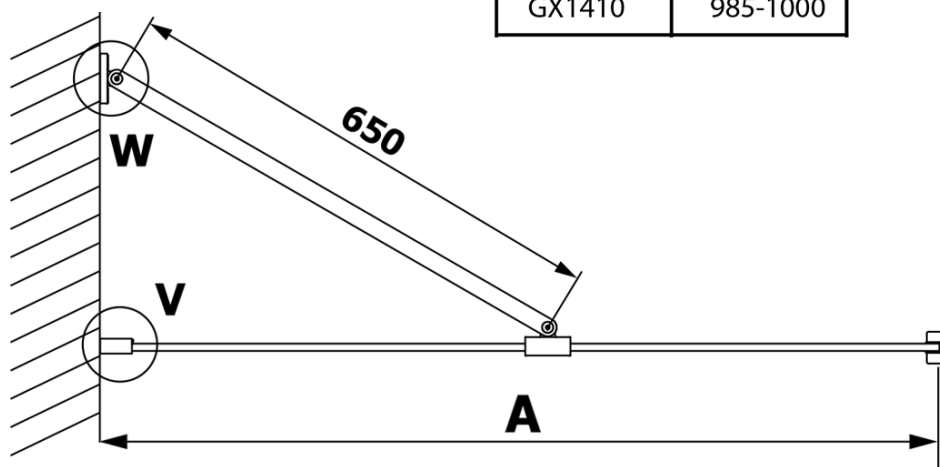

VARIO BLACK jednoczęściowa kabina prysznicowa Walk-In, montaż przy ścianie, szkło matowe, 1000 mm

Kod: GX1410GX1014

Podstawowe informacje

Marka: Gelco
Seria: VARIO

Rozmiary

Wysokość: 2000 mm
Głębokość: 1000 mm

Właściwości

Kolor profilu: Czarny mat
Kształt: Jednoczęściowa stała
Rodzaj szkła: Szkło mleczne
Wykończenie szkła: Coated glass
Grubość szkła: 8 mm
Waga / szt.: 46.0 kg
Opakowanie: 2 szt.
Gwarancja: 3 lata

Karta techniczna

MODEL	A
GX1470	685-700
GX1480	785-800
GX1490	885-900
GX1410	985-1000

VARIO BLACK jednoczęściowa kabina prysznicowa Walk-In, montaż przy ścianie, szkło matowe, 1000 mm

MODEL	A
GX1470	685-700
GX1480	785-800
GX1490	885-900
GX1410	985-1000
GX1411	1085-1100
GX1412	1185-1200
GX1413	1285-1300
GX1414	1385-1400