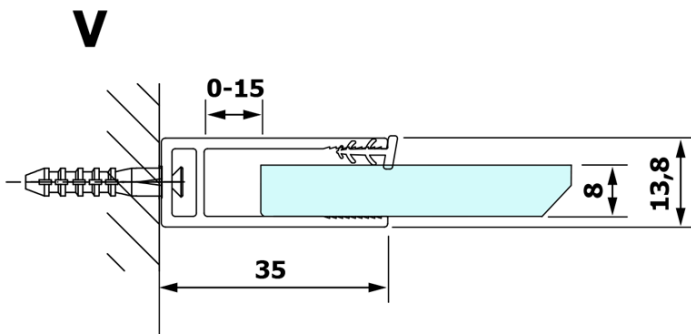

VARIO BLACK jednoczęściowa kabina prysznicowa Walk-In, montaż przy ścianie, szkło matowe, 1000 mm

Kod: GX1410GX1014

Podstawowe informacje

Marka: Gelco
Seria: VARIO

Rozmiary

Wysokość: 2000 mm
Głębokość: 1000 mm

Właściwości

Kolor profilu: Czarny mat
Kształt: Jednoczęściowa stała
Rodzaj szkła: Szkło mleczne
Wykończenie szkła: Coated glass
Grubość szkła: 8 mm
Waga / szt.: 46.0 kg
Opakowanie: 2 szt.
Gwarancja: 3 lata

Karta techniczna

MODEL	A
GX1470	685-700
GX1480	785-800
GX1490	885-900
GX1410	985-1000

VARIO BLACK jednoczęściowa kabina prysznicowa Walk-In, montaż przy ścianie, szkło matowe, 1000 mm

MODEL	A
GX1470	685-700
GX1480	785-800
GX1490	885-900
GX1410	985-1000
GX1411	1085-1100
GX1412	1185-1200
GX1413	1285-1300
GX1414	1385-1400