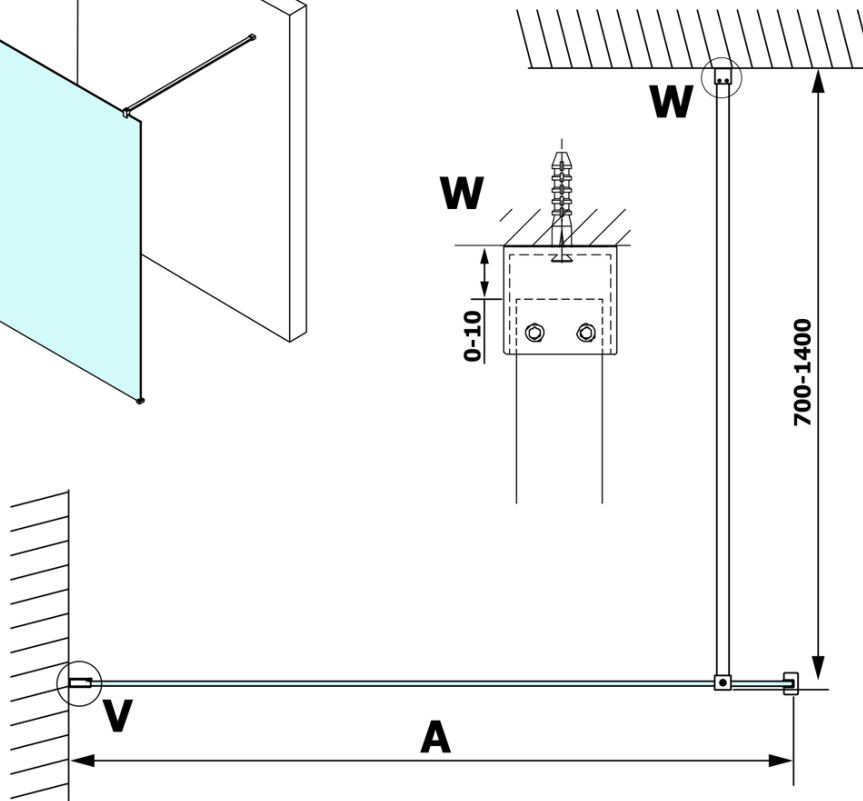

VARIO BLACK jednoczęściowa kabina prysznicowa Walk-In, montaż przy ścianie, szkło matowe, 1000 mm

Kod: GX1410GX1014

Podstawowe informacje

Marka: Gelco
Seria: VARIO

Rozmiary

Wysokość: 2000 mm
Głębokość: 1000 mm

Właściwości

Kolor profilu: Czarny mat
Kształt: Jednoczęściowa stała
Rodzaj szkła: Szkło mleczne
Wykończenie szkła: Coated glass
Grubość szkła: 8 mm
Waga / szt.: 46.0 kg
Opakowanie: 2 szt.
Gwarancja: 3 lata

Karta techniczna

MODEL	A
GX1470	685-700
GX1480	785-800
GX1490	885-900
GX1410	985-1000

VARIO BLACK jednoczęściowa kabina prysznicowa Walk-In, montaż przy ścianie, szkło matowe, 1000 mm

MODEL	A
GX1470	685-700
GX1480	785-800
GX1490	885-900
GX1410	985-1000
GX1411	1085-1100
GX1412	1185-1200
GX1413	1285-1300
GX1414	1385-1400