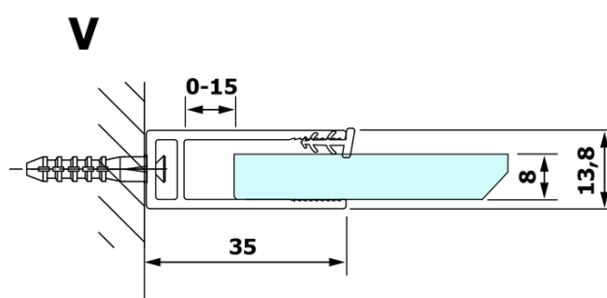

VARIO BLACK jednoczęściowa kabina prysznicowa Walk-In, montaż przy ścianie, szkło matowe, 1000 mm

Kod: GX1410GX1014

Podstawowe informacje

Marka: Gelco
Seria: VARIO

Rozmiary

Wysokość: 2000 mm
Głębokość: 1000 mm

Właściwości

Kolor profilu: Czarny mat
Kształt: Jednoczęściowa stała
Rodzaj szkła: Szkło mleczne
Wykończenie szkła: Coated glass
Grubość szkła: 8 mm
Waga / szt.: 46.0 kg
Opakowanie: 2 szt.
Gwarancja: 3 lata

Karta techniczna

MODEL	A
GX1470	685-700
GX1480	785-800
GX1490	885-900
GX1410	985-1000

VARIO BLACK jednoczęściowa kabina prysznicowa Walk-In, montaż przy ścianie, szkło matowe, 1000 mm

MODEL	A
GX1470	685-700
GX1480	785-800
GX1490	885-900
GX1410	985-1000
GX1411	1085-1100
GX1412	1185-1200
GX1413	1285-1300
GX1414	1385-1400