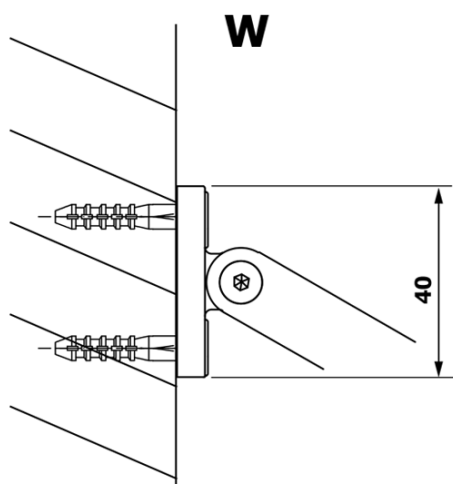

VARIO BLACK jednoczęściowa kabina prysznicowa Walk-In, montaż przy ścianie, szkło matowe, 1000 mm

Kod: GX1410GX1014

Podstawowe informacje

Marka: Gelco
Seria: VARIO

Rozmiary

Wysokość: 2000 mm
Głębokość: 1000 mm

Właściwości

Kolor profilu: Czarny mat
Kształt: Jednoczęściowa stała
Rodzaj szkła: Szkło mleczne
Wykończenie szkła: Coated glass
Grubość szkła: 8 mm
Waga / szt.: 46.0 kg
Opakowanie: 2 szt.
Gwarancja: 3 lata

Karta techniczna

MODEL	A
GX1470	685-700
GX1480	785-800
GX1490	885-900
GX1410	985-1000

VARIO BLACK jednoczęściowa kabina prysznicowa Walk-In, montaż przy ścianie, szkło matowe, 1000 mm

MODEL	A
GX1470	685-700
GX1480	785-800
GX1490	885-900
GX1410	985-1000
GX1411	1085-1100
GX1412	1185-1200
GX1413	1285-1300
GX1414	1385-1400