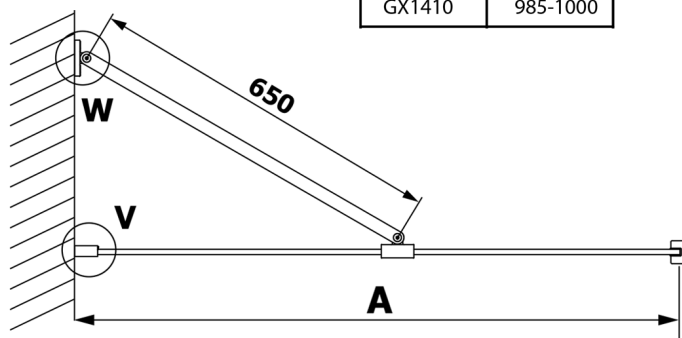

VARIO BLACK jednoczęściowa kabina prysznicowa Walk-In, montaż przy ścianie, szkło matowe, 1000 mm

Kod: GX1410GX1014

Rozmiary

Wysokość: 2000 mm

Głębokość: 1000 mm

Właściwości

Gwarancja: 3 lata

Karta techniczna

MODEL	A
GX1470	685-700
GX1480	785-800
GX1490	885-900
GX1410	985-1000

VARIO BLACK jednoczęściowa kabina prysznicowa Walk-In, montaż przy ścianie, szkło matowe, 1000 mm

MODEL	A
GX1470	685-700
GX1480	785-800
GX1490	885-900
GX1410	985-1000
GX1411	1085-1100
GX1412	1185-1200
GX1413	1285-1300
GX1414	1385-1400