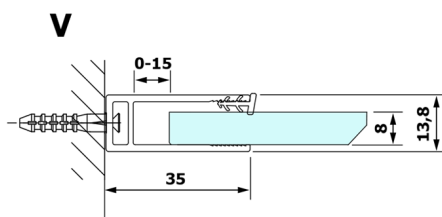

VARIO BLACK jednoczęściowa kabina prysznicowa Walk-In, montaż przy ścianie, szkło matowe, 1000 mm

Kod: GX1410GX1014

Rozmiary

Wysokość: 2000 mm

Głębokość: 1000 mm

Właściwości

Gwarancja: 3 lata

Karta techniczna

MODEL	A
GX1470	685-700
GX1480	785-800
GX1490	885-900
GX1410	985-1000

VARIO BLACK jednoczęściowa kabina prysznicowa Walk-In, montaż przy ścianie, szkło matowe, 1000 mm

MODEL	A
GX1470	685-700
GX1480	785-800
GX1490	885-900
GX1410	985-1000
GX1411	1085-1100
GX1412	1185-1200
GX1413	1285-1300
GX1414	1385-1400