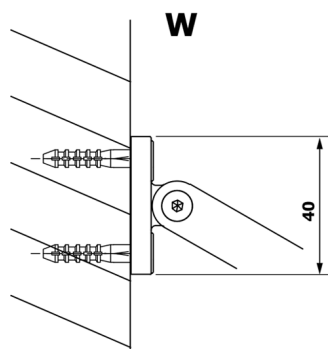

VARIO BLACK jednoczęściowa kabina prysznicowa Walk-In, montaż przy ścianie, szkło matowe, 1000 mm

Kod: GX1410GX1014

Rozmiary

Wysokość: 2000 mm

Głębokość: 1000 mm

Właściwości

Gwarancja: 3 lata

Karta techniczna

MODEL	A
GX1470	685-700
GX1480	785-800
GX1490	885-900
GX1410	985-1000

VARIO BLACK jednoczęściowa kabina prysznicowa Walk-In, montaż przy ścianie, szkło matowe, 1000 mm

MODEL	A
GX1470	685-700
GX1480	785-800
GX1490	885-900
GX1410	985-1000
GX1411	1085-1100
GX1412	1185-1200
GX1413	1285-1300
GX1414	1385-1400