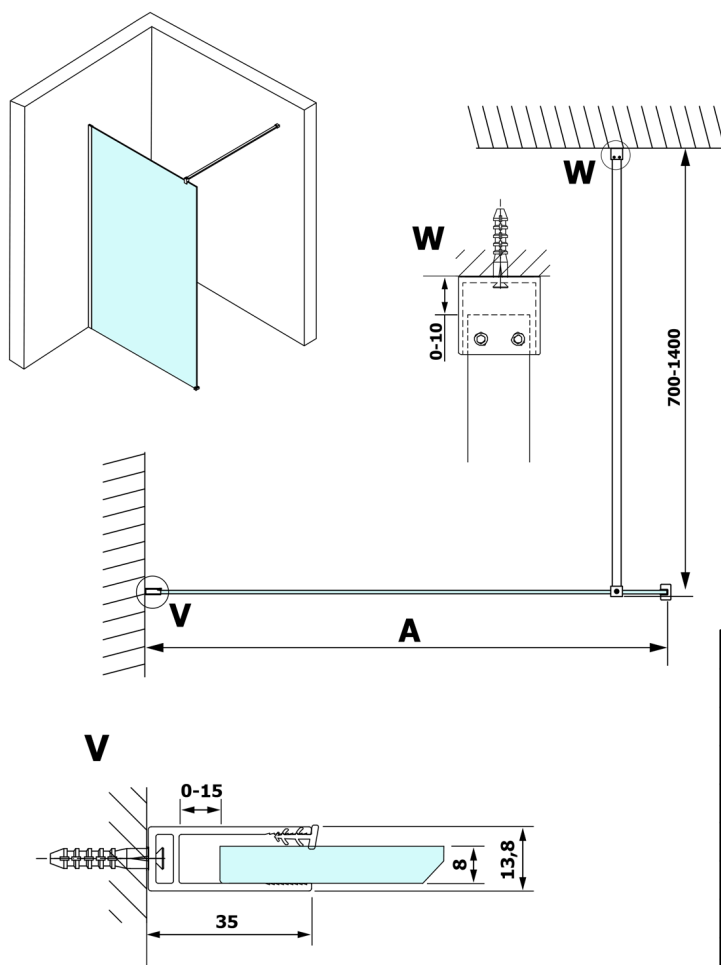

VARIO BLACK jednoczęściowa kabina prysznicowa Walk-In, montaż przy ścianie, szkło matowe, 1000 mm

Kod: GX1410GX1014

Rozmiary

Wysokość: 2000 mm

Głębokość: 1000 mm

Właściwości

Gwarancja: 3 lata

Karta techniczna

MODEL	A
GX1470	685-700
GX1480	785-800
GX1490	885-900
GX1410	985-1000

VARIO BLACK jednoczęściowa kabina prysznicowa Walk-In, montaż przy ścianie, szkło matowe, 1000 mm

MODEL	A
GX1470	685-700
GX1480	785-800
GX1490	885-900
GX1410	985-1000
GX1411	1085-1100
GX1412	1185-1200
GX1413	1285-1300
GX1414	1385-1400