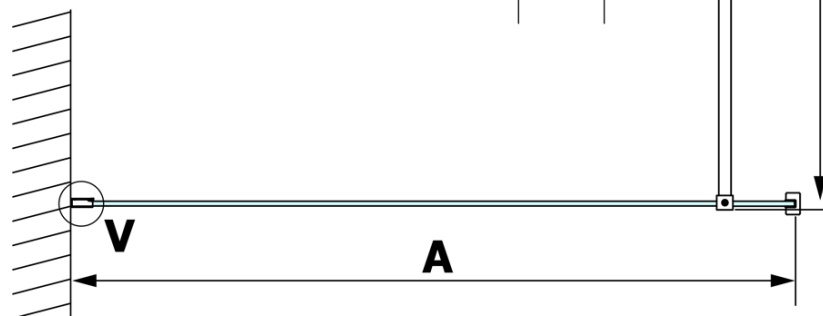

## Rozmiary

Wysokość: 2000 mm  
Głębokość: 900 mm

## Właściwości

Kolor profilu: Czarny mat  
Kształt: Jednoczęściowa stała  
Rodzaj szkła: Szkło mleczne  
Wykończenie szkła: Coated glass  
Grubość szkła: 8 mm  
Waga / szt.: 44.0 kg  
Opakowanie: 2 szt.  
Gwarancja: 3 lata

**Karta techniczna**

MODEL	A
GX1470	685-700
GX1480	785-800
GX1490	885-900
GX1410	985-1000

**VARIO BLACK** jednoczęściowa kabina prysznicowa Walk-In, montaż przy ścianie, szkło matowe, 900 mm

MODEL	A
GX1470	685-700
GX1480	785-800
GX1490	885-900
GX1410	985-1000
GX1411	1085-1100
GX1412	1185-1200
GX1413	1285-1300
GX1414	1385-1400