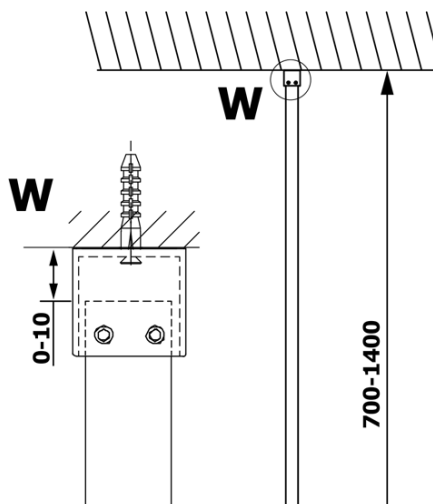

## Rozmiary

Wysokość: 2000 mm  
Głębokość: 900 mm

## Właściwości

Kolor profilu: Czarny mat  
Kształt: Jednoczęściowa stała  
Rodzaj szkła: Szkło mleczne  
Wykończenie szkła: Coated glass  
Grubość szkła: 8 mm  
Waga / szt.: 44.0 kg  
Opakowanie: 2 szt.  
Gwarancja: 3 lata

**Karta techniczna**

MODEL	A
GX1470	685-700
GX1480	785-800
GX1490	885-900
GX1410	985-1000

**VARIO BLACK** jednoczęściowa kabina prysznicowa Walk-In, montaż przy ścianie, szkło matowe, 900 mm

MODEL	A
GX1470	685-700
GX1480	785-800
GX1490	885-900
GX1410	985-1000
GX1411	1085-1100
GX1412	1185-1200
GX1413	1285-1300
GX1414	1385-1400