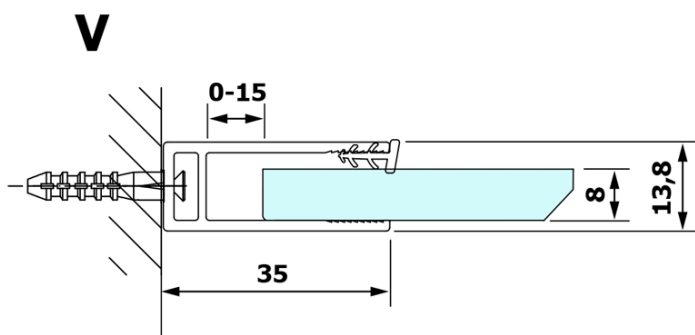

## Rozmiary

Wysokość: 2000 mm  
Głębokość: 900 mm

## Właściwości

Kolor profilu: Czarny mat  
Kształt: Jednoczęściowa stała  
Rodzaj szkła: Szkło mleczne  
Wykończenie szkła: Coated glass  
Grubość szkła: 8 mm  
Waga / szt.: 44.0 kg  
Opakowanie: 2 szt.  
Gwarancja: 3 lata

**Karta techniczna**

MODEL	A
GX1470	685-700
GX1480	785-800
GX1490	885-900
GX1410	985-1000

**VARIO BLACK** jednoczęściowa kabina prysznicowa Walk-In, montaż przy ścianie, szkło matowe, 900 mm

MODEL	A
GX1470	685-700
GX1480	785-800
GX1490	885-900
GX1410	985-1000
GX1411	1085-1100
GX1412	1185-1200
GX1413	1285-1300
GX1414	1385-1400