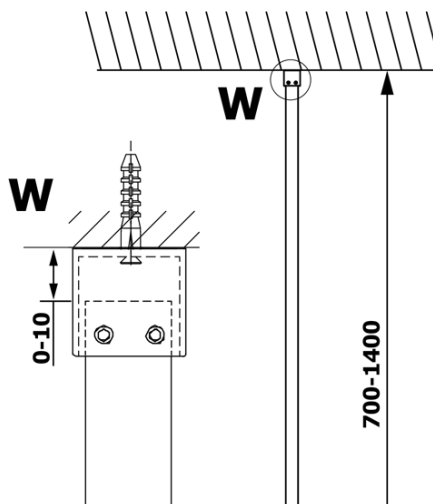

Właściwości

Kolor profilu: Czarny mat
Kształt: Jednoczęściowa stała
Rodzaj szkła: Szkło mleczne
Wykończenie szkła: Coated glass
Grubość szkła: 8 mm
Waga / szt.: 44.0 kg
Opakowanie: 2 szt.
Gwarancja: 3 lata

Karta techniczna

MODEL	A
GX1470	685-700
GX1480	785-800
GX1490	885-900
GX1410	985-1000

VARIO BLACK jednoczęściowa kabina prysznicowa Walk-In, montaż przy ścianie, szkło matowe, 900 mm

MODEL	A
GX1470	685-700
GX1480	785-800
GX1490	885-900
GX1410	985-1000
GX1411	1085-1100
GX1412	1185-1200
GX1413	1285-1300
GX1414	1385-1400