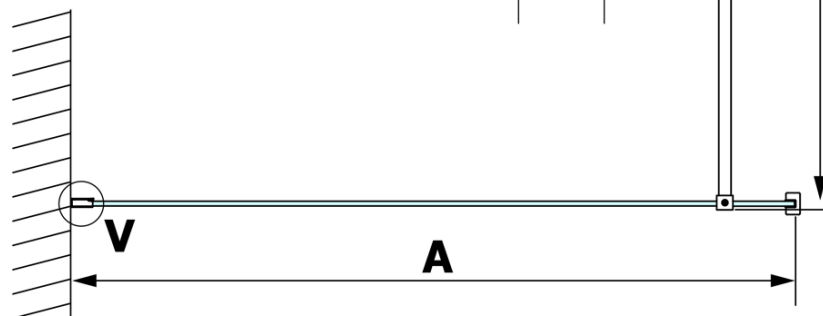

Właściwości

Kolor profilu: Czarny mat
Kształt: Jednoczęściowa stała
Rodzaj szkła: Szkło mleczne
Wykończenie szkła: Coated glass
Grubość szkła: 8 mm
Waga / szt.: 44.0 kg
Opakowanie: 2 szt.
Gwarancja: 3 lata

Karta techniczna

MODEL	A
GX1470	685-700
GX1480	785-800
GX1490	885-900
GX1410	985-1000

VARIO BLACK jednoczęściowa kabina prysznicowa Walk-In, montaż przy ścianie, szkło matowe, 900 mm

MODEL	A
GX1470	685-700
GX1480	785-800
GX1490	885-900
GX1410	985-1000
GX1411	1085-1100
GX1412	1185-1200
GX1413	1285-1300
GX1414	1385-1400