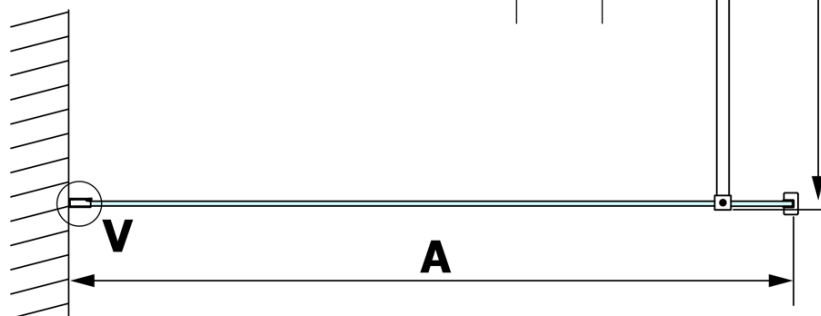

## Rozmiary

Wysokość: 2000 mm  
Głębokość: 900 mm

## Właściwości

Kolor profilu: Czarny mat  
Kształt: Jednoczęściowa stała  
Rodzaj szkła: Szkło mleczne  
Wykończenie szkła: Coated glass  
Grubość szkła: 8 mm  
Waga / szt.: 44.0 kg  
Opakowanie: 2 szt.  
Gwarancja: 3 lata

**Karta techniczna**

MODEL	A
GX1470	685-700
GX1480	785-800
GX1490	885-900
GX1410	985-1000

**VARIO BLACK** jednoczęściowa kabina prysznicowa Walk-In, montaż przy ścianie, szkło matowe, 900 mm

MODEL	A
GX1470	685-700
GX1480	785-800
GX1490	885-900
GX1410	985-1000
GX1411	1085-1100
GX1412	1185-1200
GX1413	1285-1300
GX1414	1385-1400