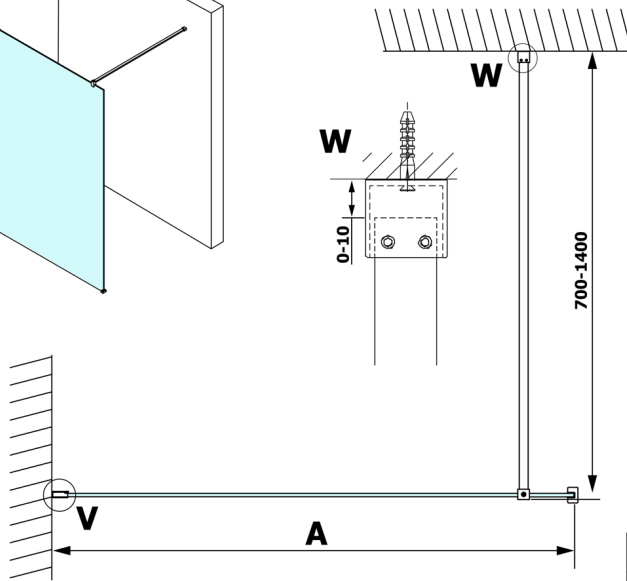

VARIO BLACK jednoczęściowa kabina prysznicowa Walk-In, montaż przy ścianie, szkło matowe, 900 mm

Kod: GX1490GX1014

Rozmiary

Wysokość: 2000 mm

Głębokość: 900 mm

Właściwości

Gwarancja: 3 lata

Karta techniczna

MODEL	A
GX1470	685-700
GX1480	785-800
GX1490	885-900
GX1410	985-1000

MODEL	A
GX1470	685-700
GX1480	785-800
GX1490	885-900
GX1410	985-1000
GX1411	1085-1100
GX1412	1185-1200
GX1413	1285-1300
GX1414	1385-1400