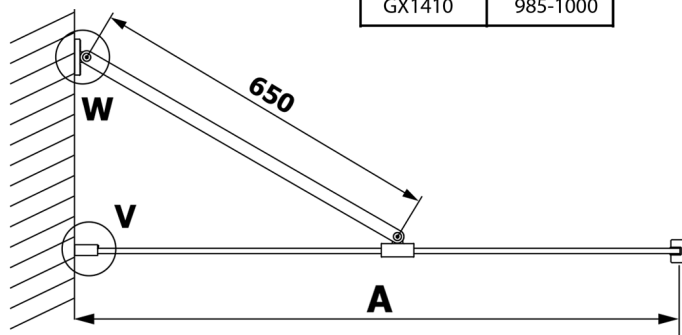

VARIO BLACK jednoczęściowa kabina prysznicowa Walk-In, montaż przy ścianie, szkło matowe, 900 mm

Kod: GX1490GX1014

Rozmiary

Wysokość: 2000 mm

Głębokość: 900 mm

Właściwości

Gwarancja: 3 lata

Karta techniczna

MODEL	A
GX1470	685-700
GX1480	785-800
GX1490	885-900
GX1410	985-1000

MODEL	A
GX1470	685-700
GX1480	785-800
GX1490	885-900
GX1410	985-1000
GX1411	1085-1100
GX1412	1185-1200
GX1413	1285-1300
GX1414	1385-1400