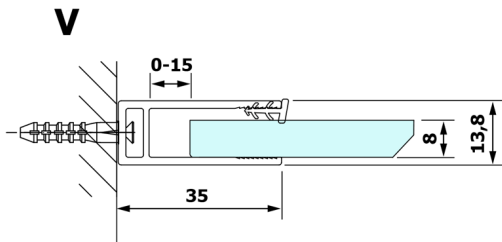

VARIO BLACK jednoczęściowa kabina prysznicowa Walk-In, montaż przy ścianie, szkło matowe, 900 mm

Kod: GX1490GX1014

Rozmiary

Wysokość: 2000 mm

Głębokość: 900 mm

Właściwości

Gwarancja: 3 lata

Karta techniczna

MODEL	A
GX1470	685-700
GX1480	785-800
GX1490	885-900
GX1410	985-1000

MODEL	A
GX1470	685-700
GX1480	785-800
GX1490	885-900
GX1410	985-1000
GX1411	1085-1100
GX1412	1185-1200
GX1413	1285-1300
GX1414	1385-1400