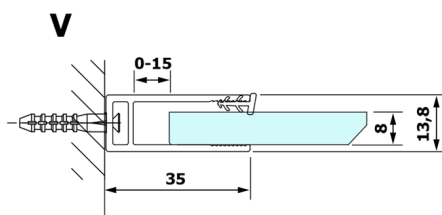

VARIO BLACK jednoczęściowa kabina prysznicowa Walk-In, montaż przy ścianie, szkło matowe, 900 mm

Kod: GX1490GX1014

Rozmiary

Wysokość: 2000 mm

Głębokość: 900 mm

Właściwości

Gwarancja: 3 lata

Karta techniczna

MODEL	A
GX1470	685-700
GX1480	785-800
GX1490	885-900
GX1410	985-1000

MODEL	A
GX1470	685-700
GX1480	785-800
GX1490	885-900
GX1410	985-1000
GX1411	1085-1100
GX1412	1185-1200
GX1413	1285-1300
GX1414	1385-1400