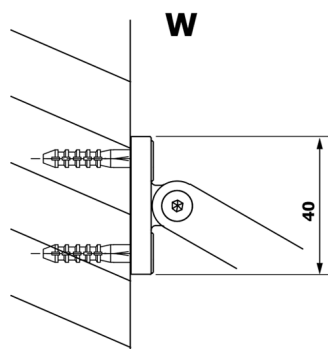

VARIO BLACK jednoczęściowa kabina prysznicowa Walk-In, montaż przy ścianie, szkło matowe, 900 mm

Kod: GX1490GX1014

Rozmiary

Wysokość: 2000 mm

Głębokość: 900 mm

Właściwości

Gwarancja: 3 lata

Karta techniczna

MODEL	A
GX1470	685-700
GX1480	785-800
GX1490	885-900
GX1410	985-1000

MODEL	A
GX1470	685-700
GX1480	785-800
GX1490	885-900
GX1410	985-1000
GX1411	1085-1100
GX1412	1185-1200
GX1413	1285-1300
GX1414	1385-1400