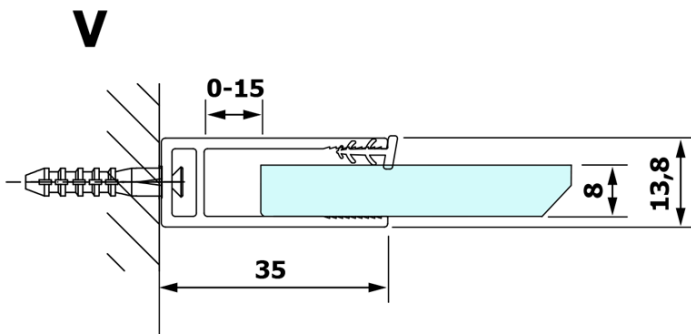

VARIO BLACK jednoczęściowa kabina prysznicowa Walk-In, montaż przy ścianie, szkło matowe, 800 mm

Kod: GX1480GX1014

Podstawowe informacje

Marka: Gelco
Seria: VARIO

Rozmiary

Wysokość: 2000 mm
Głębokość: 800 mm

Właściwości

Kolor profilu: Czarny mat
Kształt: Jednoczęściowa stała
Rodzaj szkła: Szkło mleczne
Wykończenie szkła: Coated glass
Grubość szkła: 8 mm
Waga / szt.: 36.0 kg
Opakowanie: 2 szt.
Gwarancja: 3 lata

Karta techniczna

MODEL	A
GX1470	685-700
GX1480	785-800
GX1490	885-900
GX1410	985-1000

VARIO BLACK jednoczęściowa kabina prysznicowa Walk-In, montaż przy ścianie, szkło matowe, 800 mm

MODEL	A
GX1470	685-700
GX1480	785-800
GX1490	885-900
GX1410	985-1000
GX1411	1085-1100
GX1412	1185-1200
GX1413	1285-1300
GX1414	1385-1400