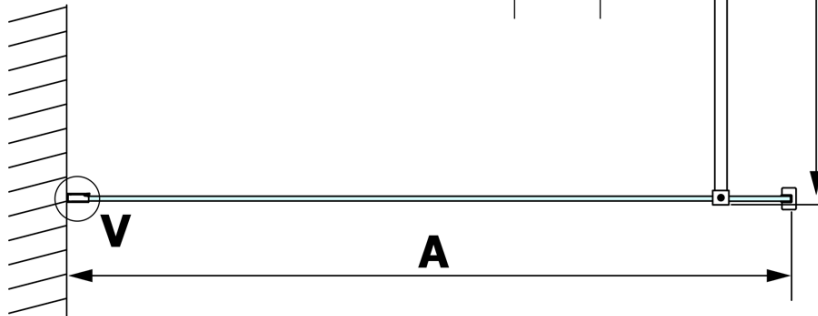

VARIO BLACK jednoczęściowa kabina prysznicowa Walk-In, montaż przy ścianie, szkło matowe, 800 mm

Kod: GX1480GX1014

Podstawowe informacje

Marka: Gelco
Seria: VARIO

Rozmiary

Wysokość: 2000 mm
Głębokość: 800 mm

Właściwości

Kolor profilu: Czarny mat
Kształt: Jednoczęściowa stała
Rodzaj szkła: Szkło mleczne
Wykończenie szkła: Coated glass
Grubość szkła: 8 mm
Waga / szt.: 36.0 kg
Opakowanie: 2 szt.
Gwarancja: 3 lata

Karta techniczna

MODEL	A
GX1470	685-700
GX1480	785-800
GX1490	885-900
GX1410	985-1000

VARIO BLACK jednoczęściowa kabina prysznicowa Walk-In, montaż przy ścianie, szkło matowe, 800 mm

MODEL	A
GX1470	685-700
GX1480	785-800
GX1490	885-900
GX1410	985-1000
GX1411	1085-1100
GX1412	1185-1200
GX1413	1285-1300
GX1414	1385-1400