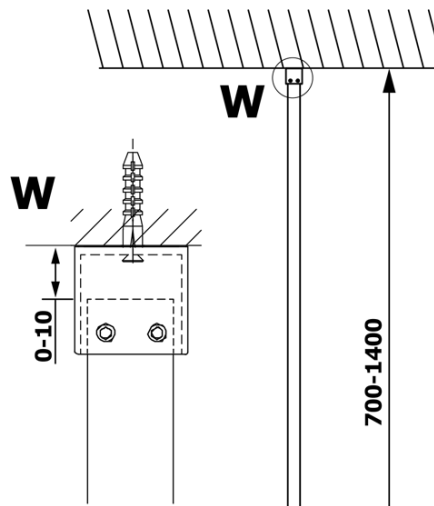

VARIO BLACK jednoczęściowa kabina prysznicowa Walk-In, montaż przy ścianie, szkło matowe, 800 mm

Kod: GX1480GX1014

Podstawowe informacje

Marka: Gelco
Seria: VARIO

Rozmiary

Wysokość: 2000 mm
Głębokość: 800 mm

Właściwości

Kolor profilu: Czarny mat
Kształt: Jednoczęściowa stała
Rodzaj szkła: Szkło mleczne
Wykończenie szkła: Coated glass
Grubość szkła: 8 mm
Waga / szt.: 36.0 kg
Opakowanie: 2 szt.
Gwarancja: 3 lata

Karta techniczna

MODEL	A
GX1470	685-700
GX1480	785-800
GX1490	885-900
GX1410	985-1000

VARIO BLACK jednoczęściowa kabina prysznicowa Walk-In, montaż przy ścianie, szkło matowe, 800 mm

MODEL	A
GX1470	685-700
GX1480	785-800
GX1490	885-900
GX1410	985-1000
GX1411	1085-1100
GX1412	1185-1200
GX1413	1285-1300
GX1414	1385-1400