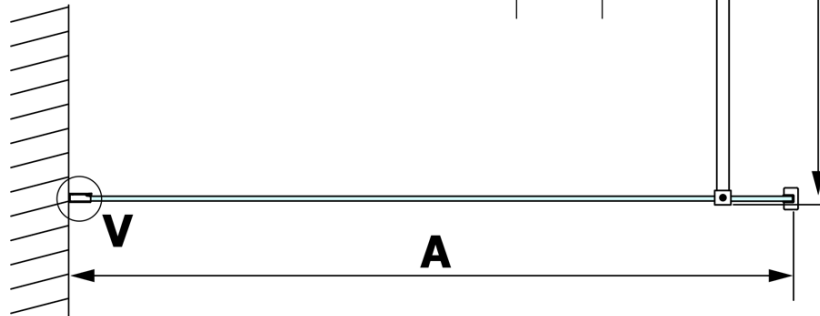

## Rozmiary

Wysokość: 2000 mm  
Głębokość: 800 mm

## Właściwości

Kolor profilu: Czarny mat  
Kształt: Jednoczęściowa stała  
Rodzaj szkła: Szkło mleczne  
Wykończenie szkła: Coated glass  
Grubość szkła: 8 mm  
Waga / szt.: 36.0 kg  
Opakowanie: 2 szt.  
Gwarancja: 3 lata

**Karta techniczna**

MODEL	A
GX1470	685-700
GX1480	785-800
GX1490	885-900
GX1410	985-1000

**VARIO BLACK** jednoczęściowa kabina prysznicowa Walk-In, montaż przy ścianie, szkło matowe, 800 mm

MODEL	A
GX1470	685-700
GX1480	785-800
GX1490	885-900
GX1410	985-1000
GX1411	1085-1100
GX1412	1185-1200
GX1413	1285-1300
GX1414	1385-1400