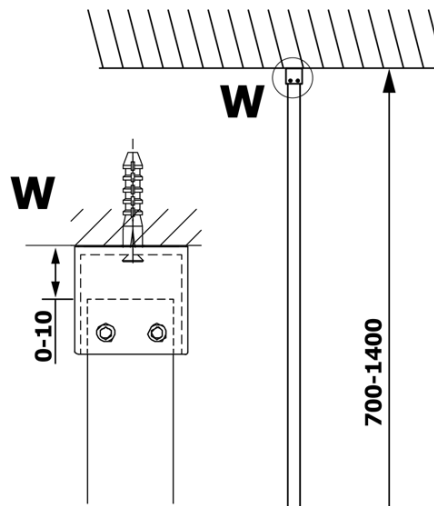

## Rozmiary

Wysokość: 2000 mm  
Głębokość: 800 mm

## Właściwości

Kolor profilu: Czarny mat  
Kształt: Jednoczęściowa stała  
Rodzaj szkła: Szkło mleczne  
Wykończenie szkła: Coated glass  
Grubość szkła: 8 mm  
Waga / szt.: 36.0 kg  
Opakowanie: 2 szt.  
Gwarancja: 3 lata

**Karta techniczna**

MODEL	A
GX1470	685-700
GX1480	785-800
GX1490	885-900
GX1410	985-1000

**VARIO BLACK** jednoczęściowa kabina prysznicowa Walk-In, montaż przy ścianie, szkło matowe, 800 mm

MODEL	A
GX1470	685-700
GX1480	785-800
GX1490	885-900
GX1410	985-1000
GX1411	1085-1100
GX1412	1185-1200
GX1413	1285-1300
GX1414	1385-1400