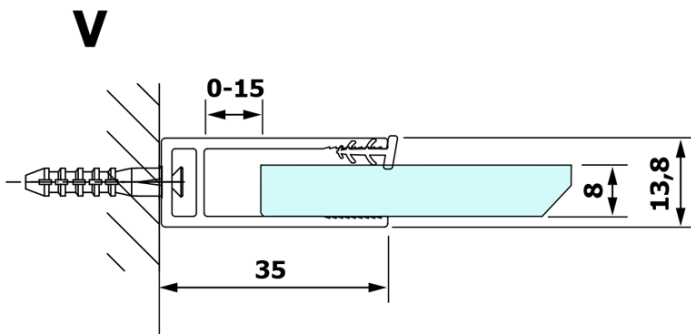

## Rozmiary

Wysokość: 2000 mm  
Głębokość: 800 mm

## Właściwości

Kolor profilu: Czarny mat  
Kształt: Jednoczęściowa stała  
Rodzaj szkła: Szkło mleczne  
Wykończenie szkła: Coated glass  
Grubość szkła: 8 mm  
Waga / szt.: 36.0 kg  
Opakowanie: 2 szt.  
Gwarancja: 3 lata

**Karta techniczna**

MODEL	A
GX1470	685-700
GX1480	785-800
GX1490	885-900
GX1410	985-1000

**VARIO BLACK** jednoczęściowa kabina prysznicowa Walk-In, montaż przy ścianie, szkło matowe, 800 mm

MODEL	A
GX1470	685-700
GX1480	785-800
GX1490	885-900
GX1410	985-1000
GX1411	1085-1100
GX1412	1185-1200
GX1413	1285-1300
GX1414	1385-1400