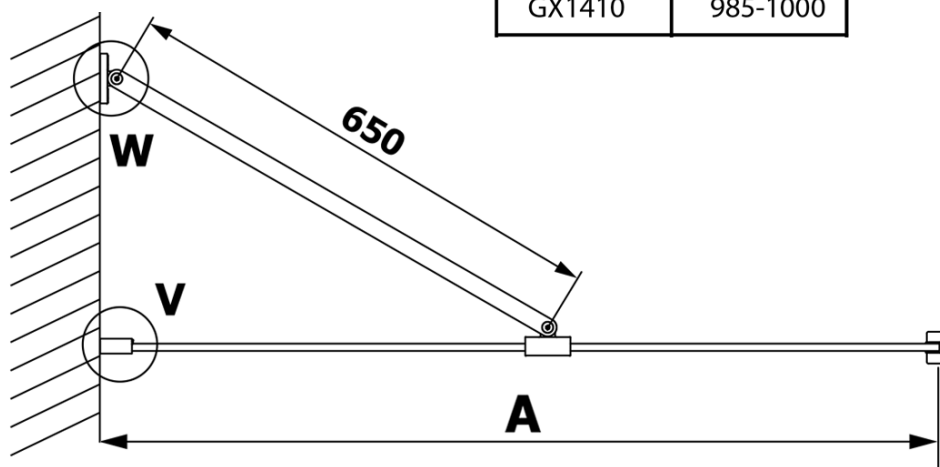

Karta techniczna

MODEL	A
GX1470	685-700
GX1480	785-800
GX1490	885-900
GX1410	985-1000