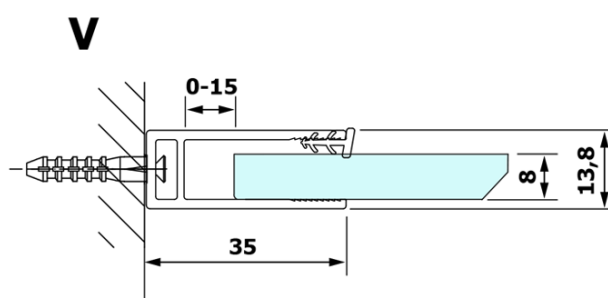

Karta techniczna

MODEL	A
GX1470	685-700
GX1480	785-800
GX1490	885-900
GX1410	985-1000