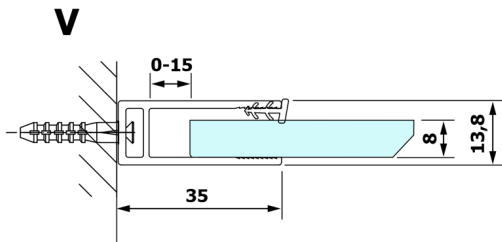

VARIO BLACK jednoczęściowa kabina prysznicowa Walk-In, montaż przy ścianie, szkło matowe, 800 mm

Kod: GX1480GX1014

Rozmiary

Wysokość: 2000 mm

Głębokość: 800 mm

Właściwości

Gwarancja: 3 lata

Karta techniczna

MODEL	A
GX1470	685-700
GX1480	785-800
GX1490	885-900
GX1410	985-1000

MODEL	A
GX1470	685-700
GX1480	785-800
GX1490	885-900
GX1410	985-1000
GX1411	1085-1100
GX1412	1185-1200
GX1413	1285-1300
GX1414	1385-1400