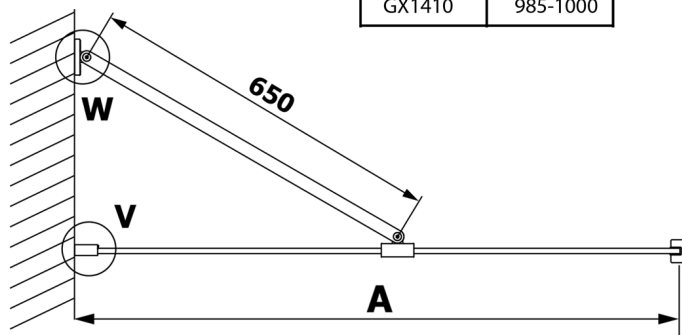

VARIO BLACK jednoczęściowa kabina prysznicowa Walk-In, montaż przy ścianie, szkło matowe, 800 mm

Kod: GX1480GX1014

Rozmiary

Wysokość: 2000 mm

Głębokość: 800 mm

Właściwości

Gwarancja: 3 lata

Karta techniczna

MODEL	A
GX1470	685-700
GX1480	785-800
GX1490	885-900
GX1410	985-1000

MODEL	A
GX1470	685-700
GX1480	785-800
GX1490	885-900
GX1410	985-1000
GX1411	1085-1100
GX1412	1185-1200
GX1413	1285-1300
GX1414	1385-1400