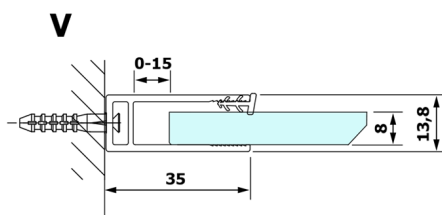

VARIO BLACK jednoczęściowa kabina prysznicowa Walk-In, montaż przy ścianie, szkło matowe, 800 mm

Kod: GX1480GX1014

Rozmiary

Wysokość: 2000 mm

Głębokość: 800 mm

Właściwości

Gwarancja: 3 lata

Karta techniczna

MODEL	A
GX1470	685-700
GX1480	785-800
GX1490	885-900
GX1410	985-1000

MODEL	A
GX1470	685-700
GX1480	785-800
GX1490	885-900
GX1410	985-1000
GX1411	1085-1100
GX1412	1185-1200
GX1413	1285-1300
GX1414	1385-1400