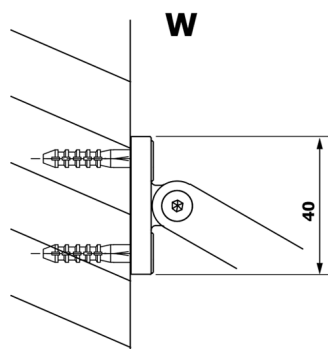

VARIO BLACK jednoczęściowa kabina prysznicowa Walk-In, montaż przy ścianie, szkło matowe, 800 mm

Kod: GX1480GX1014

Rozmiary

Wysokość: 2000 mm

Głębokość: 800 mm

Właściwości

Gwarancja: 3 lata

Karta techniczna

MODEL	A
GX1470	685-700
GX1480	785-800
GX1490	885-900
GX1410	985-1000

MODEL	A
GX1470	685-700
GX1480	785-800
GX1490	885-900
GX1410	985-1000
GX1411	1085-1100
GX1412	1185-1200
GX1413	1285-1300
GX1414	1385-1400