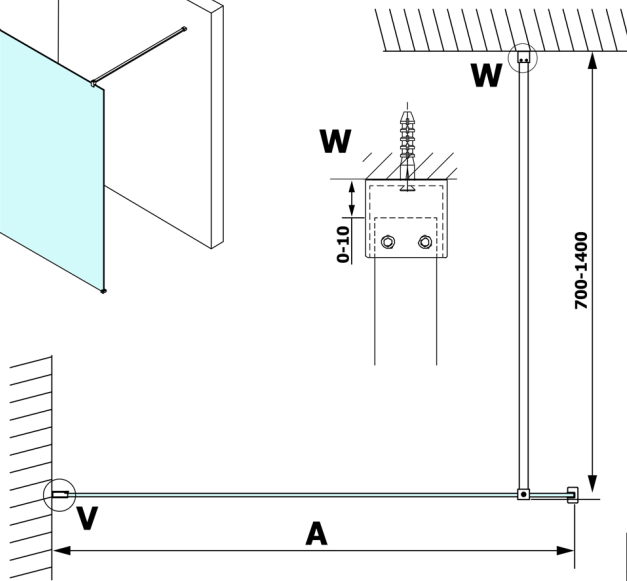

VARIO BLACK jednoczęściowa kabina prysznicowa Walk-In, montaż przy ścianie, szkło matowe, 800 mm

Kod: GX1480GX1014

Rozmiary

Wysokość: 2000 mm

Głębokość: 800 mm

Właściwości

Gwarancja: 3 lata

Karta techniczna

MODEL	A
GX1470	685-700
GX1480	785-800
GX1490	885-900
GX1410	985-1000

MODEL	A
GX1470	685-700
GX1480	785-800
GX1490	885-900
GX1410	985-1000
GX1411	1085-1100
GX1412	1185-1200
GX1413	1285-1300
GX1414	1385-1400