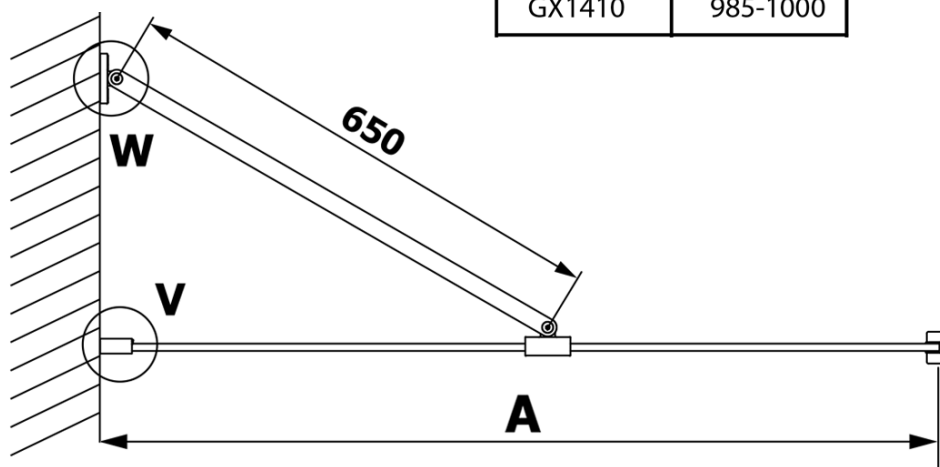

VARIO BLACK jednoczęściowa kabina prysznicowa Walk-In, montaż przy ścianie, szkło matowe, 700 mm

Karta techniczna

MODEL	A
GX1470	685-700
GX1480	785-800
GX1490	885-900
GX1410	985-1000