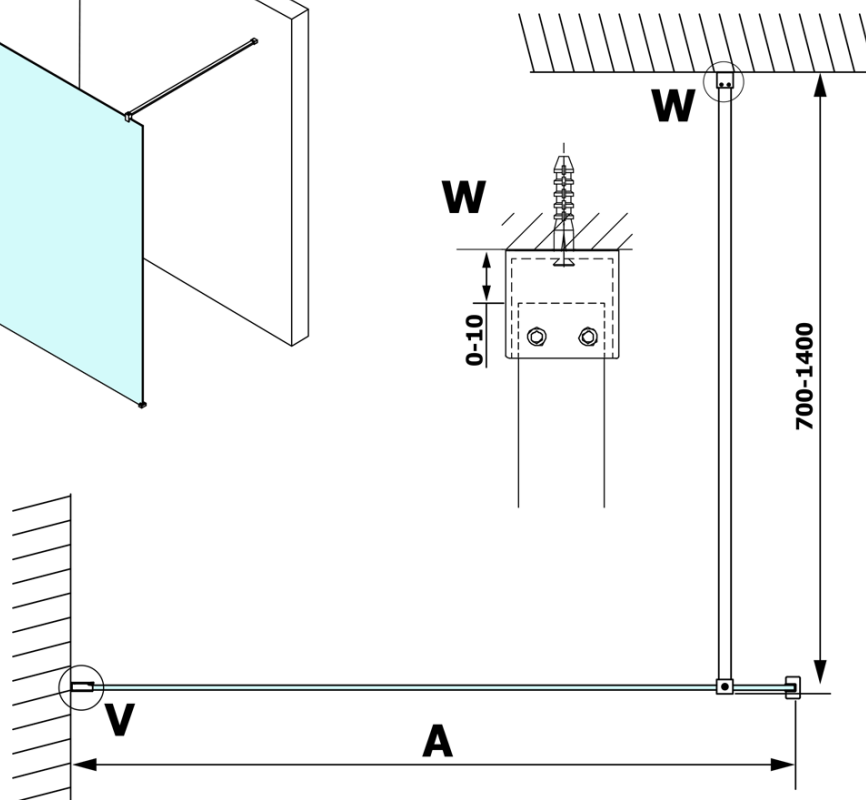

## Rozmiary

Wysokość: 2000 mm  
Głębokość: 700 mm

## Właściwości

Kolor profilu: Czarny mat  
Kształt: Jednoczęściowa stała  
Rodzaj szkła: Szkło mleczne  
Wykończenie szkła: Coated glass  
Grubość szkła: 8 mm  
Waga / szt.: 31.0 kg  
Opakowanie: 2 szt.  
Gwarancja: 3 lata

**VARIO BLACK** jednoczęściowa kabina prysznicowa Walk-In, montaż przy ścianie, szkło matowe, 700 mm

**Karta techniczna**

MODEL	A
GX1470	685-700
GX1480	785-800
GX1490	885-900
GX1410	985-1000

**VARIO BLACK** jednoczęściowa kabina prysznicowa Walk-In, montaż przy ścianie, szkło matowe, 700 mm