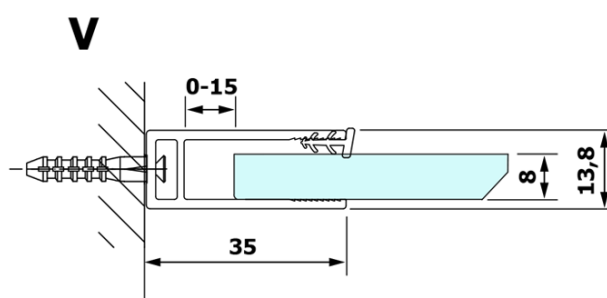

## Rozmiary

Wysokość: 2000 mm  
Głębokość: 700 mm

## Właściwości

Kolor profilu: Czarny mat  
Kształt: Jednoczęściowa stała  
Rodzaj szkła: Szkło mleczne  
Wykończenie szkła: Coated glass  
Grubość szkła: 8 mm  
Waga / szt.: 31.0 kg  
Opakowanie: 2 szt.  
Gwarancja: 3 lata

**VARIO BLACK** jednoczęściowa kabina prysznicowa Walk-In, montaż przy ścianie, szkło matowe, 700 mm

**Karta techniczna**

MODEL	A
GX1470	685-700
GX1480	785-800
GX1490	885-900
GX1410	985-1000

**VARIO BLACK** jednoczęściowa kabina prysznicowa Walk-In, montaż przy ścianie, szkło matowe, 700 mm