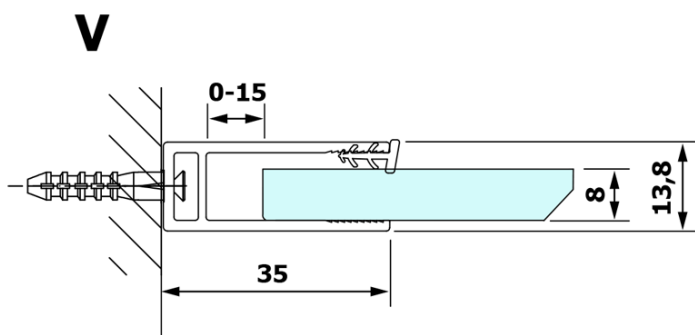

## Rozmiary

Wysokość: 2000 mm  
Głębokość: 700 mm

## Właściwości

Kolor profilu: Czarny mat  
Kształt: Jednoczęściowa stała  
Rodzaj szkła: Szkło mleczne  
Wykończenie szkła: Coated glass  
Grubość szkła: 8 mm  
Waga / szt.: 31.0 kg  
Opakowanie: 2 szt.  
Gwarancja: 3 lata

**VARIO BLACK** jednoczęściowa kabina prysznicowa Walk-In, montaż przy ścianie, szkło matowe, 700 mm

**Karta techniczna**

MODEL	A
GX1470	685-700
GX1480	785-800
GX1490	885-900
GX1410	985-1000

**VARIO BLACK** jednoczęściowa kabina prysznicowa Walk-In, montaż przy ścianie, szkło matowe, 700 mm