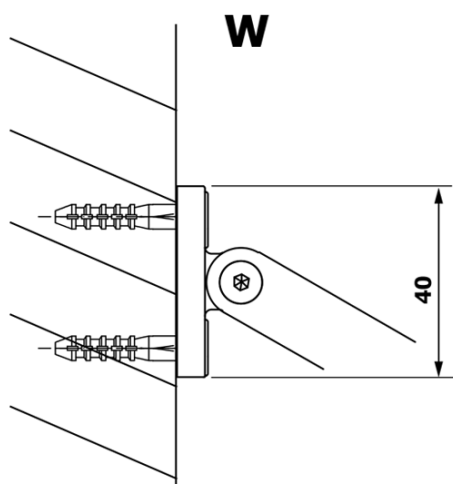

VARIO BLACK jednoczęściowa kabina prysznicowa Walk-In, montaż przy ścianie, szkło matowe, 700 mm

Karta techniczna

MODEL	A
GX1470	685-700
GX1480	785-800
GX1490	885-900
GX1410	985-1000