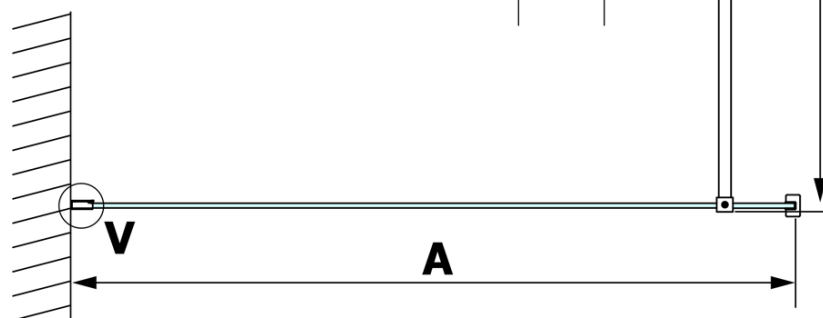

VARIO BLACK jednoczęściowa kabina prysznicowa Walk-In, montaż przy ścianie, szkło matowe, 700 mm

Karta techniczna

MODEL	A
GX1470	685-700
GX1480	785-800
GX1490	885-900
GX1410	985-1000

VARIO BLACK jednoczęściowa kabina prysznicowa Walk-In, montaż przy ścianie, szkło matowe, 700 mm

MODEL	A
GX1470	685-700
GX1480	785-800
GX1490	885-900
GX1410	985-1000
GX1411	1085-1100
GX1412	1185-1200
GX1413	1285-1300
GX1414	1385-1400