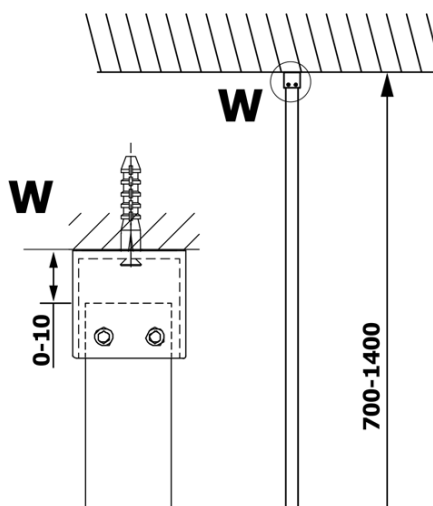

Właściwości

Kolor profilu: Czarny mat
Kształt: Jednoczęściowa stała
Rodzaj szkła: Szkło mleczne
Wykończenie szkła: Coated glass
Grubość szkła: 8 mm
Waga / szt.: 31.0 kg
Opakowanie: 2 szt.
Gwarancja: 3 lata

VARIO BLACK jednoczęściowa kabina prysznicowa Walk-In, montaż przy ścianie, szkło matowe, 700 mm

Karta techniczna

MODEL	A
GX1470	685-700
GX1480	785-800
GX1490	885-900
GX1410	985-1000

VARIO BLACK jednoczęściowa kabina prysznicowa Walk-In, montaż przy ścianie, szkło matowe, 700 mm

MODEL	A
GX1470	685-700
GX1480	785-800
GX1490	885-900
GX1410	985-1000
GX1411	1085-1100
GX1412	1185-1200
GX1413	1285-1300
GX1414	1385-1400