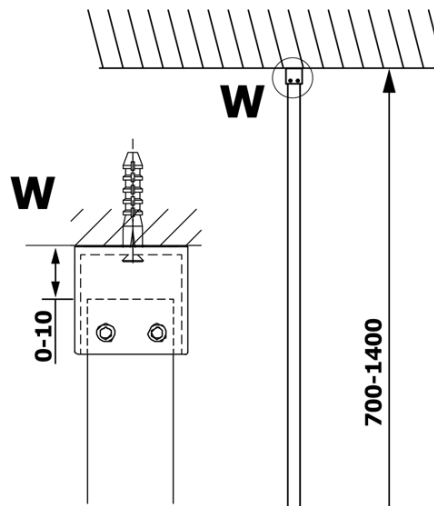

## Rozmiary

Wysokość: 2000 mm  
Głębokość: 700 mm

**VARIO BLACK** jednoczęściowa kabina prysznicowa Walk-In, montaż przy ścianie, szkło matowe, 700 mm

**Karta techniczna**

MODEL	A
GX1470	685-700
GX1480	785-800
GX1490	885-900
GX1410	985-1000

**VARIO BLACK** jednoczęściowa kabina prysznicowa Walk-In, montaż przy ścianie, szkło matowe, 700 mm

MODEL	A
GX1470	685-700
GX1480	785-800
GX1490	885-900
GX1410	985-1000
GX1411	1085-1100
GX1412	1185-1200
GX1413	1285-1300
GX1414	1385-1400