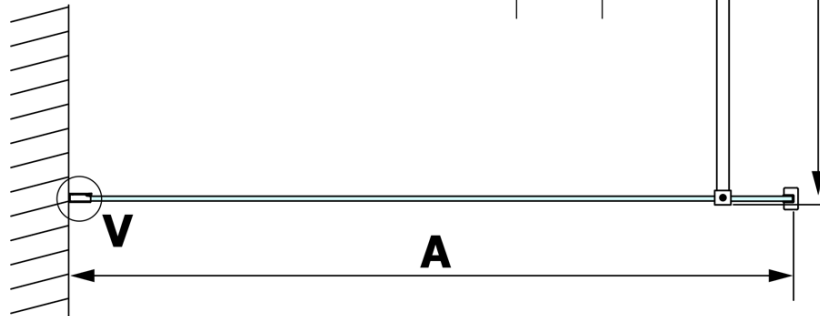

## Rozmiary

Wysokość: 2000 mm  
Głębokość: 700 mm

**VARIO BLACK** jednoczęściowa kabina prysznicowa Walk-In, montaż przy ścianie, szkło matowe, 700 mm

**Karta techniczna**

MODEL	A
GX1470	685-700
GX1480	785-800
GX1490	885-900
GX1410	985-1000

**VARIO BLACK** jednoczęściowa kabina prysznicowa Walk-In, montaż przy ścianie, szkło matowe, 700 mm

MODEL	A
GX1470	685-700
GX1480	785-800
GX1490	885-900
GX1410	985-1000
GX1411	1085-1100
GX1412	1185-1200
GX1413	1285-1300
GX1414	1385-1400