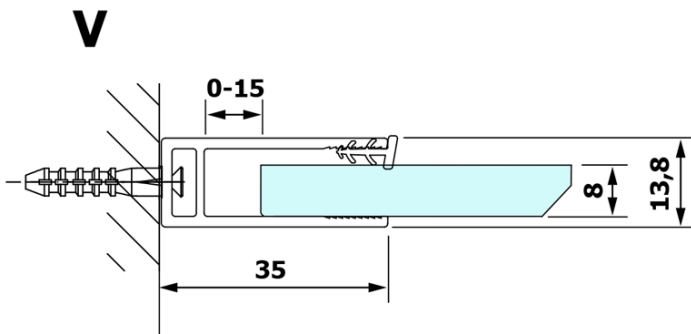

## Rozmiary

Wysokość: 2000 mm  
Głębokość: 700 mm

**VARIO BLACK** jednoczęściowa kabina prysznicowa Walk-In, montaż przy ścianie, szkło matowe, 700 mm

**Karta techniczna**

MODEL	A
GX1470	685-700
GX1480	785-800
GX1490	885-900
GX1410	985-1000

**VARIO BLACK** jednoczęściowa kabina prysznicowa Walk-In, montaż przy ścianie, szkło matowe, 700 mm

MODEL	A
GX1470	685-700
GX1480	785-800
GX1490	885-900
GX1410	985-1000
GX1411	1085-1100
GX1412	1185-1200
GX1413	1285-1300
GX1414	1385-1400