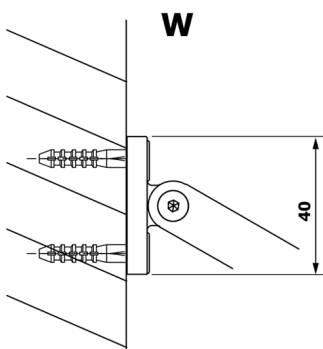

VARIO BLACK jednoczęściowa kabina prysznicowa Walk-In, montaż przy ścianie, szkło matowe, 700 mm

Kod: GX1470GX1014

Rozmiary

Wysokość: 2000 mm

Głębokość: 700 mm

Właściwości

Gwarancja: 3 lata

Karta techniczna

MODEL	A
GX1470	685-700
GX1480	785-800
GX1490	885-900
GX1410	985-1000

MODEL	A
GX1470	685-700
GX1480	785-800
GX1490	885-900
GX1410	985-1000
GX1411	1085-1100
GX1412	1185-1200
GX1413	1285-1300
GX1414	1385-1400