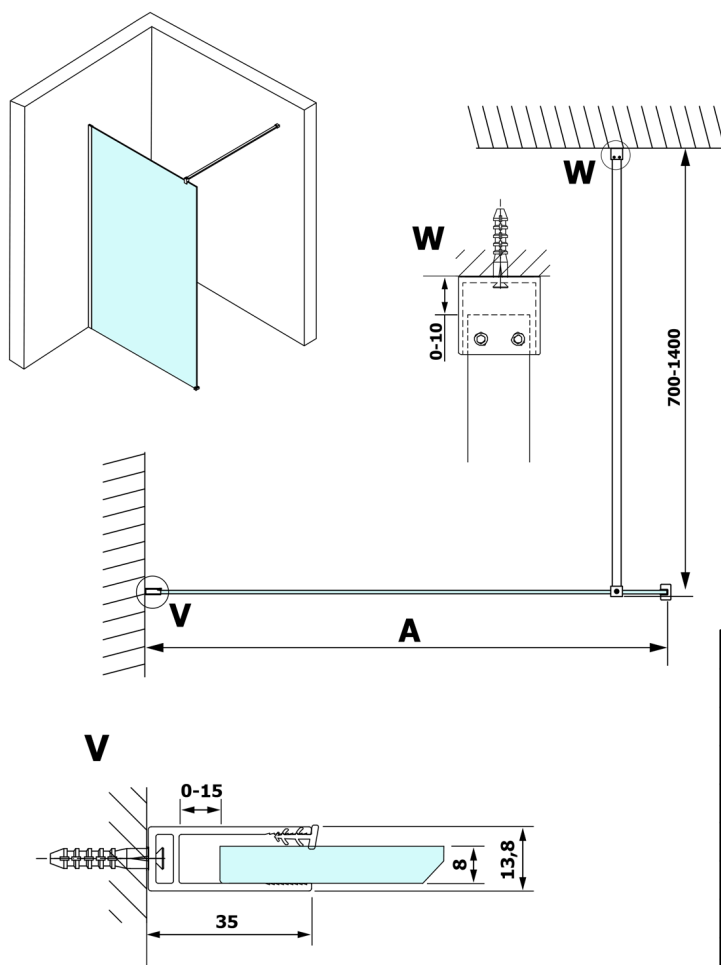

## Rozmiary

Wysokość: 2000 mm

Głębokość: 700 mm

## Karta techniczna

MODEL	A
GX1470	685-700
GX1480	785-800
GX1490	885-900
GX1410	985-1000

**VARIO BLACK** jednoczęściowa kabina prysznicowa Walk-In, montaż przy ścianie, szkło matowe, 700 mm

MODEL	A
GX1470	685-700
GX1480	785-800
GX1490	885-900
GX1410	985-1000
GX1411	1085-1100
GX1412	1185-1200
GX1413	1285-1300
GX1414	1385-1400