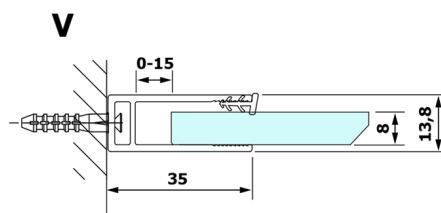

VARIO BLACK jednoczęściowa kabina prysznicowa Walk-In, montaż przy ścianie, szkło matowe, 700 mm

Kod: GX1470GX1014

Rozmiary

Wysokość: 2000 mm

Głębokość: 700 mm

Właściwości

Gwarancja: 3 lata

Karta techniczna

MODEL	A
GX1470	685-700
GX1480	785-800
GX1490	885-900
GX1410	985-1000

MODEL	A
GX1470	685-700
GX1480	785-800
GX1490	885-900
GX1410	985-1000
GX1411	1085-1100
GX1412	1185-1200
GX1413	1285-1300
GX1414	1385-1400