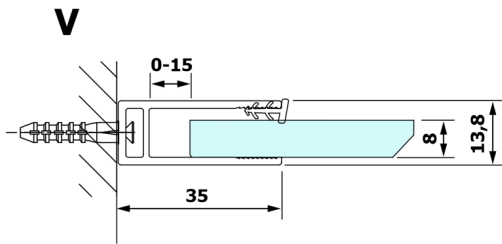

VARIO BLACK jednoczęściowa kabina prysznicowa Walk-In, montaż przy ścianie, szkło matowe, 700 mm

Kod: GX1470GX1014

Rozmiary

Wysokość: 2000 mm

Głębokość: 700 mm

Właściwości

Gwarancja: 3 lata

Karta techniczna

MODEL	A
GX1470	685-700
GX1480	785-800
GX1490	885-900
GX1410	985-1000

MODEL	A
GX1470	685-700
GX1480	785-800
GX1490	885-900
GX1410	985-1000
GX1411	1085-1100
GX1412	1185-1200
GX1413	1285-1300
GX1414	1385-1400