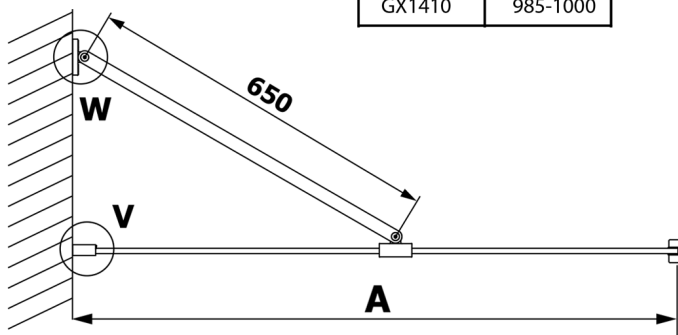

VARIO BLACK jednoczęściowa kabina prysznicowa Walk-In, montaż przy ścianie, szkło matowe, 700 mm

Kod: GX1470GX1014

Rozmiary

Wysokość: 2000 mm

Głębokość: 700 mm

Właściwości

Gwarancja: 3 lata

Karta techniczna

MODEL	A
GX1470	685-700
GX1480	785-800
GX1490	885-900
GX1410	985-1000

MODEL	A
GX1470	685-700
GX1480	785-800
GX1490	885-900
GX1410	985-1000
GX1411	1085-1100
GX1412	1185-1200
GX1413	1285-1300
GX1414	1385-1400