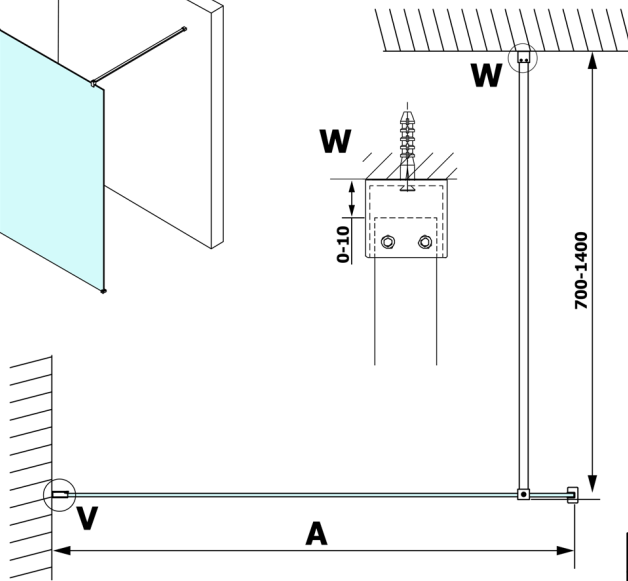

VARIO BLACK jednoczęściowa kabina prysznicowa Walk-In, montaż przy ścianie, szkło matowe, 700 mm

Kod: GX1470GX1014

Rozmiary

Wysokość: 2000 mm

Głębokość: 700 mm

Właściwości

Gwarancja: 3 lata

Karta techniczna

MODEL	A
GX1470	685-700
GX1480	785-800
GX1490	885-900
GX1410	985-1000

MODEL	A
GX1470	685-700
GX1480	785-800
GX1490	885-900
GX1410	985-1000
GX1411	1085-1100
GX1412	1185-1200
GX1413	1285-1300
GX1414	1385-1400