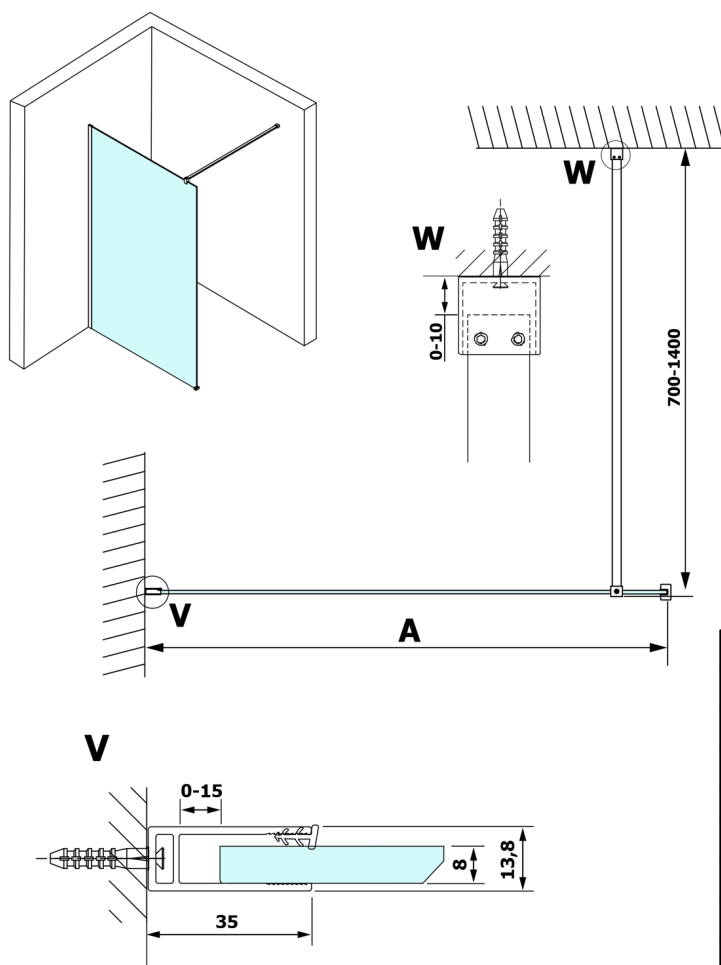

VARIO BLACK jednoczęściowa kabina przysznicowa Walk-In, montaż przy ścianie, szkło dymione, 1400 mm

Kod: GX1314GX1014

Rozmiary

Wysokość: 2000 mm

Głębokość: 1400 mm

Właściwości

Gwarancja: 3 lata

Karta techniczna

MODEL	A
GX1370	685-700
GX1380	785-800
GX1390	885-900
GX1310	985-1000
GX1311	1085-1100
GX1312	1185-1200
GX1313	1285-1300
GX1314	1385-1400