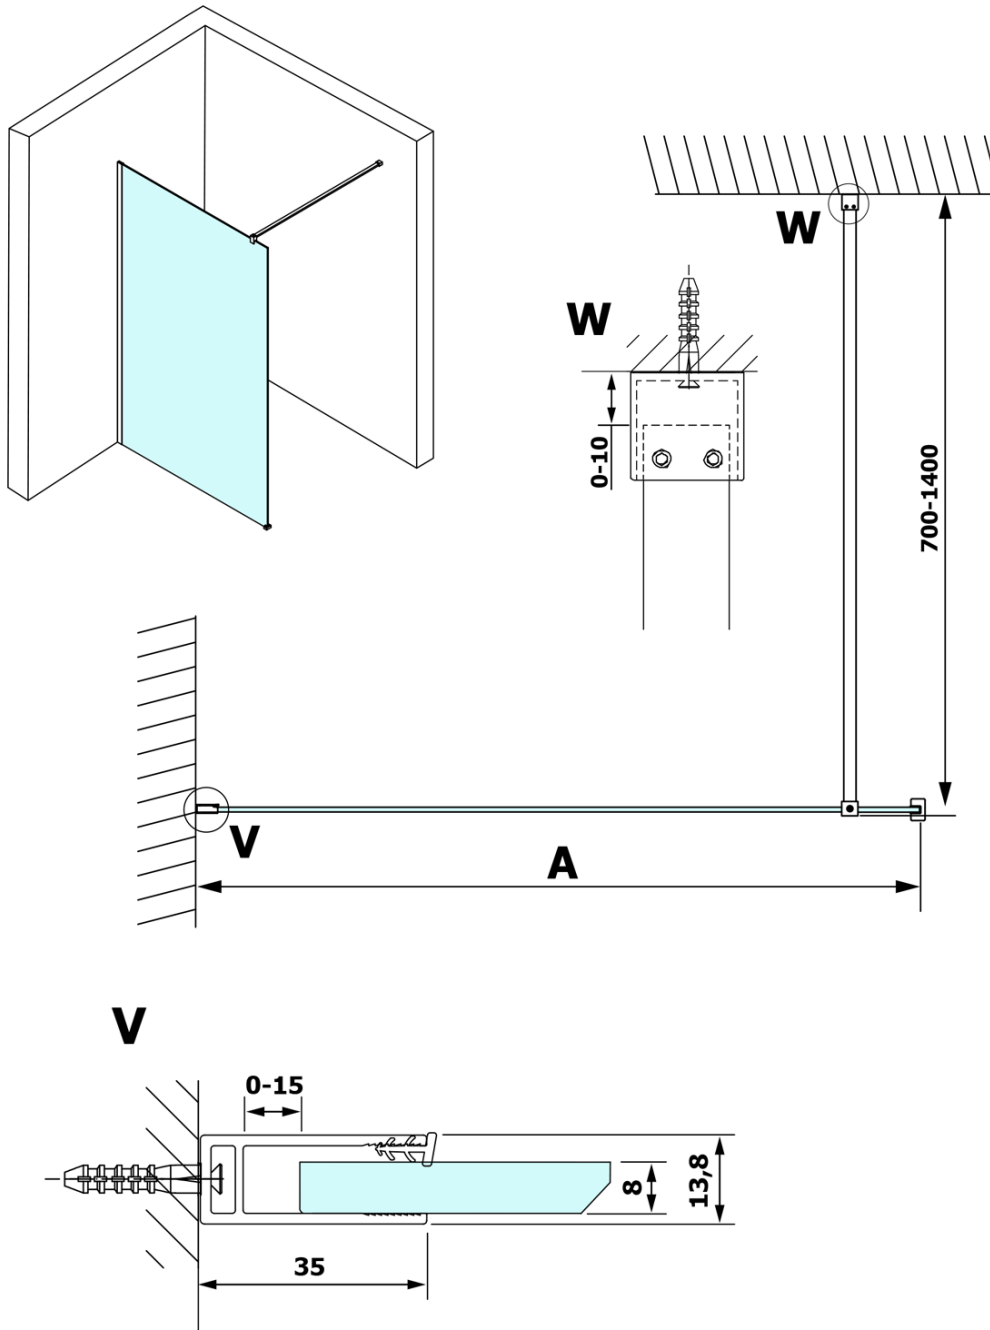

VARIO BLACK jednoczęściowa kabina prysznicowa Walk-In, montaż przy ścianie, szkło dymione, 1300 mm

Kod: GX1313GX1014

Podstawowe informacje

Marka: Gelco
Seria: VARIO

Rozmiary

Wysokość: 2000 mm
Głębokość: 1300 mm

Właściwości

Kolor profilu: Czarny mat
Kształt: Jednoczęściowa stała
Rodzaj szkła: Szkło dymione
Wykończenie szkła: Coated glass
Grubość szkła: 8 mm
Waga / szt.: 70.0 kg
Opakowanie: 2 szt.
Gwarancja: 3 lata

Polecamy dokupić

1 szt. VARIO wspornik do kabin 1400mm, czarny (Kod: GX2214)

VARIO BLACK jednoczęściowa kabina prysznicowa Walk-In, montaż przy ścianie, szkło dymione, 1300 mm

Karta techniczna

MODEL	A
GX1370	685-700
GX1380	785-800
GX1390	885-900
GX1310	985-1000
GX1311	1085-1100
GX1312	1185-1200
GX1313	1285-1300
GX1314	1385-1400