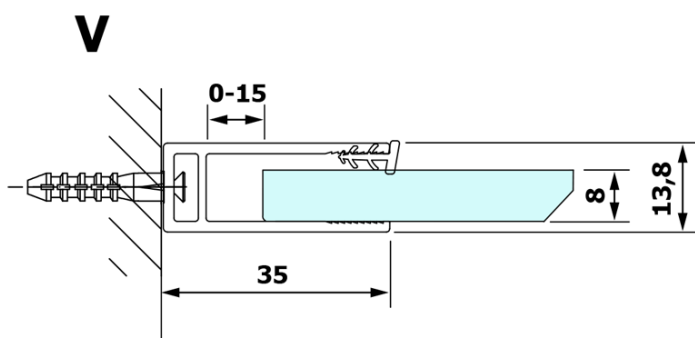

VARIO BLACK jednoczęściowa kabina prysznicowa Walk-In, montaż przy ścianie, szkło dymione, 1300 mm

Kod: GX1313GX1014

Podstawowe informacje

Marka: Gelco
Seria: VARIO

Rozmiary

Wysokość: 2000 mm
Głębokość: 1300 mm

Właściwości

Kolor profilu: Czarny mat
Kształt: Jednoczęściowa stała
Rodzaj szkła: Szkło dymione
Wykończenie szkła: Coated glass
Grubość szkła: 8 mm
Waga / szt.: 70.0 kg
Opakowanie: 2 szt.
Gwarancja: 3 lata

Polecamy dokupić

1 szt. VARIO wspornik do kabin 1400mm, czarny (Kod: GX2214)

VARIO BLACK jednoczęściowa kabina prysznicowa Walk-In, montaż przy ścianie, szkło dymione, 1300 mm

Karta techniczna

MODEL	A
GX1370	685-700
GX1380	785-800
GX1390	885-900
GX1310	985-1000
GX1311	1085-1100
GX1312	1185-1200
GX1313	1285-1300
GX1314	1385-1400