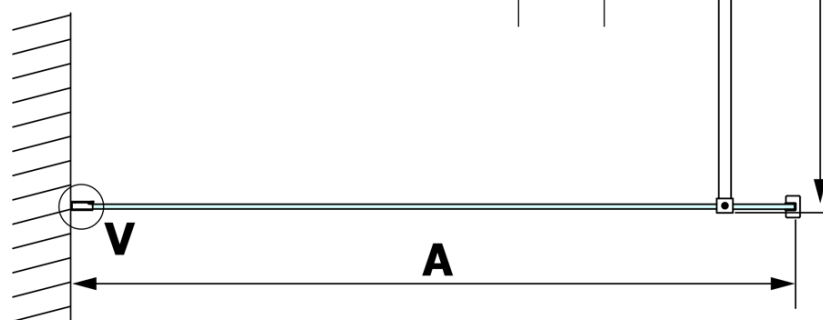

Właściwości

Kolor profilu: Czarny mat
Kształt: Jednoczęściowa stała
Rodzaj szkła: Szkło dymione
Wykończenie szkła: Coated glass
Grubość szkła: 8 mm
Waga / szt.: 70.0 kg
Opakowanie: 2 szt.
Gwarancja: 3 lata

Polecamy dokupić

1 szt. VARIO wspornik do kabin 1400mm, czarny (Kod: GX2214)

VARIO BLACK jednoczęściowa kabina prysznicowa Walk-In, montaż przy ścianie, szkło dymione, 1300 mm

Karta techniczna

MODEL	A
GX1370	685-700
GX1380	785-800
GX1390	885-900
GX1310	985-1000
GX1311	1085-1100
GX1312	1185-1200
GX1313	1285-1300
GX1314	1385-1400