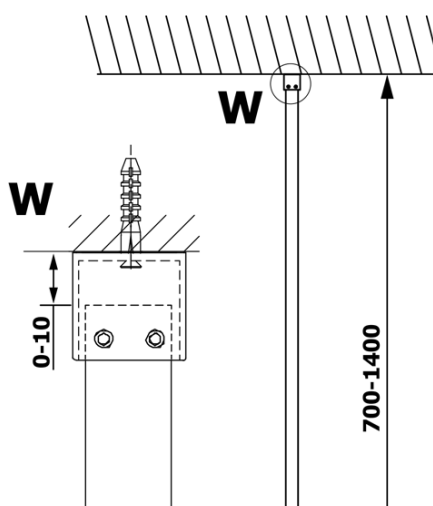

Właściwości

Kolor profilu: Czarny mat
Kształt: Jednoczęściowa stała
Rodzaj szkła: Szkło dymione
Wykończenie szkła: Coated glass
Grubość szkła: 8 mm
Waga / szt.: 70.0 kg
Opakowanie: 2 szt.
Gwarancja: 3 lata

Polecamy dokupić

1 szt. VARIO wspornik do kabin 1400mm, czarny (Kod: GX2214)

VARIO BLACK jednoczęściowa kabina prysznicowa Walk-In, montaż przy ścianie, szkło dymione, 1300 mm

Karta techniczna

MODEL	A
GX1370	685-700
GX1380	785-800
GX1390	885-900
GX1310	985-1000
GX1311	1085-1100
GX1312	1185-1200
GX1313	1285-1300
GX1314	1385-1400