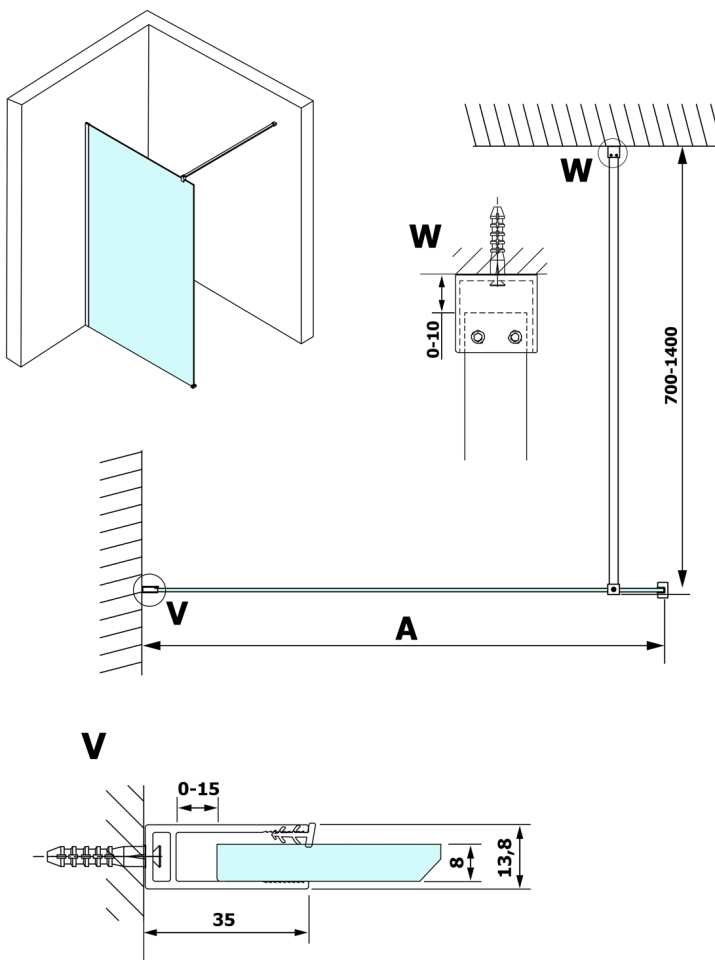

VARIO BLACK jednoczęściowa kabina prysznicowa Walk-In, montaż przy ścianie, szkło dymione, 1300 mm

Kod: GX1313GX1014

Rozmiary

Wysokość: 2000 mm

Głębokość: 1300 mm

Właściwości

Gwarancja: 3 lata

Karta techniczna

MODEL	A
GX1370	685-700
GX1380	785-800
GX1390	885-900
GX1310	985-1000
GX1311	1085-1100
GX1312	1185-1200
GX1313	1285-1300
GX1314	1385-1400