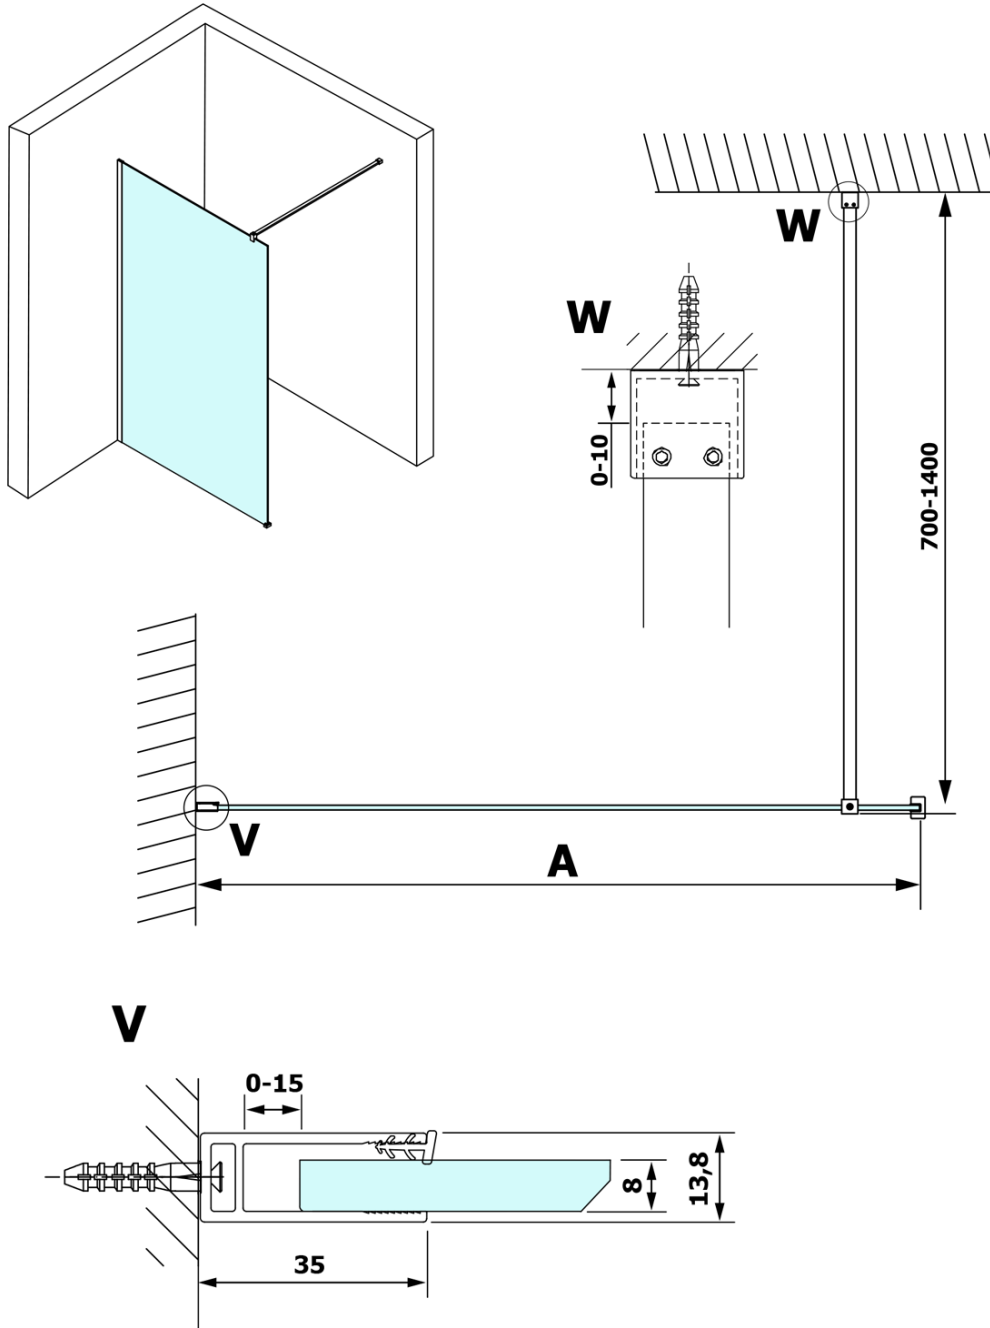

VARIO BLACK jednoczęściowa kabina prysznicowa Walk-In, montaż przy ścianie, szkło dymione, 1100 mm

Kod: GX1311GX1014

Podstawowe informacje

Marka: Gelco
Seria: VARIO

Rozmiary

Wysokość: 2000 mm
Głębokość: 1100 mm

Właściwości

Kolor profilu: Czarny mat
Kształt: Jednoczęściowa stała
Rodzaj szkła: Szkło dymione
Wykończenie szkła: Coated glass
Grubość szkła: 8 mm
Waga / szt.: 60.0 kg
Opakowanie: 2 szt.
Gwarancja: 3 lata

Polecamy dokupić

1 szt. VARIO wspornik do kabin 1400mm, czarny (Kod: GX2214)

VARIO BLACK jednoczęściowa kabina prysznicowa Walk-In, montaż przy ścianie, szkło dymione, 1100 mm

Karta techniczna

MODEL	A
GX1370	685-700
GX1380	785-800
GX1390	885-900
GX1310	985-1000
GX1311	1085-1100
GX1312	1185-1200
GX1313	1285-1300
GX1314	1385-1400