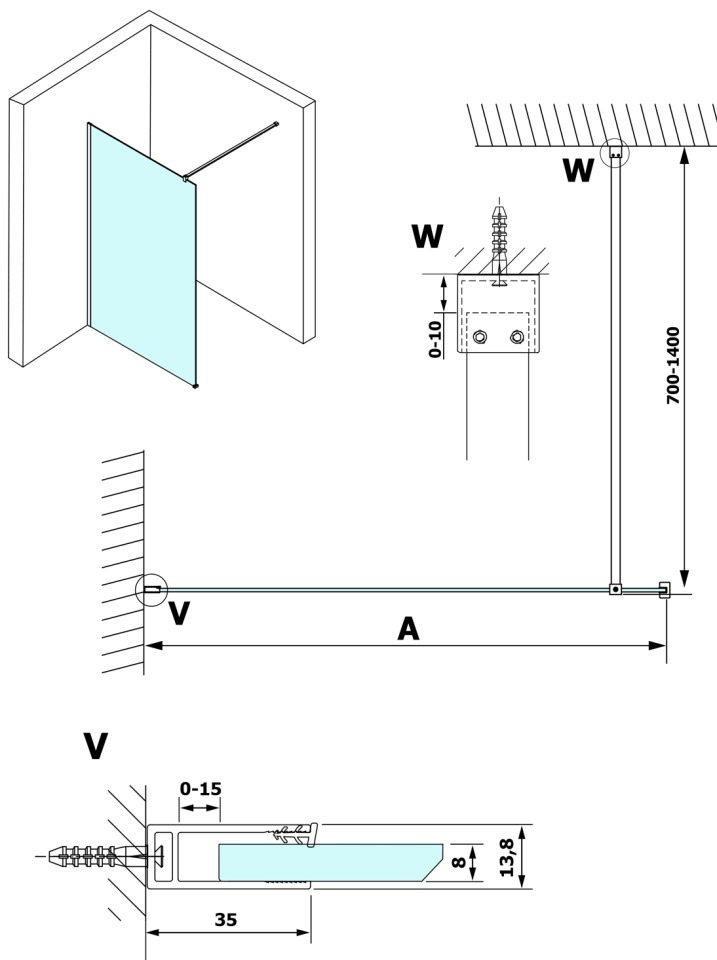

VARIO BLACK jednoczęściowa kabina prysznicowa Walk-In, montaż przy ścianie, szkło dymione, 1100 mm

Kod: GX1311GX1014

Rozmiary

Wysokość: 2000 mm

Głębokość: 1100 mm

Właściwości

Gwarancja: 3 lata

Karta techniczna

MODEL	A
GX1370	685-700
GX1380	785-800
GX1390	885-900
GX1310	985-1000
GX1311	1085-1100
GX1312	1185-1200
GX1313	1285-1300
GX1314	1385-1400