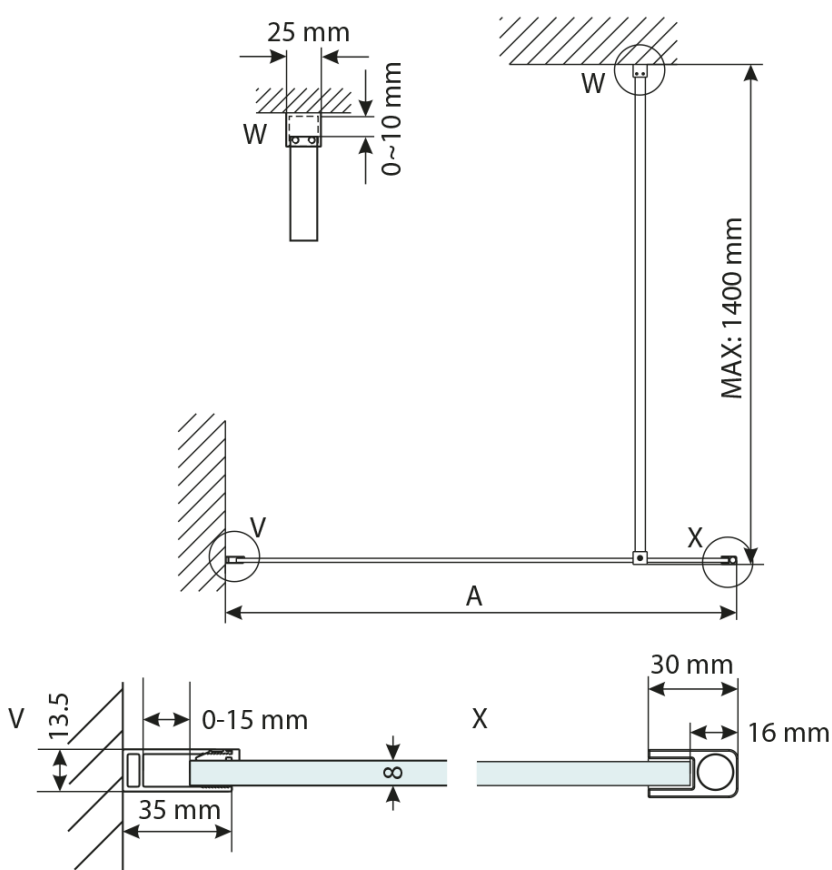

## Rozmiary

Szerokość: 1000 mm  
Wysokość: 2000 mm

## Właściwości

Kolor profilu: Czarny mat  
Kształt: Jednoczęściowa stała  
Rodzaj szkła: Szkło dymione  
Wykończenie szkła: Coated glass  
Grubość szkła: 8 mm  
Zestaw nie zawiera: Wspornik do kabin  
Waga / szt.: 44.15 kg  
Opakowanie: 2 szt.  
Gwarancja: 3 lata

**VARIO BLACK** jednoczęściowa kabina prysznicowa Walk-In, montaż przy ścianie, szkło dymione, 1000 mm

**Karta techniczna**

MODEL	A,mm
GX1270 / GX1370 / GX1470 / GX1570	690~705
GX1280 / GX1380 / GX1480 / GX1580	790~805
GX1290 / GX1390 / GX1490 / GX1590	890~905
GX1210 / GX1310 / GX1410 / GX1510	990~1005
GX1211 / GX1311 / GX1411 / GX1511	1090~1105
GX1212 / GX1312 / GX1412 / GX1512	1190~1205
GX1213 / GX1313 / GX1413 / GX1513	1290~1305
GX1214 / GX1314 / GX1414 / GX1514	1390~1405