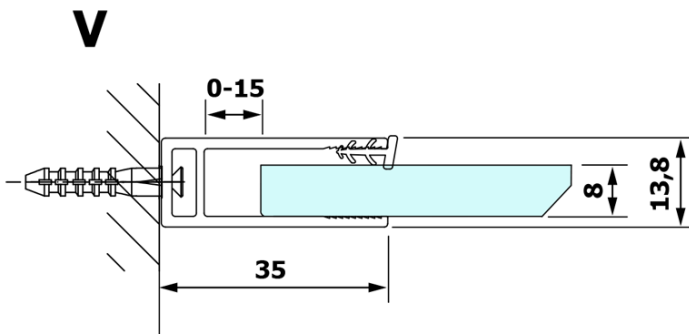

VARIO BLACK jednoczęściowa kabina prysznicowa Walk-In, montaż przy ścianie, szkło dymione, 1000 mm

Kod: GX1310GX1014

Podstawowe informacje

Marka: Gelco
Seria: VARIO

Rozmiary

Wysokość: 2000 mm
Głębokość: 1000 mm

Właściwości

Kolor profilu: Czarny mat
Kształt: Jednoczęściowa stała
Rodzaj szkła: Szkło dymione
Wykończenie szkła: Coated glass
Grubość szkła: 8 mm
Waga / szt.: 46.0 kg
Opakowanie: 2 szt.
Gwarancja: 3 lata

VARIO BLACK jednoczęściowa kabina prysznicowa Walk-In, montaż przy ścianie, szkło dymione, 1000 mm

Karta techniczna

MODEL	A
GX1370	685-700
GX1380	785-800
GX1390	885-900
GX1310	985-1000

VARIO BLACK jednoczęściowa kabina prysznicowa Walk-In, montaż przy ścianie, szkło dymione, 1000 mm