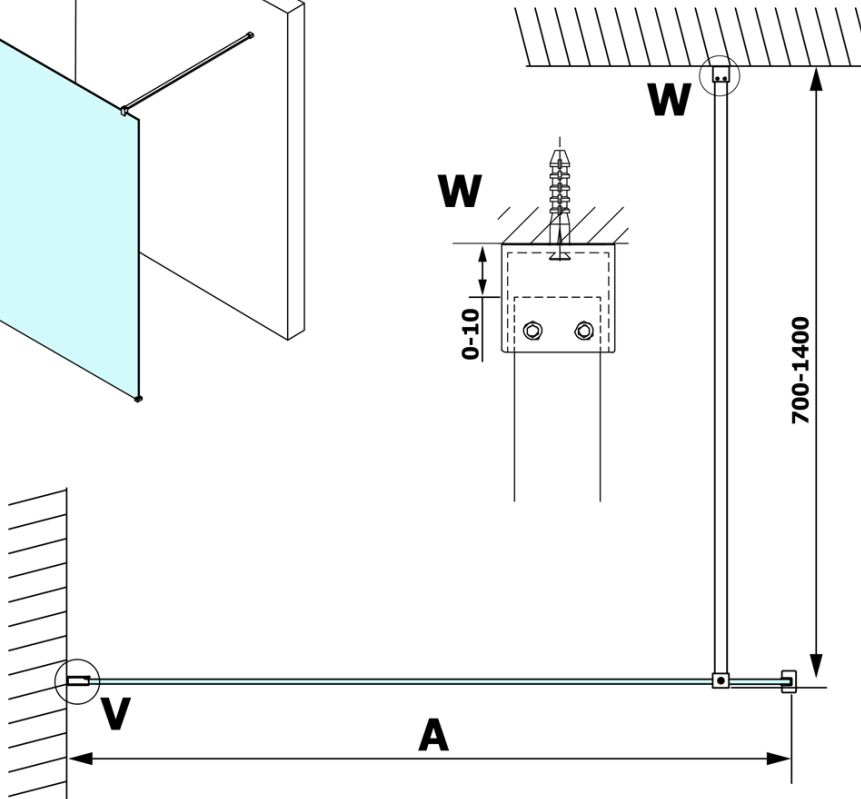

VARIO BLACK jednoczęściowa kabina prysznicowa Walk-In, montaż przy ścianie, szkło dymione, 1000 mm

Kod: GX1310GX1014

Podstawowe informacje

Marka: Gelco
Seria: VARIO

Rozmiary

Wysokość: 2000 mm
Głębokość: 1000 mm

Właściwości

Kolor profilu: Czarny mat
Kształt: Jednoczęściowa stała
Rodzaj szkła: Szkło dymione
Wykończenie szkła: Coated glass
Grubość szkła: 8 mm
Waga / szt.: 46.0 kg
Opakowanie: 2 szt.
Gwarancja: 3 lata

VARIO BLACK jednoczęściowa kabina prysznicowa Walk-In, montaż przy ścianie, szkło dymione, 1000 mm

Karta techniczna

MODEL	A
GX1370	685-700
GX1380	785-800
GX1390	885-900
GX1310	985-1000

VARIO BLACK jednoczęściowa kabina prysznicowa Walk-In, montaż przy ścianie, szkło dymione, 1000 mm