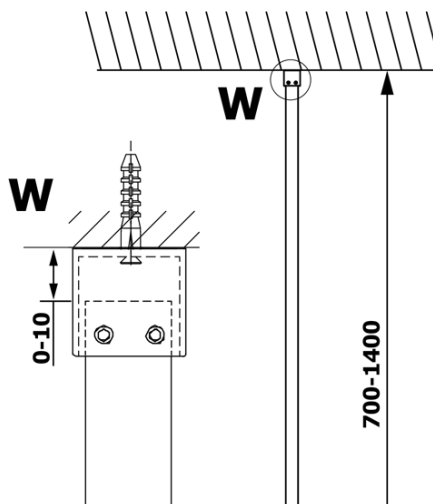

Właściwości

Kolor profilu: Czarny mat
Kształt: Jednoczęściowa stała
Rodzaj szkła: Szkło dymione
Wykończenie szkła: Coated glass
Grubość szkła: 8 mm
Waga / szt.: 43.0 kg
Opakowanie: 2 szt.
Gwarancja: 3 lata

VARIO BLACK jednoczęściowa kabina prysznicowa Walk-In, montaż przy ścianie, szkło dymione, 900 mm

Karta techniczna

MODEL	A
GX1370	685-700
GX1380	785-800
GX1390	885-900
GX1310	985-1000

VARIO BLACK jednoczęściowa kabina prysznicowa Walk-In, montaż przy ścianie, szkło dymione, 900 mm

MODEL	A
GX1370	685-700
GX1380	785-800
GX1390	885-900
GX1310	985-1000
GX1311	1085-1100
GX1312	1185-1200
GX1313	1285-1300
GX1314	1385-1400