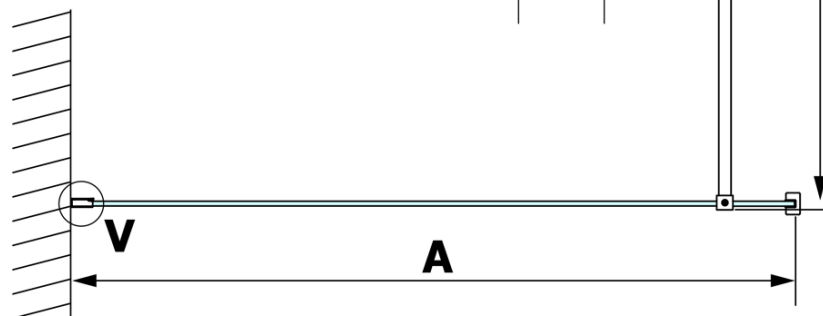

VARIO BLACK jednoczęściowa kabina prysznicowa Walk-In, montaż przy ścianie, szkło dymione, 900 mm

Karta techniczna

MODEL	A
GX1370	685-700
GX1380	785-800
GX1390	885-900
GX1310	985-1000

VARIO BLACK jednoczęściowa kabina prysznicowa Walk-In, montaż przy ścianie, szkło dymione, 900 mm

MODEL	A
GX1370	685-700
GX1380	785-800
GX1390	885-900
GX1310	985-1000
GX1311	1085-1100
GX1312	1185-1200
GX1313	1285-1300
GX1314	1385-1400