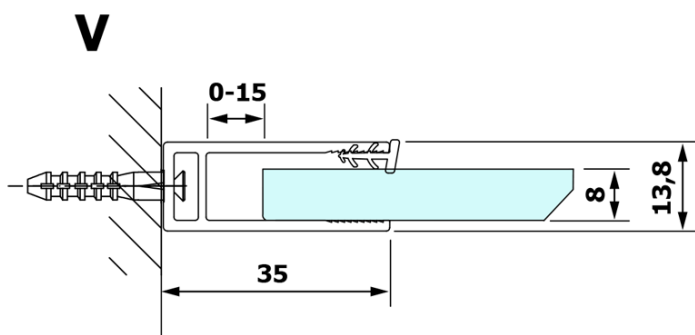

Właściwości

Kolor profilu: Czarny mat
Kształt: Jednoczęściowa stała
Rodzaj szkła: Szkło dymione
Wykończenie szkła: Coated glass
Grubość szkła: 8 mm
Waga / szt.: 43.0 kg
Opakowanie: 2 szt.
Gwarancja: 3 lata

VARIO BLACK jednoczęściowa kabina prysznicowa Walk-In, montaż przy ścianie, szkło dymione, 900 mm

Karta techniczna

MODEL	A
GX1370	685-700
GX1380	785-800
GX1390	885-900
GX1310	985-1000

VARIO BLACK jednoczęściowa kabina prysznicowa Walk-In, montaż przy ścianie, szkło dymione, 900 mm

MODEL	A
GX1370	685-700
GX1380	785-800
GX1390	885-900
GX1310	985-1000
GX1311	1085-1100
GX1312	1185-1200
GX1313	1285-1300
GX1314	1385-1400