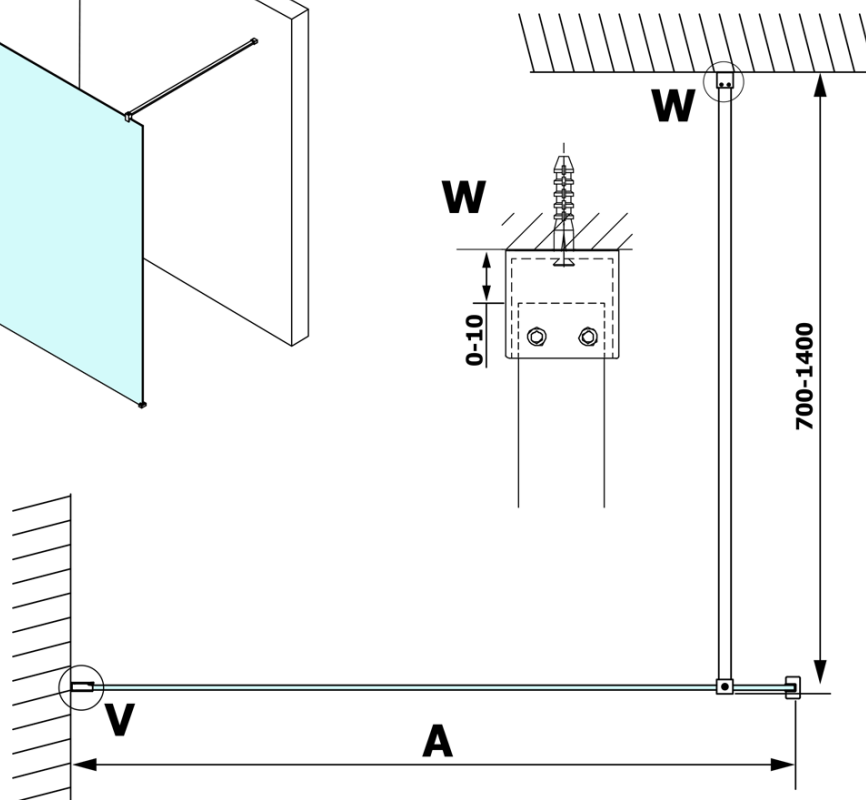

VARIO BLACK jednoczęściowa kabina prysznicowa Walk-In, montaż przy ścianie, szkło dymione, 900 mm

Karta techniczna

MODEL	A
GX1370	685-700
GX1380	785-800
GX1390	885-900
GX1310	985-1000

VARIO BLACK jednoczęściowa kabina prysznicowa Walk-In, montaż przy ścianie, szkło dymione, 900 mm

MODEL	A
GX1370	685-700
GX1380	785-800
GX1390	885-900
GX1310	985-1000
GX1311	1085-1100
GX1312	1185-1200
GX1313	1285-1300
GX1314	1385-1400