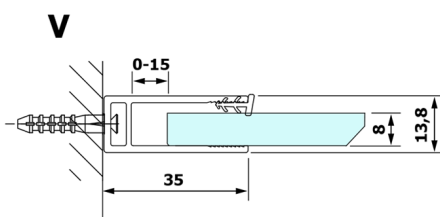

VARIO BLACK jednoczęściowa kabina prysznicowa Walk-In, montaż przy ścianie, szkło dymione, 900 mm

Kod: GX1390GX1014

Rozmiary

Wysokość: 2000 mm

Głębokość: 900 mm

Właściwości

Gwarancja: 3 lata

Karta techniczna

MODEL	A
GX1370	685-700
GX1380	785-800
GX1390	885-900
GX1310	985-1000

VARIO BLACK jednoczęściowa kabina prysznicowa Walk-In, montaż przy ścianie, szkło dymione, 900 mm

MODEL	A
GX1370	685-700
GX1380	785-800
GX1390	885-900
GX1310	985-1000
GX1311	1085-1100
GX1312	1185-1200
GX1313	1285-1300
GX1314	1385-1400