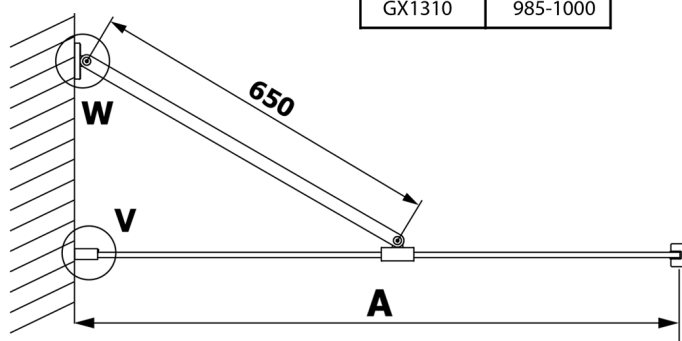

VARIO BLACK jednoczęściowa kabina prysznicowa Walk-In, montaż przy ścianie, szkło dymione, 900 mm

Kod: GX1390GX1014

Rozmiary

Wysokość: 2000 mm

Głębokość: 900 mm

Właściwości

Gwarancja: 3 lata

Karta techniczna

MODEL	A
GX1370	685-700
GX1380	785-800
GX1390	885-900
GX1310	985-1000

VARIO BLACK jednoczęściowa kabina prysznicowa Walk-In, montaż przy ścianie, szkło dymione, 900 mm

MODEL	A
GX1370	685-700
GX1380	785-800
GX1390	885-900
GX1310	985-1000
GX1311	1085-1100
GX1312	1185-1200
GX1313	1285-1300
GX1314	1385-1400