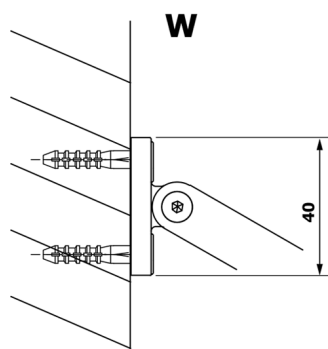

VARIO BLACK jednoczęściowa kabina prysznicowa Walk-In, montaż przy ścianie, szkło dymione, 900 mm

Kod: GX1390GX1014

Rozmiary

Wysokość: 2000 mm

Głębokość: 900 mm

Właściwości

Gwarancja: 3 lata

Karta techniczna

MODEL	A
GX1370	685-700
GX1380	785-800
GX1390	885-900
GX1310	985-1000

VARIO BLACK jednoczęściowa kabina prysznicowa Walk-In, montaż przy ścianie, szkło dymione, 900 mm

MODEL	A
GX1370	685-700
GX1380	785-800
GX1390	885-900
GX1310	985-1000
GX1311	1085-1100
GX1312	1185-1200
GX1313	1285-1300
GX1314	1385-1400