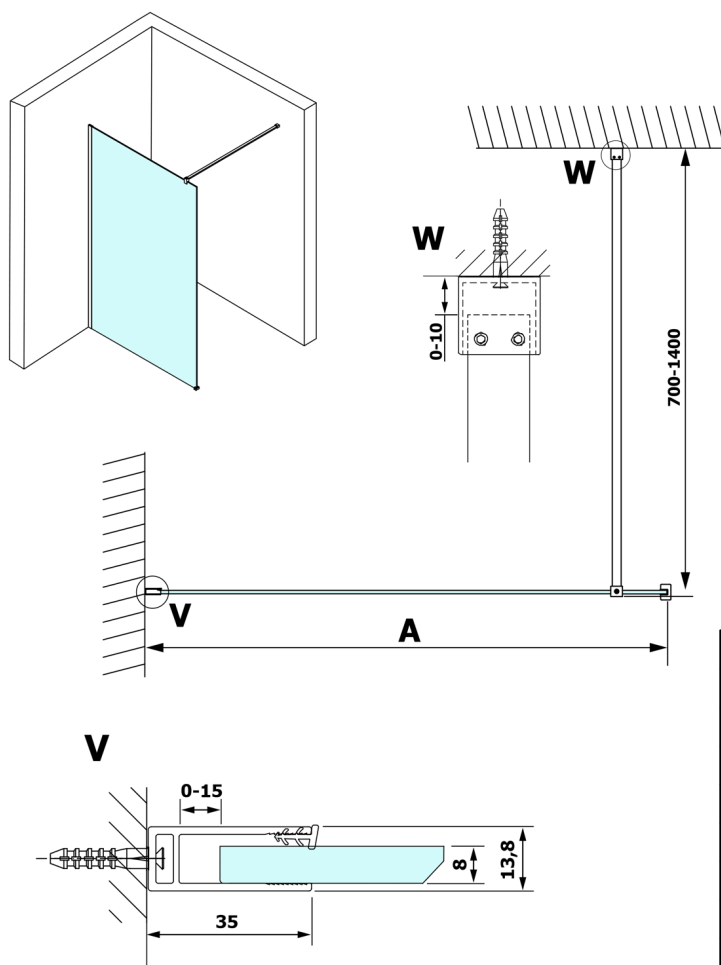

VARIO BLACK jednoczęściowa kabina prysznicowa Walk-In, montaż przy ścianie, szkło dymione, 900 mm

Kod: GX1390GX1014

Rozmiary

Wysokość: 2000 mm

Głębokość: 900 mm

Właściwości

Gwarancja: 3 lata

Karta techniczna

MODEL	A
GX1370	685-700
GX1380	785-800
GX1390	885-900
GX1310	985-1000

VARIO BLACK jednoczęściowa kabina prysznicowa Walk-In, montaż przy ścianie, szkło dymione, 900 mm

MODEL	A
GX1370	685-700
GX1380	785-800
GX1390	885-900
GX1310	985-1000
GX1311	1085-1100
GX1312	1185-1200
GX1313	1285-1300
GX1314	1385-1400