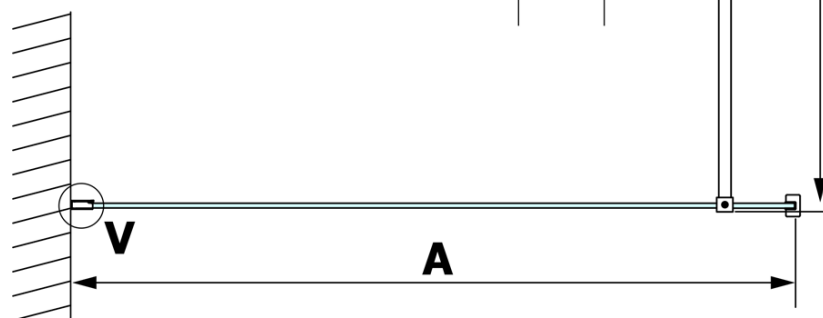

VARIO BLACK jednoczęściowa kabina prysznicowa Walk-In, montaż przy ścianie, szkło dymione, 800 mm

Karta techniczna

MODEL	A
GX1370	685-700
GX1380	785-800
GX1390	885-900
GX1310	985-1000

VARIO BLACK jednoczęściowa kabina prysznicowa Walk-In, montaż przy ścianie, szkło dymione, 800 mm

MODEL	A
GX1370	685-700
GX1380	785-800
GX1390	885-900
GX1310	985-1000
GX1311	1085-1100
GX1312	1185-1200
GX1313	1285-1300
GX1314	1385-1400