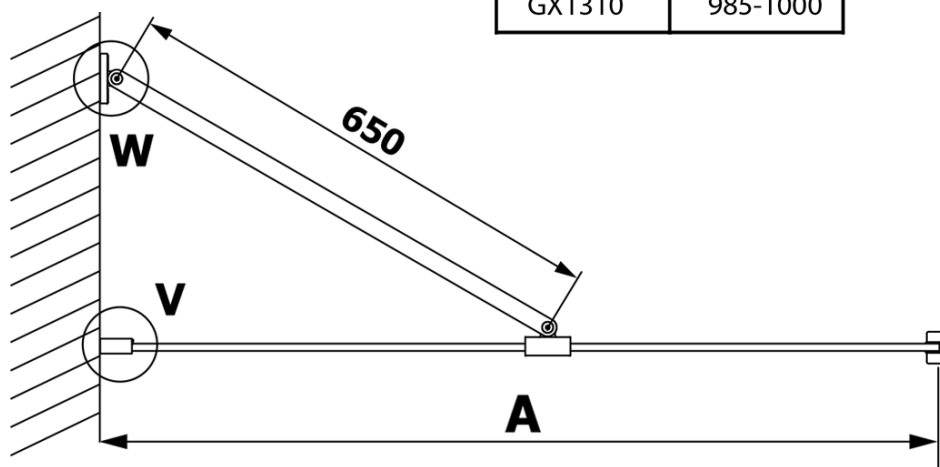

VARIO BLACK jednoczęściowa kabina prysznicowa Walk-In, montaż przy ścianie, szkło dymione, 800 mm

Karta techniczna

MODEL	A
GX1370	685-700
GX1380	785-800
GX1390	885-900
GX1310	985-1000