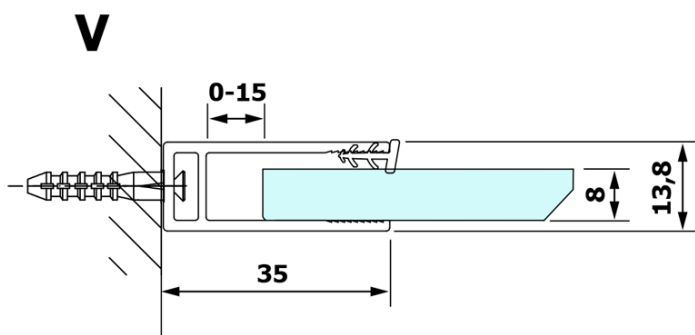

VARIO BLACK jednoczęściowa kabina prysznicowa Walk-In, montaż przy ścianie, szkło dymione, 800 mm

Kod: GX1380GX1014

Podstawowe informacje

Marka: Gelco
Seria: VARIO

Rozmiary

Wysokość: 2000 mm
Głębokość: 800 mm

Właściwości

Kolor profilu: Czarny mat
Kształt: Jednoczęściowa stała
Rodzaj szkła: Szkło dymione
Wykończenie szkła: Coated glass
Grubość szkła: 8 mm
Waga / szt.: 36.0 kg
Opakowanie: 2 szt.
Gwarancja: 3 lata

VARIO BLACK jednoczęściowa kabina prysznicowa Walk-In, montaż przy ścianie, szkło dymione, 800 mm

Karta techniczna

MODEL	A
GX1370	685-700
GX1380	785-800
GX1390	885-900
GX1310	985-1000

VARIO BLACK jednoczęściowa kabina prysznicowa Walk-In, montaż przy ścianie, szkło dymione, 800 mm

MODEL	A
GX1370	685-700
GX1380	785-800
GX1390	885-900
GX1310	985-1000
GX1311	1085-1100
GX1312	1185-1200
GX1313	1285-1300
GX1314	1385-1400