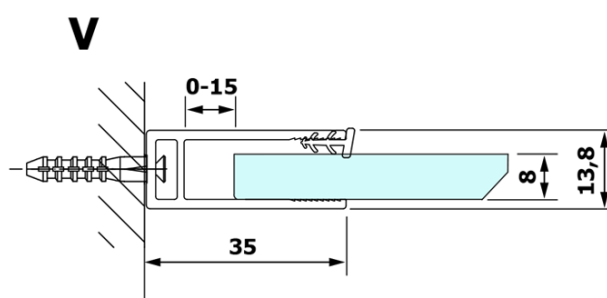

VARIO BLACK jednoczęściowa kabina prysznicowa Walk-In, montaż przy ścianie, szkło dymione, 800 mm

Kod: GX1380GX1014

Podstawowe informacje

Marka: Gelco
Seria: VARIO

Rozmiary

Wysokość: 2000 mm
Głębokość: 800 mm

Właściwości

Kolor profilu: Czarny mat
Kształt: Jednoczęściowa stała
Rodzaj szkła: Szkło dymione
Wykończenie szkła: Coated glass
Grubość szkła: 8 mm
Waga / szt.: 36.0 kg
Opakowanie: 2 szt.
Gwarancja: 3 lata

VARIO BLACK jednoczęściowa kabina prysznicowa Walk-In, montaż przy ścianie, szkło dymione, 800 mm

Karta techniczna

MODEL	A
GX1370	685-700
GX1380	785-800
GX1390	885-900
GX1310	985-1000

VARIO BLACK jednoczęściowa kabina prysznicowa Walk-In, montaż przy ścianie, szkło dymione, 800 mm