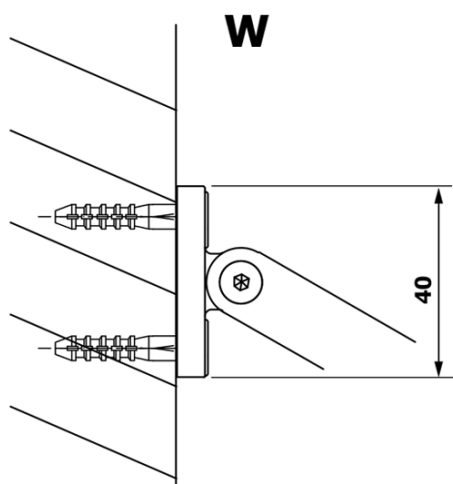

VARIO BLACK jednoczęściowa kabina prysznicowa Walk-In, montaż przy ścianie, szkło dymione, 800 mm

Kod: GX1380GX1014

Podstawowe informacje

Marka: Gelco
Seria: VARIO

Rozmiary

Wysokość: 2000 mm
Głębokość: 800 mm

Właściwości

Kolor profilu: Czarny mat
Kształt: Jednoczęściowa stała
Rodzaj szkła: Szkło dymione
Wykończenie szkła: Coated glass
Grubość szkła: 8 mm
Waga / szt.: 36.0 kg
Opakowanie: 2 szt.
Gwarancja: 3 lata

VARIO BLACK jednoczęściowa kabina prysznicowa Walk-In, montaż przy ścianie, szkło dymione, 800 mm

Karta techniczna

MODEL	A
GX1370	685-700
GX1380	785-800
GX1390	885-900
GX1310	985-1000

VARIO BLACK jednoczęściowa kabina prysznicowa Walk-In, montaż przy ścianie, szkło dymione, 800 mm