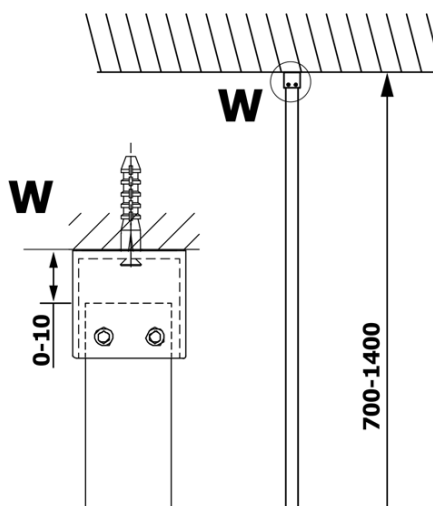

Właściwości

Kolor profilu: Czarny mat
Kształt: Jednoczęściowa stała
Rodzaj szkła: Szkło dymione
Wykończenie szkła: Coated glass
Grubość szkła: 8 mm
Waga / szt.: 36.0 kg
Opakowanie: 2 szt.
Gwarancja: 3 lata

VARIO BLACK jednoczęściowa kabina prysznicowa Walk-In, montaż przy ścianie, szkło dymione, 800 mm

Karta techniczna

MODEL	A
GX1370	685-700
GX1380	785-800
GX1390	885-900
GX1310	985-1000

VARIO BLACK jednoczęściowa kabina prysznicowa Walk-In, montaż przy ścianie, szkło dymione, 800 mm

MODEL	A
GX1370	685-700
GX1380	785-800
GX1390	885-900
GX1310	985-1000
GX1311	1085-1100
GX1312	1185-1200
GX1313	1285-1300
GX1314	1385-1400