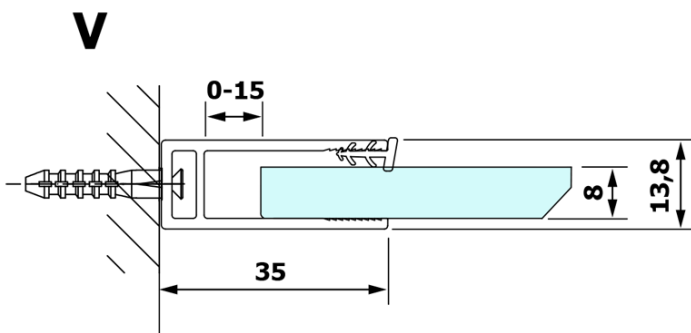

VARIO BLACK jednoczęściowa kabina prysznicowa Walk-In, montaż przy ścianie, szkło dymione, 800 mm

Kod: GX1380GX1014

Podstawowe informacje

Marka: Gelco
Seria: VARIO

Rozmiary

Wysokość: 2000 mm
Głębokość: 800 mm

Właściwości

Kolor profilu: Czarny mat
Kształt: Jednoczęściowa stała
Rodzaj szkła: Szkło dymione
Wykończenie szkła: Coated glass
Grubość szkła: 8 mm
Waga / szt.: 36.0 kg
Opakowanie: 2 szt.
Gwarancja: 3 lata

VARIO BLACK jednoczęściowa kabina prysznicowa Walk-In, montaż przy ścianie, szkło dymione, 800 mm

Karta techniczna

MODEL	A
GX1370	685-700
GX1380	785-800
GX1390	885-900
GX1310	985-1000

VARIO BLACK jednoczęściowa kabina prysznicowa Walk-In, montaż przy ścianie, szkło dymione, 800 mm

MODEL	A
GX1370	685-700
GX1380	785-800
GX1390	885-900
GX1310	985-1000
GX1311	1085-1100
GX1312	1185-1200
GX1313	1285-1300
GX1314	1385-1400