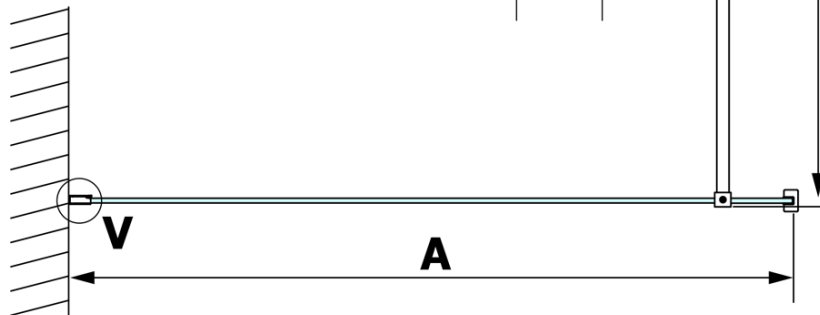

VARIO BLACK jednoczęściowa kabina prysznicowa Walk-In, montaż przy ścianie, szkło dymione, 800 mm

Karta techniczna

MODEL	A
GX1370	685-700
GX1380	785-800
GX1390	885-900
GX1310	985-1000

VARIO BLACK jednoczęściowa kabina prysznicowa Walk-In, montaż przy ścianie, szkło dymione, 800 mm

MODEL	A
GX1370	685-700
GX1380	785-800
GX1390	885-900
GX1310	985-1000
GX1311	1085-1100
GX1312	1185-1200
GX1313	1285-1300
GX1314	1385-1400