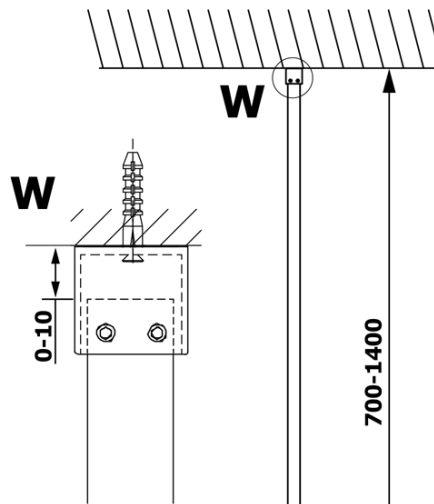

VARIO BLACK jednoczęściowa kabina prysznicowa Walk-In, montaż przy ścianie, szkło dymione, 800 mm

Karta techniczna

MODEL	A
GX1370	685-700
GX1380	785-800
GX1390	885-900
GX1310	985-1000

VARIO BLACK jednoczęściowa kabina prysznicowa Walk-In, montaż przy ścianie, szkło dymione, 800 mm

MODEL	A
GX1370	685-700
GX1380	785-800
GX1390	885-900
GX1310	985-1000
GX1311	1085-1100
GX1312	1185-1200
GX1313	1285-1300
GX1314	1385-1400