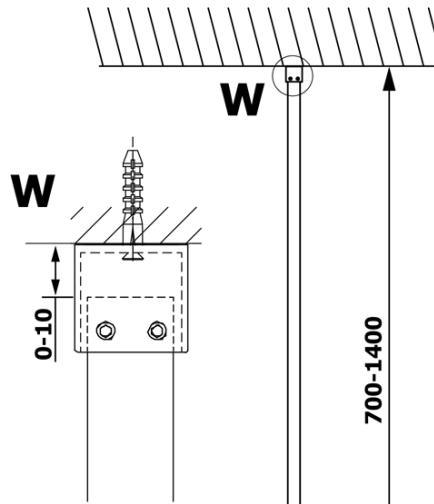

VARIO BLACK jednoczęściowa kabina prysznicowa Walk-In, montaż przy ścianie, szkło dymione, 800 mm

Kod: GX1380GX1014

Podstawowe informacje

Marka: Gelco
Seria: VARIO

Rozmiary

Wysokość: 2000 mm
Głębokość: 800 mm

Właściwości

Kolor profilu: Czarny mat
Kształt: Jednoczęściowa stała
Rodzaj szkła: Szkło dymione
Wykończenie szkła: Coated glass
Grubość szkła: 8 mm
Waga / szt.: 36.0 kg
Opakowanie: 2 szt.
Gwarancja: 3 lata

VARIO BLACK jednoczęściowa kabina prysznicowa Walk-In, montaż przy ścianie, szkło dymione, 800 mm

Karta techniczna

MODEL	A
GX1370	685-700
GX1380	785-800
GX1390	885-900
GX1310	985-1000

VARIO BLACK jednoczęściowa kabina prysznicowa Walk-In, montaż przy ścianie, szkło dymione, 800 mm