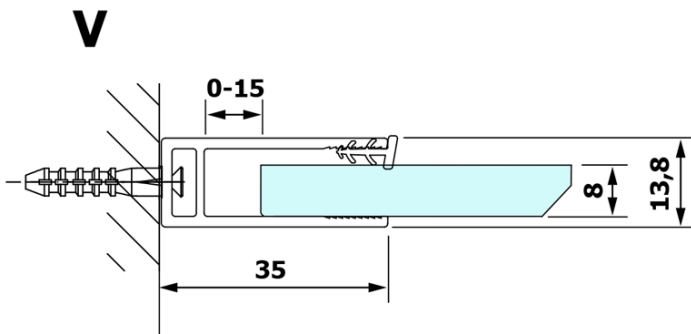

## Rozmiary

Wysokość: 2000 mm  
Głębokość: 800 mm

## Właściwości

Kolor profilu: Czarny mat  
Kształt: Jednoczęściowa stała  
Rodzaj szkła: Szkło dymione  
Wykończenie szkła: Coated glass  
Grubość szkła: 8 mm  
Waga / szt.: 36.0 kg  
Opakowanie: 2 szt.  
Gwarancja: 3 lata

**VARIO BLACK** jednoczęściowa kabina prysznicowa Walk-In, montaż przy ścianie, szkło dymione, 800 mm

**Karta techniczna**

MODEL	A
GX1370	685-700
GX1380	785-800
GX1390	885-900
GX1310	985-1000

**VARIO BLACK** jednoczęściowa kabina prysznicowa Walk-In, montaż przy ścianie, szkło dymione, 800 mm