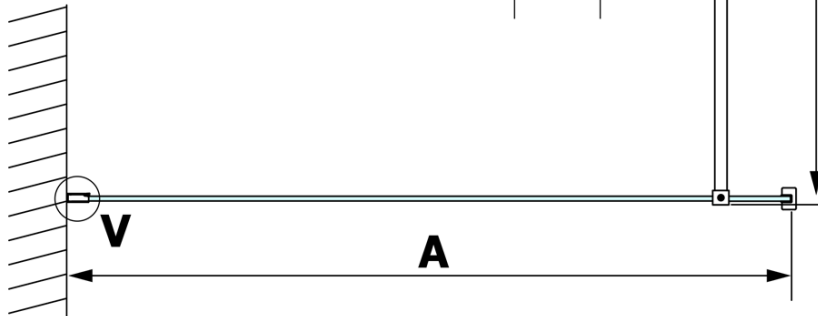

## Rozmiary

Wysokość: 2000 mm  
Głębokość: 800 mm

**VARIO BLACK** jednoczęściowa kabina prysznicowa Walk-In, montaż przy ścianie, szkło dymione, 800 mm

**Karta techniczna**

MODEL	A
GX1370	685-700
GX1380	785-800
GX1390	885-900
GX1310	985-1000

**VARIO BLACK** jednoczęściowa kabina prysznicowa Walk-In, montaż przy ścianie, szkło dymione, 800 mm