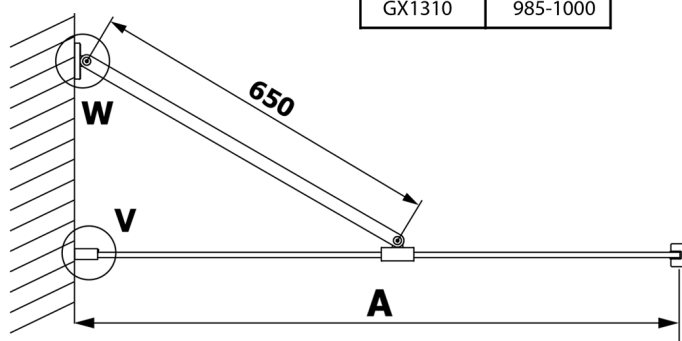

VARIO BLACK jednoczęściowa kabina prysznicowa Walk-In, montaż przy ścianie, szkło dymione, 800 mm

Kod: GX1380GX1014

Rozmiary

Wysokość: 2000 mm

Głębokość: 800 mm

Właściwości

Gwarancja: 3 lata

Karta techniczna

MODEL	A
GX1370	685-700
GX1380	785-800
GX1390	885-900
GX1310	985-1000

VARIO BLACK jednoczęściowa kabina prysznicowa Walk-In, montaż przy ścianie, szkło dymione, 800 mm

MODEL	A
GX1370	685-700
GX1380	785-800
GX1390	885-900
GX1310	985-1000
GX1311	1085-1100
GX1312	1185-1200
GX1313	1285-1300
GX1314	1385-1400