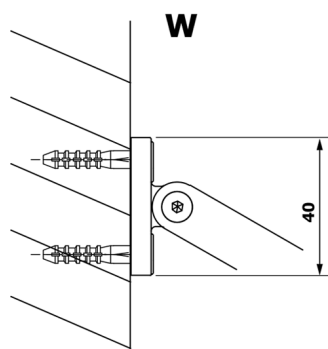

VARIO BLACK jednoczęściowa kabina prysznicowa Walk-In, montaż przy ścianie, szkło dymione, 800 mm

Kod: GX1380GX1014

Rozmiary

Wysokość: 2000 mm

Głębokość: 800 mm

Właściwości

Gwarancja: 3 lata

Karta techniczna

MODEL	A
GX1370	685-700
GX1380	785-800
GX1390	885-900
GX1310	985-1000

VARIO BLACK jednoczęściowa kabina prysznicowa Walk-In, montaż przy ścianie, szkło dymione, 800 mm

MODEL	A
GX1370	685-700
GX1380	785-800
GX1390	885-900
GX1310	985-1000
GX1311	1085-1100
GX1312	1185-1200
GX1313	1285-1300
GX1314	1385-1400