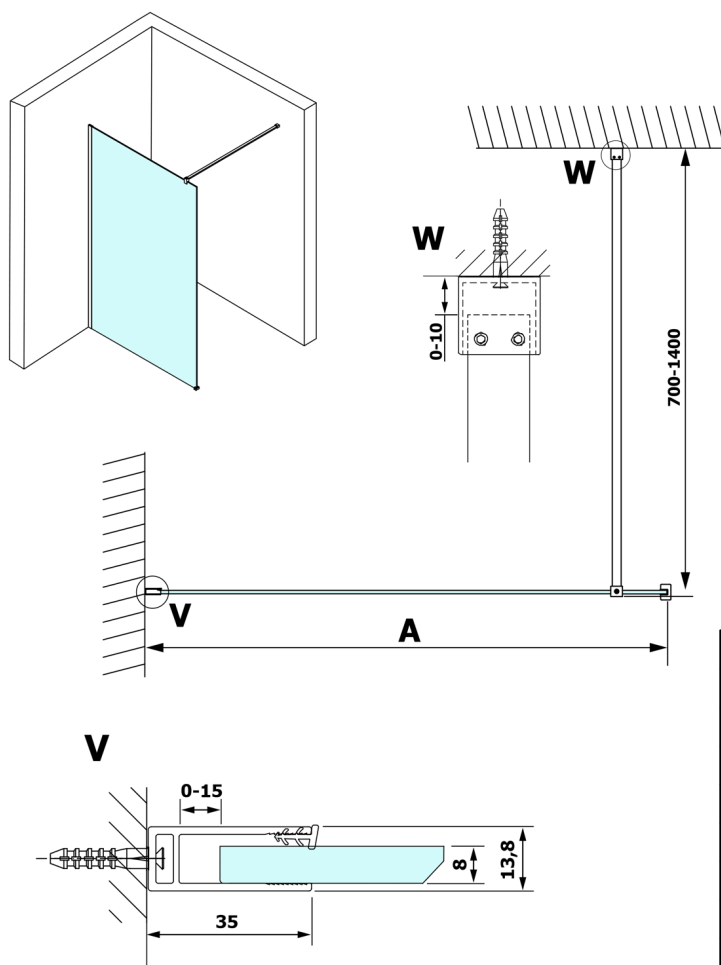

VARIO BLACK jednoczęściowa kabina prysznicowa Walk-In, montaż przy ścianie, szkło dymione, 800 mm

Kod: GX1380GX1014

Rozmiary

Wysokość: 2000 mm

Głębokość: 800 mm

Właściwości

Gwarancja: 3 lata

Karta techniczna

MODEL	A
GX1370	685-700
GX1380	785-800
GX1390	885-900
GX1310	985-1000

VARIO BLACK jednoczęściowa kabina prysznicowa Walk-In, montaż przy ścianie, szkło dymione, 800 mm

MODEL	A
GX1370	685-700
GX1380	785-800
GX1390	885-900
GX1310	985-1000
GX1311	1085-1100
GX1312	1185-1200
GX1313	1285-1300
GX1314	1385-1400