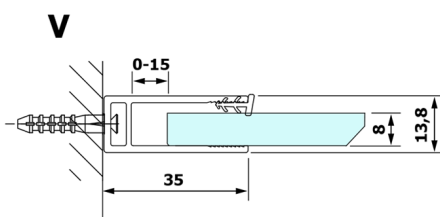

VARIO BLACK jednoczęściowa kabina prysznicowa Walk-In, montaż przy ścianie, szkło dymione, 800 mm

Kod: GX1380GX1014

Rozmiary

Wysokość: 2000 mm

Głębokość: 800 mm

Właściwości

Gwarancja: 3 lata

Karta techniczna

MODEL	A
GX1370	685-700
GX1380	785-800
GX1390	885-900
GX1310	985-1000

VARIO BLACK jednoczęściowa kabina prysznicowa Walk-In, montaż przy ścianie, szkło dymione, 800 mm

MODEL	A
GX1370	685-700
GX1380	785-800
GX1390	885-900
GX1310	985-1000
GX1311	1085-1100
GX1312	1185-1200
GX1313	1285-1300
GX1314	1385-1400