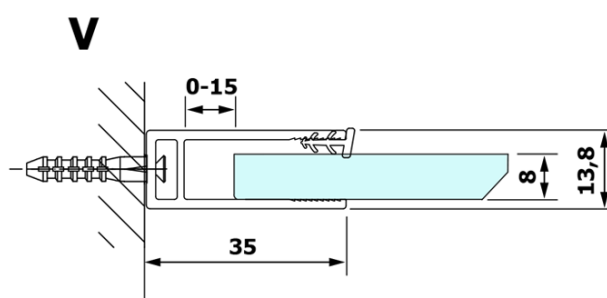

## Rozmiary

Wysokość: 2000 mm  
Głębokość: 700 mm

## Właściwości

Kolor profilu: Czarny mat  
Kształt: Jednoczęściowa stała  
Rodzaj szkła: Szkło dymione  
Wykończenie szkła: Coated glass  
Grubość szkła: 8 mm  
Waga / szt.: 31.0 kg  
Opakowanie: 2 szt.  
Gwarancja: 3 lata

**VARIO BLACK** jednoczęściowa kabina prysznicowa Walk-In, montaż przy ścianie, szkło dymione, 700 mm

**Karta techniczna**

MODEL	A
GX1370	685-700
GX1380	785-800
GX1390	885-900
GX1310	985-1000

**VARIO BLACK** jednoczęściowa kabina prysznicowa Walk-In, montaż przy ścianie, szkło dymione, 700 mm