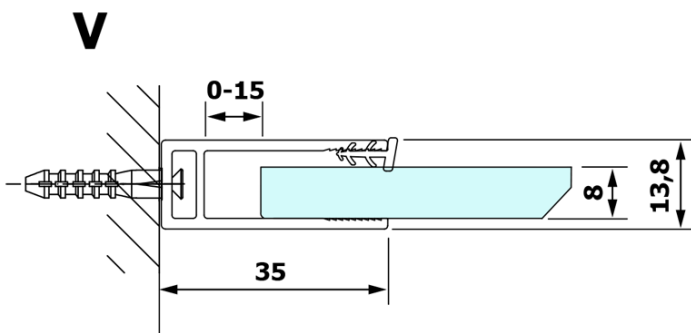

## Rozmiary

Wysokość: 2000 mm  
Głębokość: 700 mm

## Właściwości

Kolor profilu: Czarny mat  
Kształt: Jednoczęściowa stała  
Rodzaj szkła: Szkło dymione  
Wykończenie szkła: Coated glass  
Grubość szkła: 8 mm  
Waga / szt.: 31.0 kg  
Opakowanie: 2 szt.  
Gwarancja: 3 lata

**VARIO BLACK** jednoczęściowa kabina prysznicowa Walk-In, montaż przy ścianie, szkło dymione, 700 mm

**Karta techniczna**

MODEL	A
GX1370	685-700
GX1380	785-800
GX1390	885-900
GX1310	985-1000

**VARIO BLACK** jednoczęściowa kabina prysznicowa Walk-In, montaż przy ścianie, szkło dymione, 700 mm