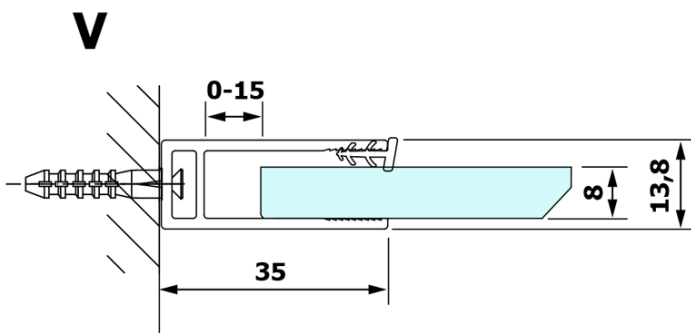

Właściwości

Kolor profilu: Czarny mat
Kształt: Jednoczęściowa stała
Rodzaj szkła: Szkło dymione
Wykończenie szkła: Coated glass
Grubość szkła: 8 mm
Waga / szt.: 31.0 kg
Opakowanie: 2 szt.
Gwarancja: 3 lata

VARIO BLACK jednoczęściowa kabina prysznicowa Walk-In, montaż przy ścianie, szkło dymione, 700 mm

Karta techniczna

MODEL	A
GX1370	685-700
GX1380	785-800
GX1390	885-900
GX1310	985-1000

VARIO BLACK jednoczęściowa kabina prysznicowa Walk-In, montaż przy ścianie, szkło dymione, 700 mm

MODEL	A
GX1370	685-700
GX1380	785-800
GX1390	885-900
GX1310	985-1000
GX1311	1085-1100
GX1312	1185-1200
GX1313	1285-1300
GX1314	1385-1400