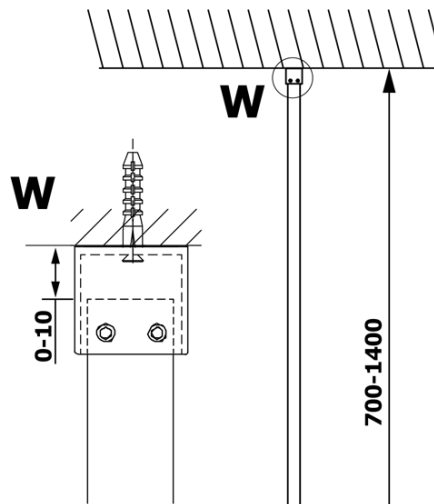

VARIO BLACK jednoczęściowa kabina prysznicowa Walk-In, montaż przy ścianie, szkło dymione, 700 mm

Karta techniczna

MODEL	A
GX1370	685-700
GX1380	785-800
GX1390	885-900
GX1310	985-1000

VARIO BLACK jednoczęściowa kabina prysznicowa Walk-In, montaż przy ścianie, szkło dymione, 700 mm

MODEL	A
GX1370	685-700
GX1380	785-800
GX1390	885-900
GX1310	985-1000
GX1311	1085-1100
GX1312	1185-1200
GX1313	1285-1300
GX1314	1385-1400