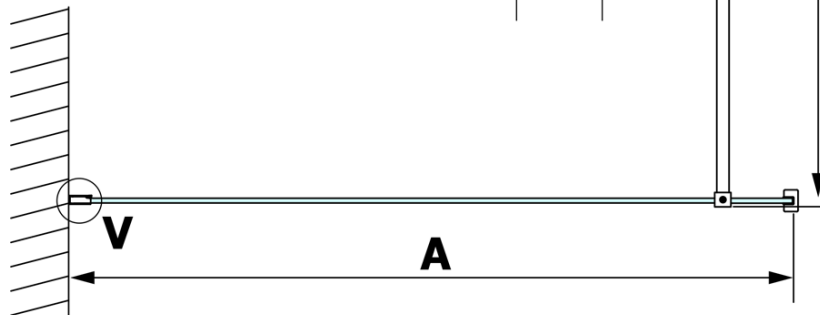

VARIO BLACK jednoczęściowa kabina prysznicowa Walk-In, montaż przy ścianie, szkło dymione, 700 mm

Karta techniczna

MODEL	A
GX1370	685-700
GX1380	785-800
GX1390	885-900
GX1310	985-1000

VARIO BLACK jednoczęściowa kabina prysznicowa Walk-In, montaż przy ścianie, szkło dymione, 700 mm

MODEL	A
GX1370	685-700
GX1380	785-800
GX1390	885-900
GX1310	985-1000
GX1311	1085-1100
GX1312	1185-1200
GX1313	1285-1300
GX1314	1385-1400