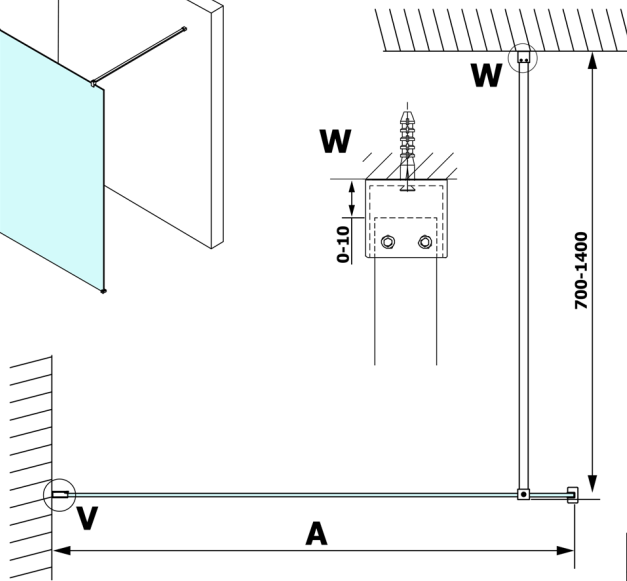

VARIO BLACK jednoczęściowa kabina prysznicowa Walk-In, montaż przy ścianie, szkło dymione, 700 mm

Kod: GX1370GX1014

Rozmiary

Wysokość: 2000 mm

Głębokość: 700 mm

Właściwości

Gwarancja: 3 lata

Karta techniczna

MODEL	A
GX1370	685-700
GX1380	785-800
GX1390	885-900
GX1310	985-1000

MODEL	A
GX1370	685-700
GX1380	785-800
GX1390	885-900
GX1310	985-1000
GX1311	1085-1100
GX1312	1185-1200
GX1313	1285-1300
GX1314	1385-1400