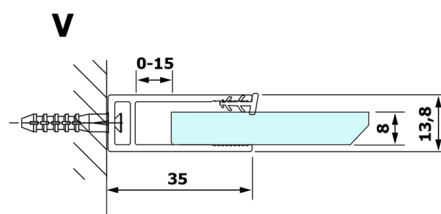

VARIO BLACK jednoczęściowa kabina prysznicowa Walk-In, montaż przy ścianie, szkło dymione, 700 mm

Kod: GX1370GX1014

Rozmiary

Wysokość: 2000 mm

Głębokość: 700 mm

Właściwości

Gwarancja: 3 lata

Karta techniczna

MODEL	A
GX1370	685-700
GX1380	785-800
GX1390	885-900
GX1310	985-1000

MODEL	A
GX1370	685-700
GX1380	785-800
GX1390	885-900
GX1310	985-1000
GX1311	1085-1100
GX1312	1185-1200
GX1313	1285-1300
GX1314	1385-1400