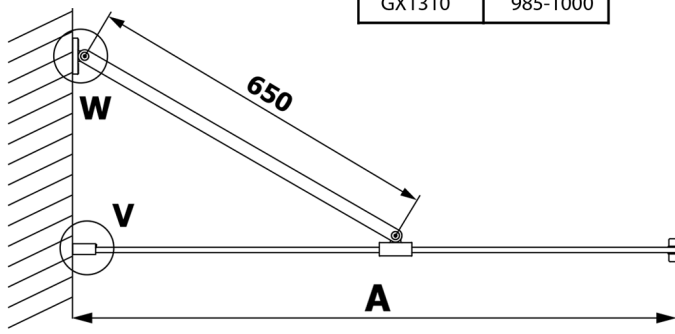

VARIO BLACK jednoczęściowa kabina prysznicowa Walk-In, montaż przy ścianie, szkło dymione, 700 mm

Kod: GX1370GX1014

Rozmiary

Wysokość: 2000 mm

Głębokość: 700 mm

Właściwości

Gwarancja: 3 lata

Karta techniczna

MODEL	A
GX1370	685-700
GX1380	785-800
GX1390	885-900
GX1310	985-1000

MODEL	A
GX1370	685-700
GX1380	785-800
GX1390	885-900
GX1310	985-1000
GX1311	1085-1100
GX1312	1185-1200
GX1313	1285-1300
GX1314	1385-1400