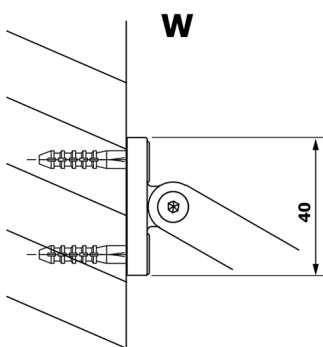

VARIO BLACK jednoczęściowa kabina prysznicowa Walk-In, montaż przy ścianie, szkło dymione, 700 mm

Kod: GX1370GX1014

Rozmiary

Wysokość: 2000 mm

Głębokość: 700 mm

Właściwości

Gwarancja: 3 lata

Karta techniczna

MODEL	A
GX1370	685-700
GX1380	785-800
GX1390	885-900
GX1310	985-1000

MODEL	A
GX1370	685-700
GX1380	785-800
GX1390	885-900
GX1310	985-1000
GX1311	1085-1100
GX1312	1185-1200
GX1313	1285-1300
GX1314	1385-1400