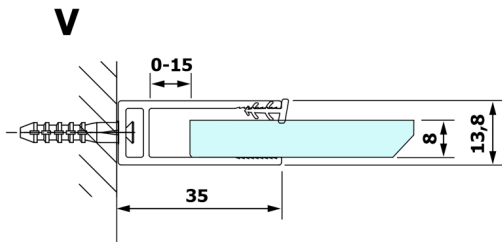

VARIO BLACK jednoczęściowa kabina prysznicowa Walk-In, montaż przy ścianie, szkło dymione, 700 mm

Kod: GX1370GX1014

Rozmiary

Wysokość: 2000 mm

Głębokość: 700 mm

Właściwości

Gwarancja: 3 lata

Karta techniczna

MODEL	A
GX1370	685-700
GX1380	785-800
GX1390	885-900
GX1310	985-1000

MODEL	A
GX1370	685-700
GX1380	785-800
GX1390	885-900
GX1310	985-1000
GX1311	1085-1100
GX1312	1185-1200
GX1313	1285-1300
GX1314	1385-1400