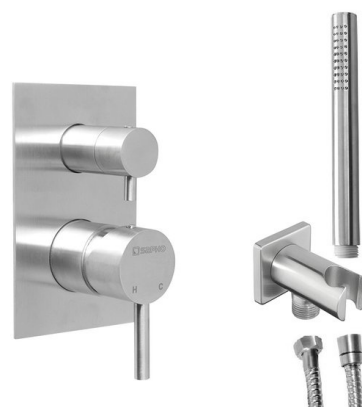

MINIMAL zestaw prysznicowy z baterią podtynkową, 2 wyjęcia, stal nierdzewna mat

Kod: MI042-01

Właściwości

Kolor: Stal nierdzewna

Materiał: Stal nierdzewna

Karta techniczna