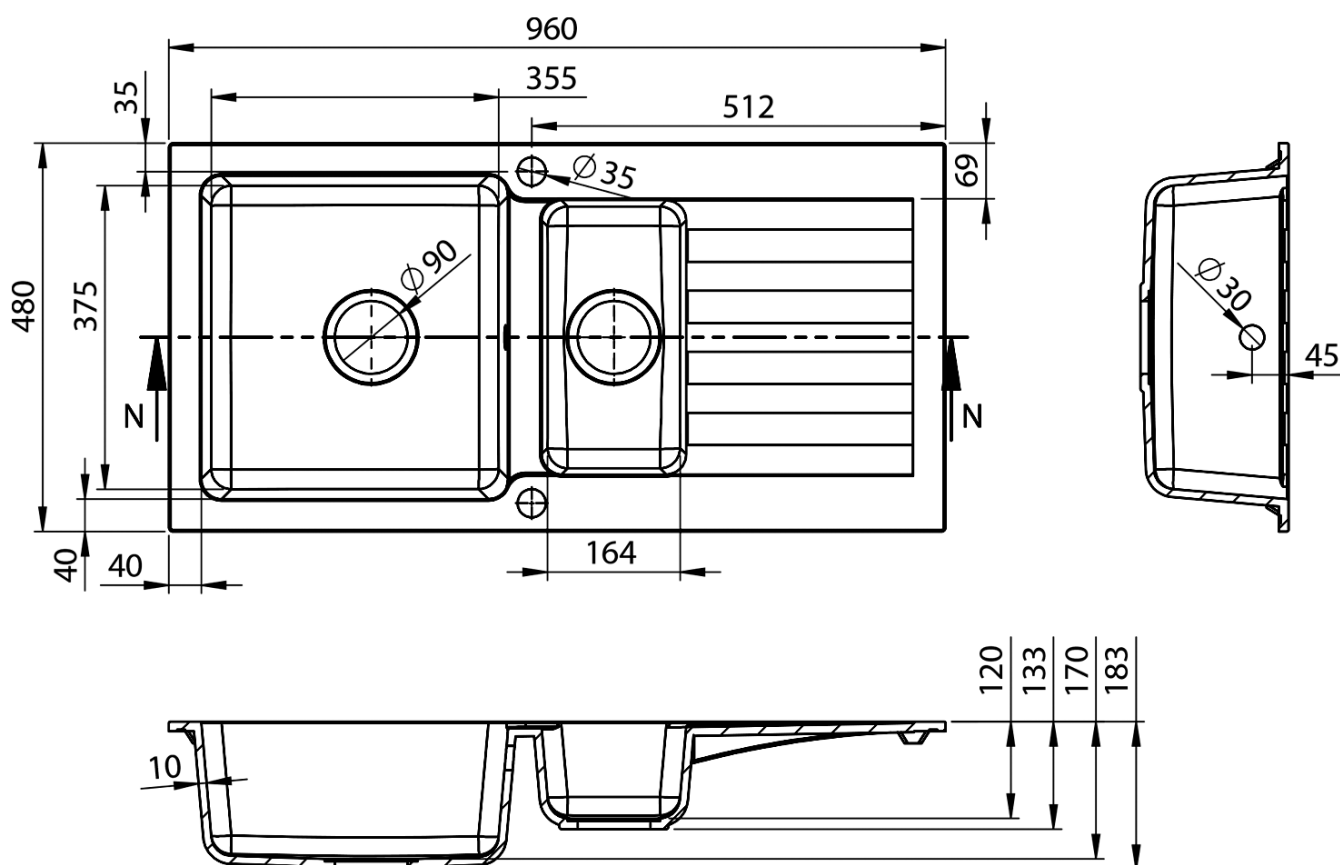

Zlewozmywak półtorakomorowy z ociekaczem, 96x48cm, czarny

 **SAPHO**

Kod: GR1334

Podstawowe informacje

Marka: Sapho

Rozmiary

Szerokość: 960 mm

Wysokość: 183 mm

Głębokość: 480 mm

Właściwości

Kolor: Czarny

Materiał: Granit

Instalacja: Montaż górny

Ilość otworów na baterię: 1 otwór

Przelew: TAK

Kształt: Prostokątny

Minimalna szerokość szafki pod

zlewozmywak:

Półka: Po prawej/Po lewej, obracając zlewozmywa

Opakowanie zawiera: Syfon z połączeniem do pralki/zmywarki,
Szablon wycięcia otworu w blacie

Waga / szt.: 20.9 kg

Opakowanie: 1 szt.

Gwarancja: 2 lata

Zlewozmywak półtorakomorowy z ociekaczem,
96x48cm, czarny

 SAPHO

Karta techniczna

Zlewozmywak półtorakomorowy z ociekaczem,
96x48cm, czarny