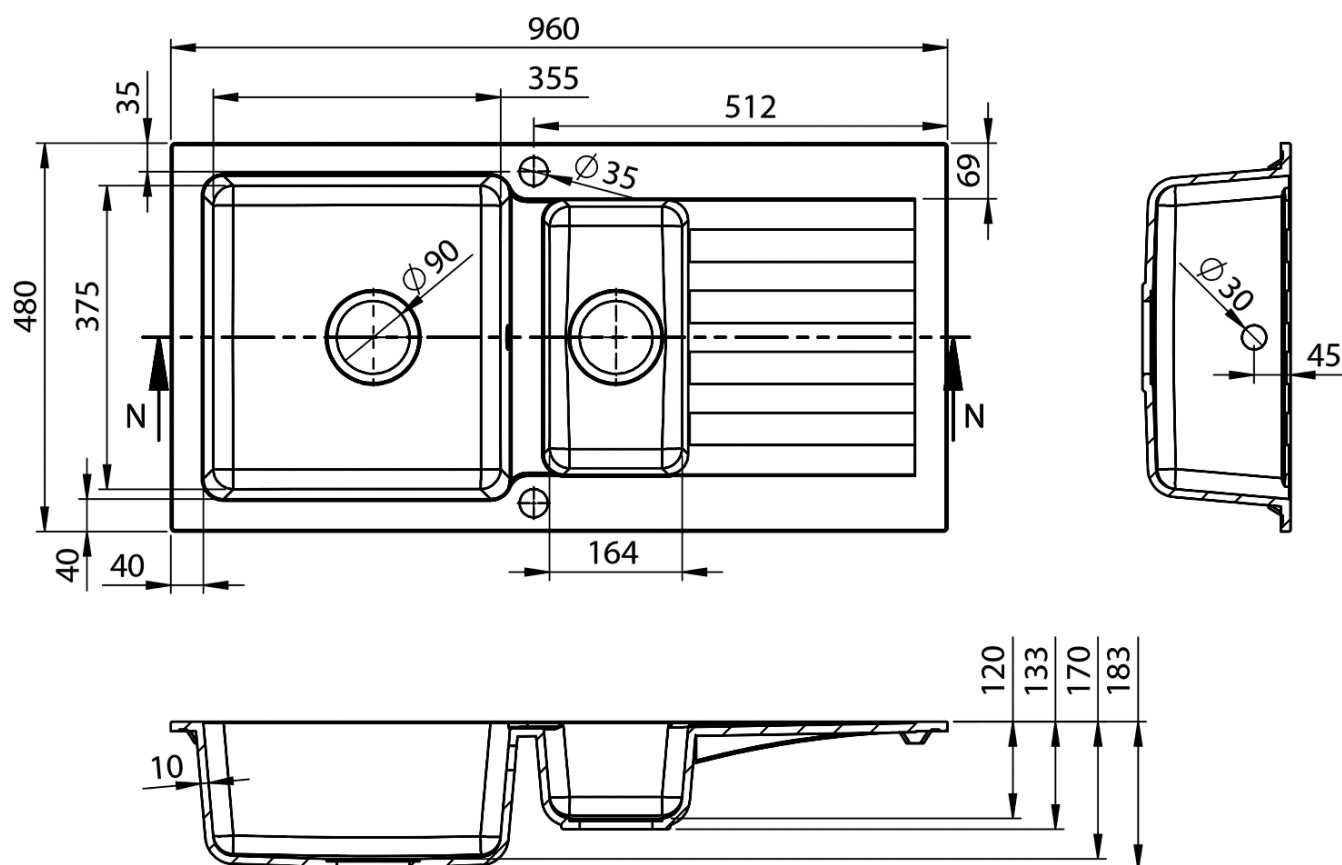

Zlewozmywak półtorakomorowy z ociekaczem, 96x48cm, beżowy

Kod: GR1332

Podstawowe informacje

Marka: Sapho

Rozmiary

Szerokość: 960 mm

Wysokość: 183 mm

Głębokość: 480 mm

Właściwości

Kolor: Beżowy

Materiał: Granit

Instalacja: Montaż górny

Ilość otworów na baterię: 1 otwór

Przelew: TAK

Kształt: Prostokątny

Minimalna szerokość szafki pod zlewozmywak: 800 mm

Półka: Po prawej/Po lewej, obracając zlewozmywak
Opakowanie zawiera: Syfon z podłączeniem do pralki/zmywarki,
Szablon wycięcia otworu w blacie

Waga / szt.: 20.9 kg

Opakowanie: 1 szt.

Gwarancja: 2 lata

Zlewozmywak półtorakomorowy z ociekaczem,
96x48cm, beżowy

 SAPHO

Karta techniczna

Zlewozmywak półtorakomorowy z ociekaczem,
96x48cm, beżowy