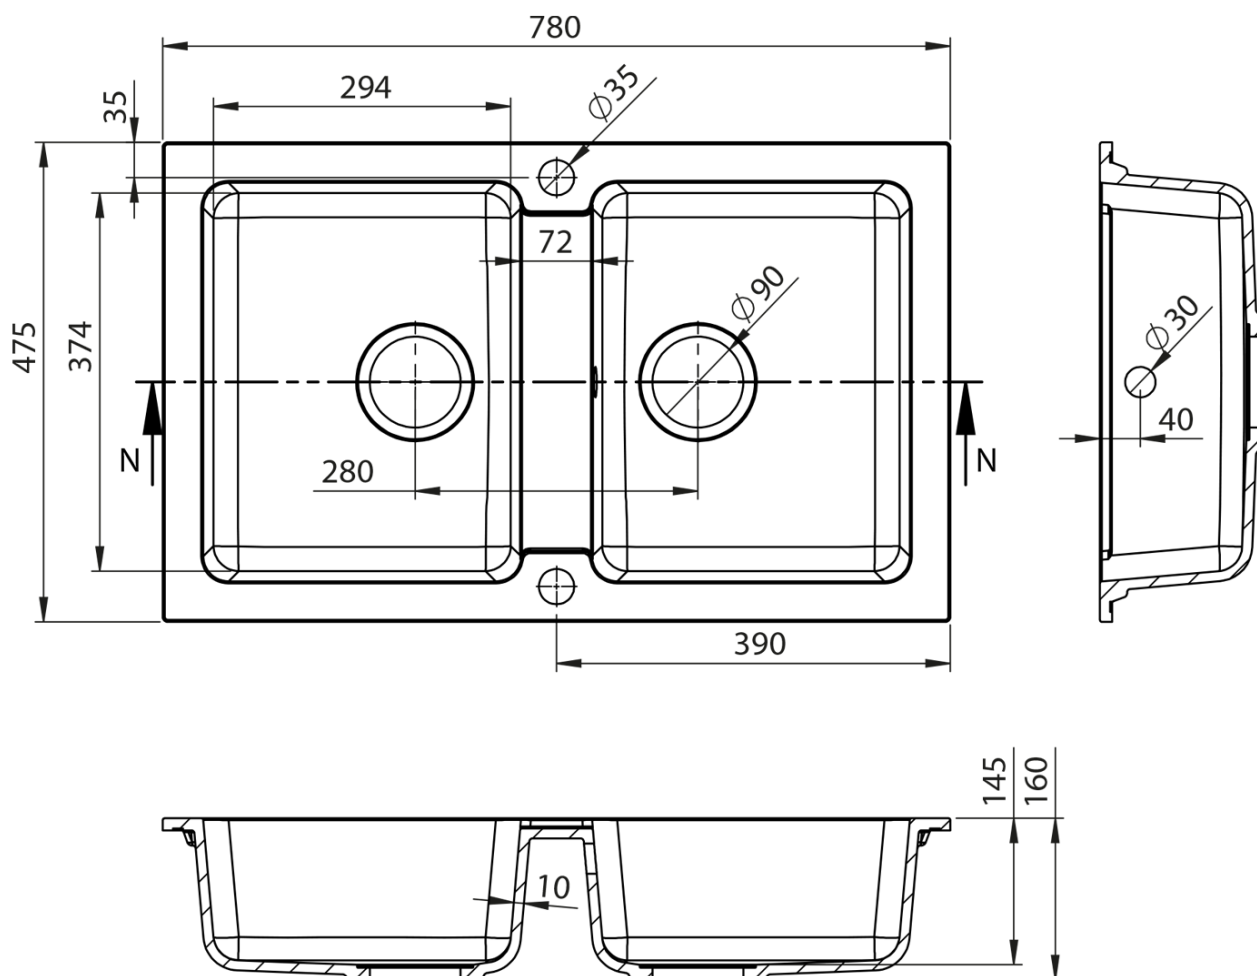

## Rozmiary

Szerokość: 780 mm

Wysokość: 160 mm

Głębokość: 475 mm

## Właściwości

Kolor: Czarny

Materiał: Granit

Instalacja: Montaż górny

Ilość otworów na baterię: 1 otwór

Przelew: TAK

Kształt: Prostokątny

Minimalna szerokość szafki pod

zlewozmywak:

Półka: Brak

Opakowanie zawiera: Syfon z podłączeniem do pralki/zmywarki,  
Szablon wycięcia otworu w blacie

Waga / szt.: 17.0 kg

Opakowanie: 1 szt.

Gwarancja: 2 lata

Zlewozmywak granitowy dwukomorowy, 78x47,5cm,  
czarny

### Karta techniczna

Zlewozmywak granitowy dwukomorowy, 78x47,5cm,  
czarny