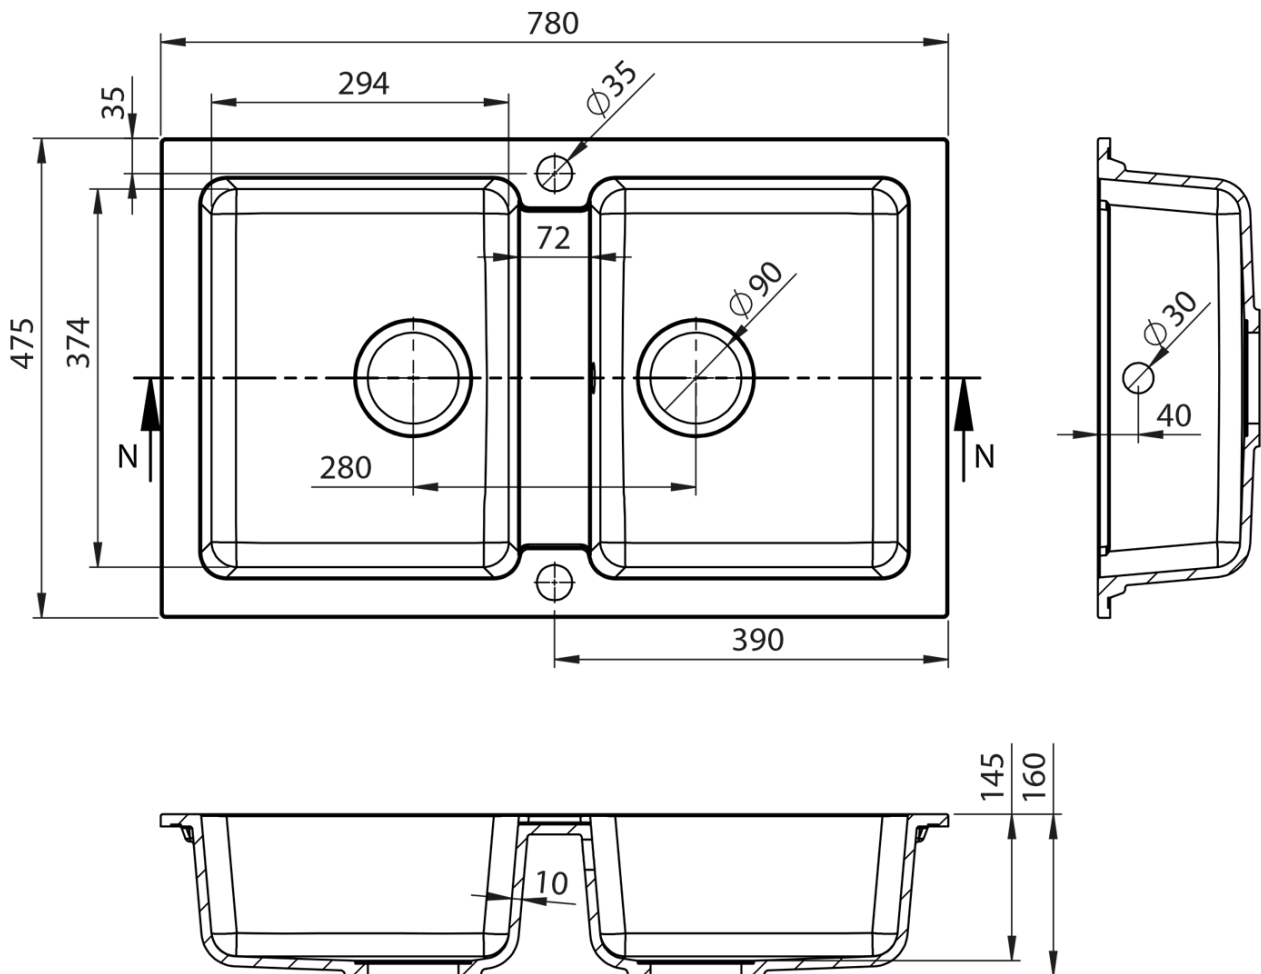

Zlewozmywak granitowy dwukomorowy, 78x47,5cm, czarny

Kod: GR2224

Podstawowe informacje

Marka: Sapho

Rozmiary

Szerokość: 780 mm

Wysokość: 160 mm

Głębokość: 475 mm

Właściwości

Kolor: Czarny

Materiał: Granit

Instalacja: Montaż górny

Ilość otworów na baterię: 1 otwór

Przelew: TAK

Kształt: Prostokątny

Minimalna szerokość szafki pod

zlewozmywak:

Półka: Brak

Opakowanie zawiera: Syfon z podłączeniem do pralki/zmywarki,
Szablon wycięcia otworu w blacie

Waga / szt.: 17.0 kg

Opakowanie: 1 szt.

Gwarancja: 2 lata

Zlewozmywak granitowy dwukomorowy, 78x47,5cm,
czarny

 **SAPHO**

Karta techniczna

Zlewozmywak granitowy dwukomorowy, 78x47,5cm,
czarny