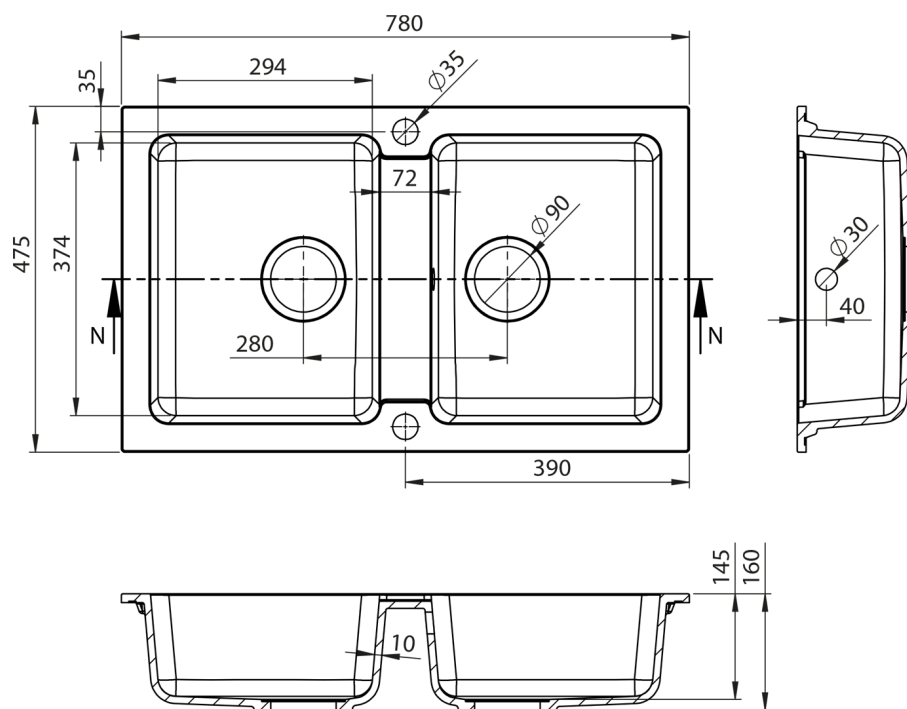

Zlewozmywak granitowy dwukomorowy, 78x47,5cm, czarny

 **SAPHO**

Kod: GR2224

Rozmiary

Szerokość: 780 mm

Wysokość: 160 mm

Głębokość: 475 mm

Właściwości

Kolor: Czarny

Materiał: Granit

Gwarancja: 2 lata

Karta techniczna

Zlewozmywak granitowy dwukomorowy, 78x47,5cm,
czarny