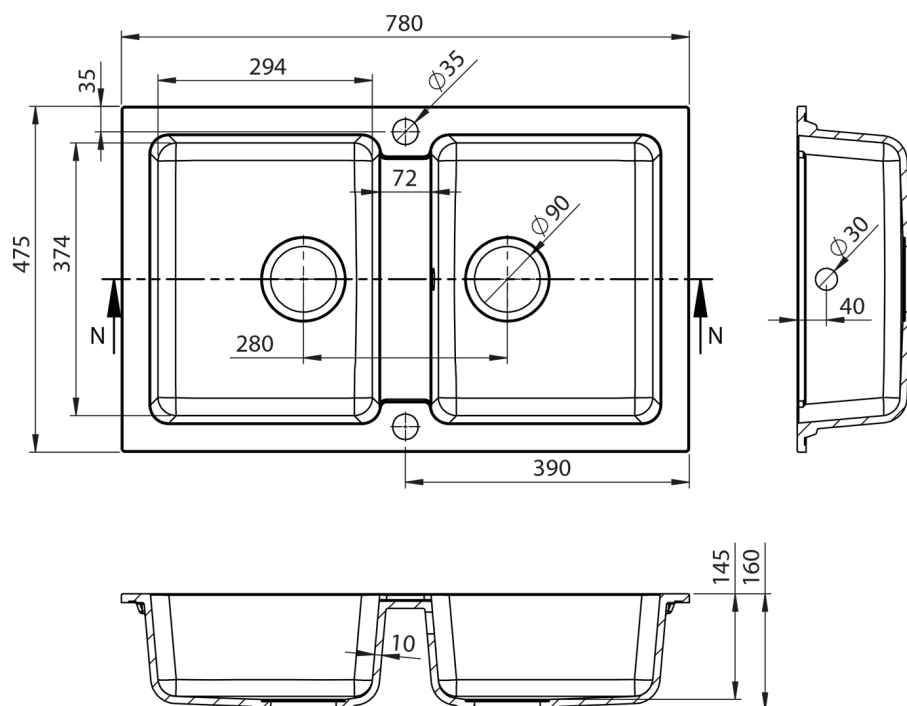

Zlewozmywak granitowy dwukomorowy, 78x47,5cm, czarny

SAPHO

Kod: GR2224

Rozmiary

Szerokość: 780 mm

Wysokość: 160 mm

Głębokość: 475 mm

Właściwości

Kolor: Czarny

Materiał: Granit

Gwarancja: 2 lata

Zlewozmywak granitowy dwukomorowy, 78x47,5cm,
czarny