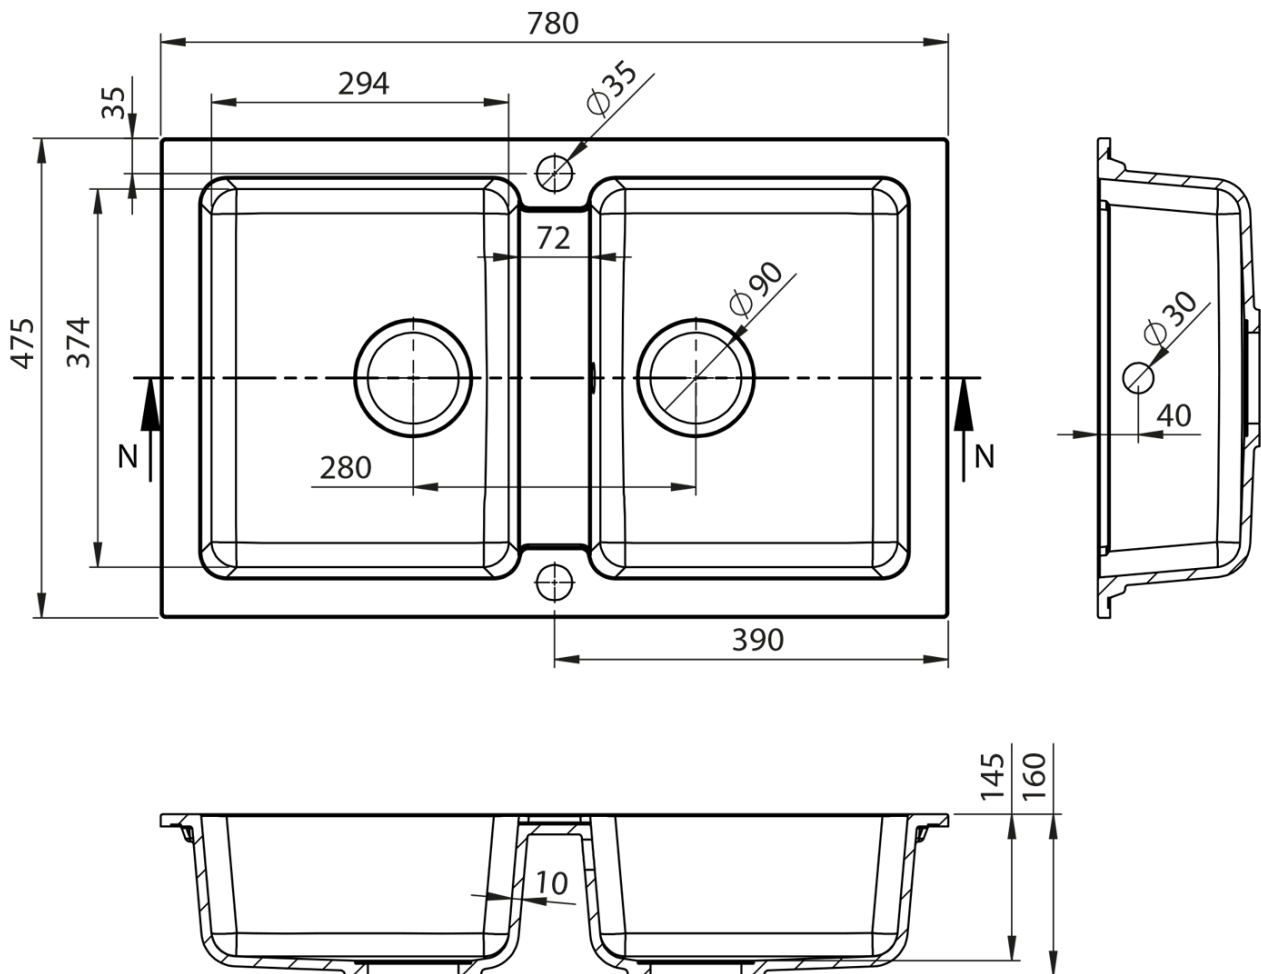

## Rozmiary

Szerokość: 780 mm

Wysokość: 160 mm

Głębokość: 475 mm

## Właściwości

Kolor: Beżowy

Materiał: Granit

Instalacja: Montaż górny

Ilość otworów na baterię: 1 otwór

Przelew: TAK

Kształt: Prostokątny

Minimalna szerokość szafki pod zlewozmywak: 800 mm

Półka: Brak

Opakowanie zawiera: Syfon z podłączeniem do pralki/zmywarki,

Szablon wycięcia otworu w blacie

Waga / szt.: 17.0 kg

Opakowanie: 1 szt.

Gwarancja: 2 lata

Zlewozmywak granitowy dwukomorowy, 78x47,5cm,  
beżowy

Karta techniczna

Zlewozmywak granitowy dwukomorowy, 78x47,5cm,  
beżowy