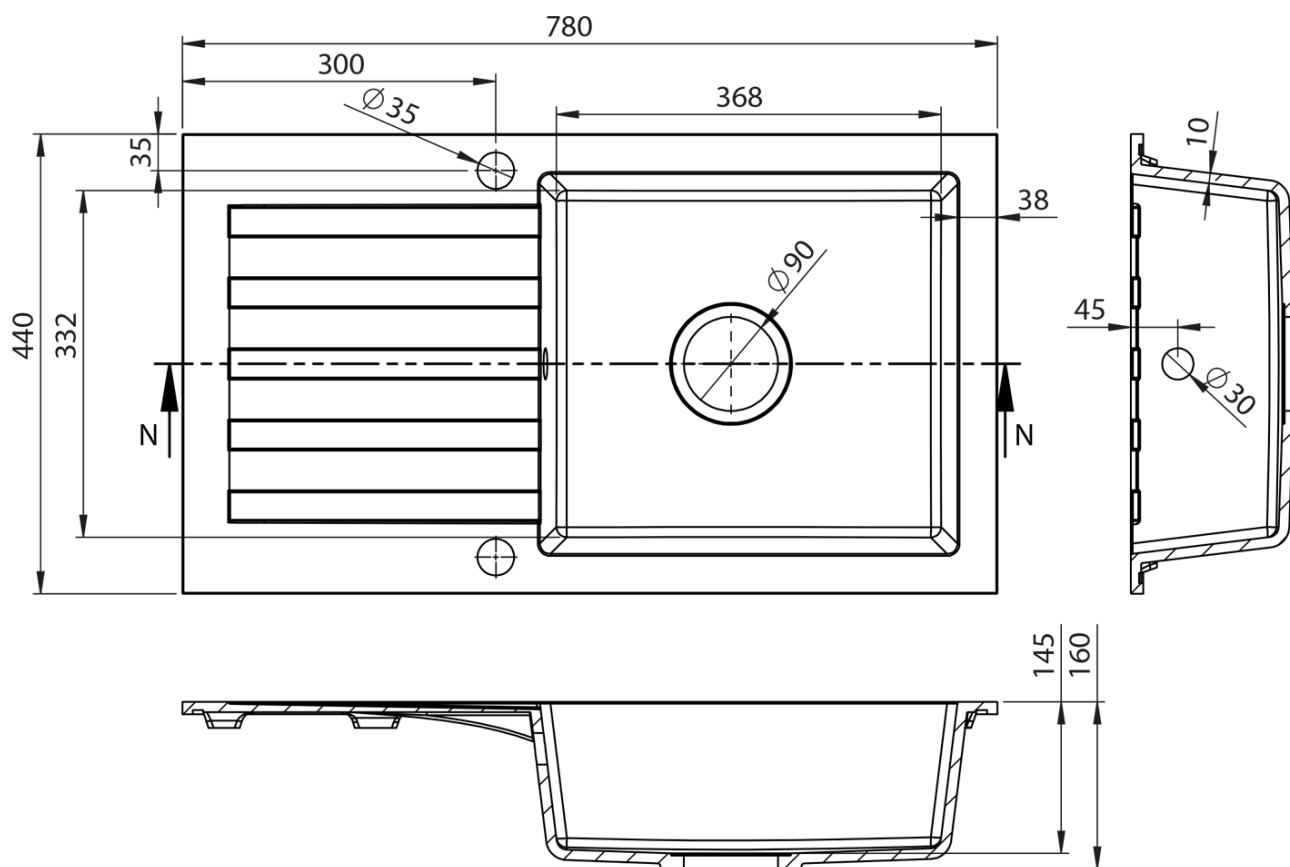

Zlewozmywak granitowy wpuszczany jednokomorowy z ociekaczem, 78x44cm, czarny

Kod: GR7204

Podstawowe informacje

Marka: Sapho

Rozmiary

Szerokość: 780 mm

Wysokość: 160 mm

Głębokość: 440 mm

Właściwości

Kolor: Czarny

Materiał: Granit

Instalacja: Montaż górny

Ilość otworów na baterię: 1 otwór

Przelew: TAK

Kształt: Prostokątny

Minimalna szerokość szafki pod zlewozmywak: 600 mm

Półka:

Po prawej/Po lewej, obracając zlewozmywa

Opakowanie zawiera: Syfon z połączeniem do pralki/zmywarki, Szablon wycięcia otworu w blacie

Waga / szt.: 14.1 kg

Opakowanie: 1 szt.

Gwarancja: 2 lata

Części zamienne

Karta techniczna

Zlewozmywak granitowy wpuszczany jednokomorowy z ociekaczem, 78x44cm, czarny

 SAPHO