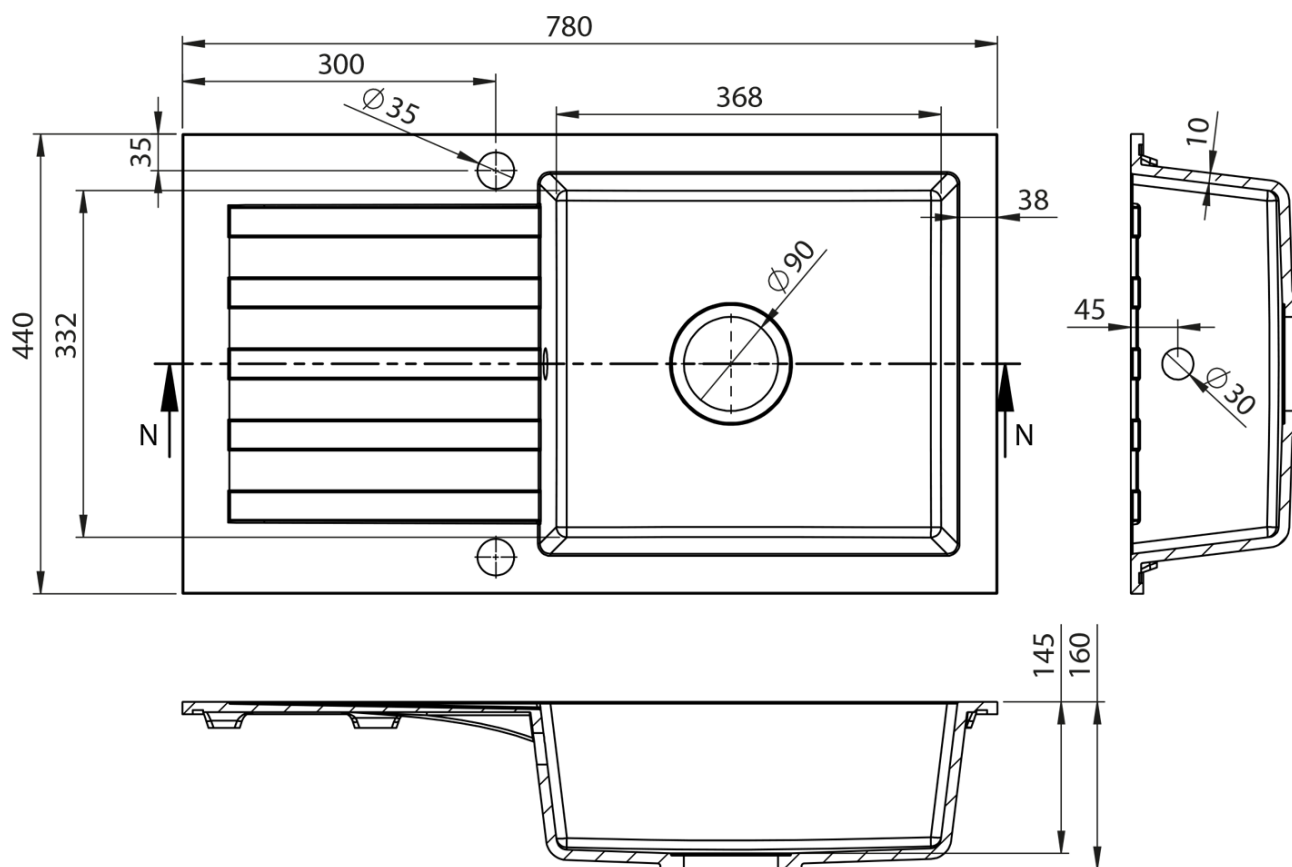

## Rozmiary

Szerokość: 780 mm

Wysokość: 160 mm

Głębokość: 440 mm

## Właściwości

Kolor: Beżowy

Materiał: Granit

Instalacja: Montaż górny

Ilość otworów na baterię: 1 otwór

Przelew: TAK

Kształt: Prostokątny

Minimalna szerokość szafki pod zlewozmywak: 600 mm

Półka: Po prawej/Po lewej, obracając zlewozmywa  
Opakowanie zawiera: Syfon z podłączeniem do pralki/zmywarki,  
Szablon wycięcia otworu w blacie

Waga / szt.: 14.1 kg

Opakowanie: 1 szt.

Gwarancja: 2 lata

Karta techniczna

Zlewozmywak granitowy wpuszczany jednokomorowy z ociekaczem, 78x44cm, beżowy