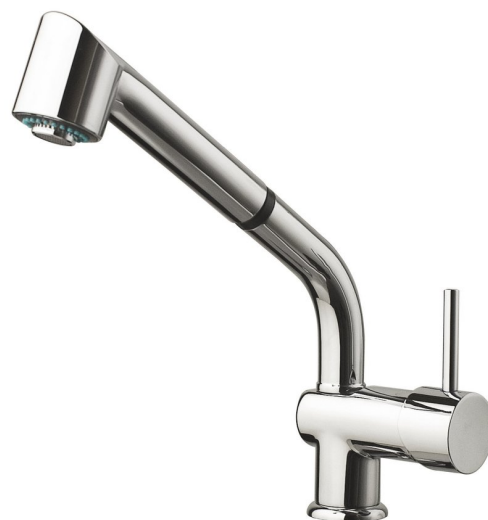

# RHAPSODY bateria kuchenna z wysuwaną wylewką, chrom

Kod: 5550

## Podstawowe informacje

Marka: Sapho  
Seria: RHAPSODY

## Rozmiary

Wysokość: 275 mm  
Głębokość: 230 mm

## Właściwości

Kolor: Chrom  
Materiał: Mosiądz  
Kształt: Obłe  
Instalacja: Stojąca  
Rodzaj sterowania: Dźwignia  
Średnica głowicy: 35 mm  
Wysokość wypływu wody: 225 mm  
Wyposażenie: Obrotowa wylewka, Wysuwana wylewka/prysznic  
Waga / szt.: 2.59 kg  
Opakowanie: 1 szt.  
Gwarancja: 6 lat