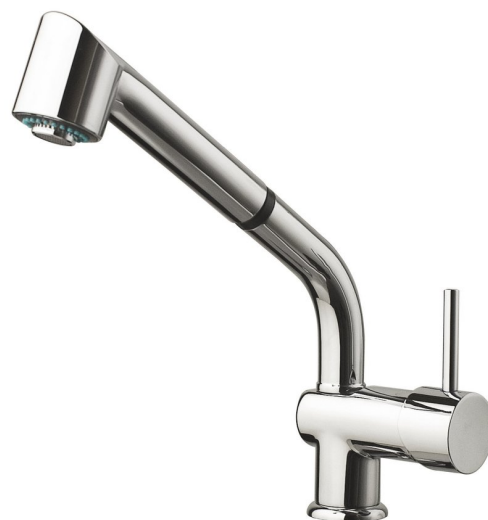

RHAPSODY bateria kuchenna z wysuwaną wylewką, chrom

Kod: 5550

Podstawowe informacje

Marka: Sapho
Seria: RHAPSODY

Rozmiary

Wysokość: 275 mm
Głębokość: 230 mm

Właściwości

Kolor: Chrom
Materiał: Mosiądz
Kształt: Obłe
Instalacja: Stojąca
Rodzaj sterowania: Dźwignia
Średnica głowicy: 35 mm
Wysokość wypływu wody: 225 mm
Wyposażenie: Obrotowa wylewka, Wysuwana wylewka/prysznic
Waga / szt.: 2.59 kg
Opakowanie: 1 szt.
Gwarancja: 6 lat

Części zamienne

KEROX ECO zapasowa głowica niska, 35mm (Kod: 2121B2)

Głowica zamienna, 35mm, niska (Kod: 521601)

Wysuwany prysznic do baterii kuchennych 1/2 ", 2 funkcje, chrom (Kod: ND5551)

RHAPSODY bateria kuchenna z wysuwaną wylewką,
chrom