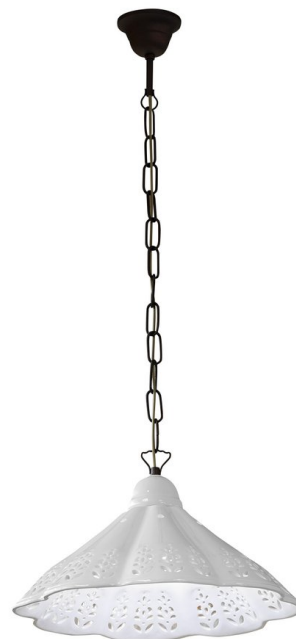

LAMPEDUSA lampa wisząca E27, 60W, 230V, klosz ceramiczny, mosiężny łańcuch

Kod: MC011C

Rozmiary

Średnica: 388 mm

Szerokość: 388 mm

Wysokość: 145 mm

Głębokość: 388 mm

Właściwości

Kolor: Brąz

Gwarancja: 2 lata