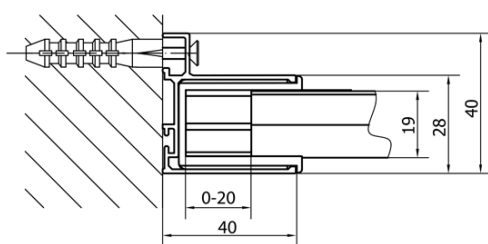

DEEP kabina prysznicowa 1600x750mm wariant L/P, szkło czyste

Kod: MD1616MD3116

Podstawowe informacje

Marka: Polysan

Seria: DEEP

Rozmiary

Szerokość: 1600 mm

Wysokość: 1650 mm

Głębokość: 750 mm

Właściwości

Kolor profilu: Chrom - Aluminium polerowane

Kształt: Kabiny prysznicowe prostokątne

Typ otwierania: Przesuwne

Kierunek otwierania: Uniwersalne

Szerokość wejścia: 680 mm

Rodzaj szkła: Szkło czyste

Grubość szkła: 6 mm

Waga / szt.: 55.93 kg

Opakowanie: 2 szt.

Gwarancja: 2 lata

Polecamy dokupić

1 szt. Zestaw odpływowy, klik-klak, L-900mm, 6/4", ABS/chrom (Kod: 164.390.1)

1 szt. DEEP brodzik prysznicowy 160x75x26cm, biały (Kod: 72385)

DEEP kabina prysznicowa 1600x750mm wariant L/P, szkło czyste

Karta techniczna

MODEL	A	B	C
MD1116	1090-1130	~480	~430
MD1216	1190-1230	~530	~480
MD1316	1290-1330	~580	~530
MD1416	1390-1430	~630	~580
MD1516	1490-1530	~680	~630
MD1616	1590-1630	~730	~680