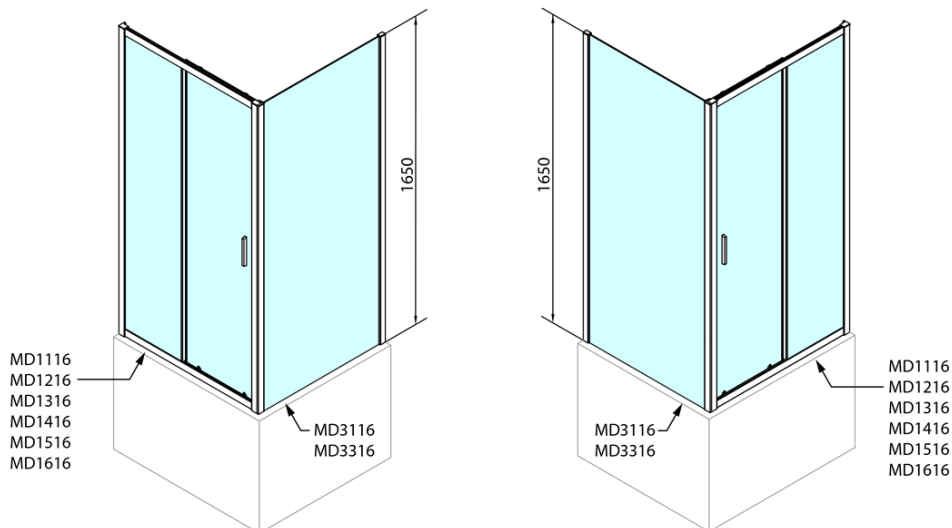

DEEP kabina prysznicowa 1600x750mm wariant L/P, szkło czyste

Kod: MD1616MD3116

Podstawowe informacje

Marka: Polysan

Seria: DEEP

Rozmiary

Szerokość: 1600 mm

Wysokość: 1650 mm

Głębokość: 750 mm

Właściwości

Kolor profilu: Chrom - Aluminium polerowane

Kształt: Kabiny prysznicowe prostokątne

Typ otwierania: Przesuwne

Kierunek otwierania: Uniwersalne

Szerokość wejścia: 680 mm

Rodzaj szkła: Szkło czyste

Grubość szkła: 6 mm

Waga / szt.: 55.93 kg

Opakowanie: 2 szt.

Gwarancja: 2 lata

Polecamy dokupić

1 szt. Zestaw odpływowy, klik-klak, L-900mm, 6/4", ABS/chrom (Kod: 164.390.1)

1 szt. DEEP brodzik prysznicowy 160x75x26cm, biały (Kod: 72385)

DEEP kabina prysznicowa 1600x750mm wariant L/P, szkło czyste

Karta techniczna

MODEL	A	B	C
MD1116	1090-1130	~480	~430
MD1216	1190-1230	~530	~480
MD1316	1290-1330	~580	~530
MD1416	1390-1430	~630	~580
MD1516	1490-1530	~680	~630
MD1616	1590-1630	~730	~680