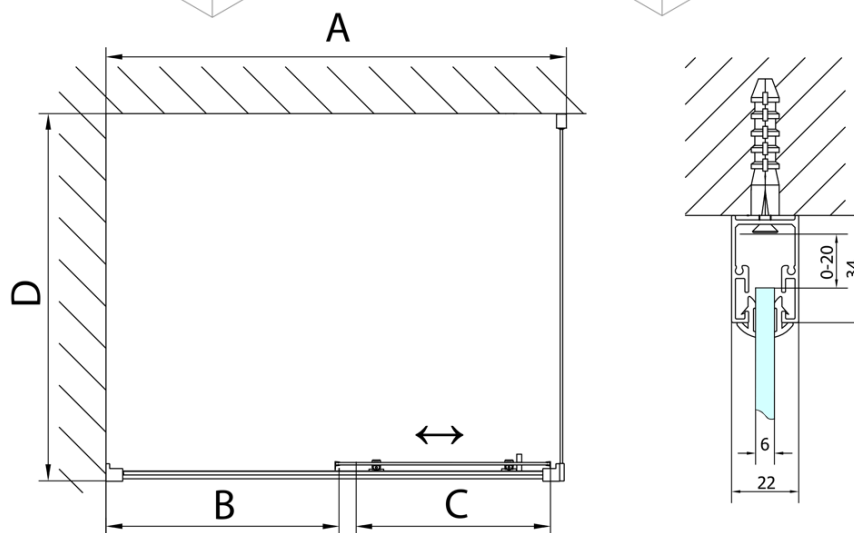

DEEP kabina prysznicowa 1600x750mm wariant L/P, szkło czyste

Kod: MD1616MD3116

Podstawowe informacje

Marka: Polysan

Seria: DEEP

Rozmiary

Szerokość: 1600 mm

Wysokość: 1650 mm

Głębokość: 750 mm

Właściwości

Kolor profilu: Chrom - Aluminium polerowane

Kształt: Kabiny prysznicowe prostokątne

Typ otwierania: Przesuwne

Kierunek otwierania: Uniwersalne

Szerokość wejścia: 680 mm

Rodzaj szkła: Szkło czyste

Grubość szkła: 6 mm

Waga / szt.: 55.93 kg

Opakowanie: 2 szt.

Gwarancja: 2 lata

Polecamy dokupić

1 szt. Zestaw odpływowy, klik-klak, L-900mm, 6/4", ABS/chrom (Kod: 164.390.1)

1 szt. DEEP brodzik prysznicowy 160x75x26cm, biały (Kod: 72385)

DEEP kabina prysznicowa 1600x750mm wariant L/P, szkło czyste

Karta techniczna

MODEL	A	B	C
MD1116	1090-1130	~480	~430
MD1216	1190-1230	~530	~480
MD1316	1290-1330	~580	~530
MD1416	1390-1430	~630	~580
MD1516	1490-1530	~680	~630
MD1616	1590-1630	~730	~680