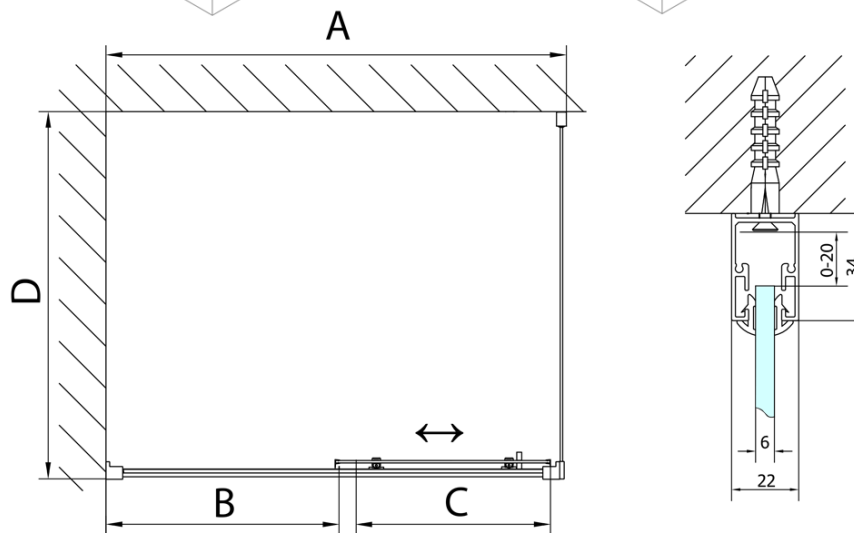

DEEP kabina prysznicowa 1600x750mm wariant L/P, szkło czyste

Kod: MD1616MD3116

Podstawowe informacje

Marka: Polysan

Seria: DEEP

Rozmiary

Szerokość: 1600 mm

Wysokość: 1650 mm

Głębokość: 750 mm

Właściwości

Kolor profilu: Chrom - Aluminium polerowane

Kształt: Kabiny prysznicowe prostokątne

Typ otwierania: Przesuwne

Kierunek otwierania: Uniwersalne

Szerokość wejścia: 680 mm

Rodzaj szkła: Szkło czyste

Grubość szkła: 6 mm

Waga / szt.: 55.93 kg

Opakowanie: 2 szt.

Gwarancja: 2 lata

Polecamy dokupić

1 szt. Zestaw odpływowy, klik-klak, L-900mm, 6/4", ABS/chrom (Kod: 164.390.1)

1 szt. DEEP brodzik prysznicowy 160x75x26cm, biały (Kod: 72385)

DEEP kabina prysznicowa 1600x750mm wariant L/P, szkło czyste

Karta techniczna

MODEL	A	B	C
MD1116	1090-1130	~480	~430
MD1216	1190-1230	~530	~480
MD1316	1290-1330	~580	~530
MD1416	1390-1430	~630	~580
MD1516	1490-1530	~680	~630
MD1616	1590-1630	~730	~680