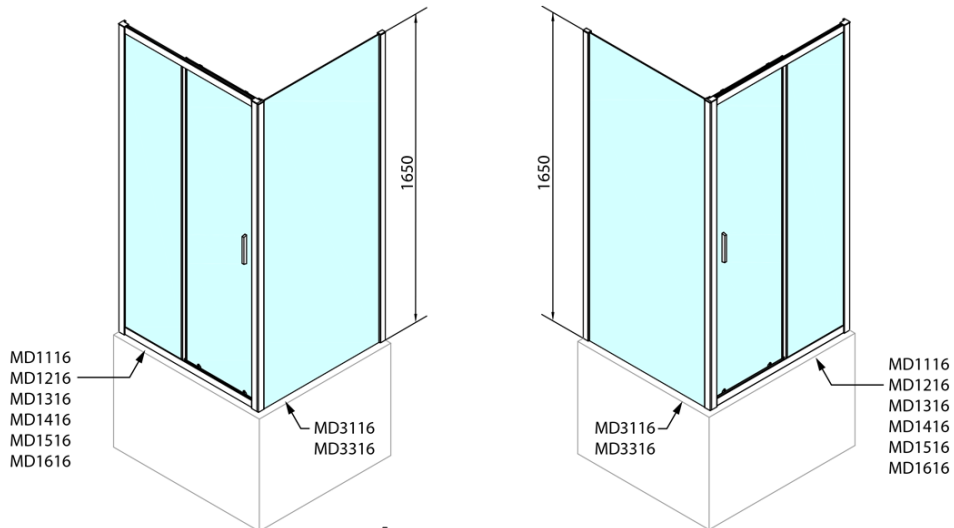

DEEP kabina prysznicowa 1600x750mm wariant L/P, szkło czyste

Kod: MD1616MD3116

Podstawowe informacje

Marka: Polysan

Seria: DEEP

Rozmiary

Szerokość: 1600 mm

Wysokość: 1650 mm

Głębokość: 750 mm

Właściwości

Kolor profilu: Chrom - Aluminium polerowane

Kształt: Kabiny prysznicowe prostokątne

Typ otwierania: Przesuwne

Kierunek otwierania: Uniwersalne

Szerokość wejścia: 680 mm

Rodzaj szkła: Szkło czyste

Grubość szkła: 6 mm

Waga / szt.: 55.93 kg

Opakowanie: 2 szt.

Gwarancja: 2 lata

Polecamy dokupić

1 szt. Zestaw odpływowy, klik-klak, L-900mm, 6/4", ABS/chrom (Kod: 164.390.1)

1 szt. DEEP brodzik prysznicowy 160x75x26cm, biały (Kod: 72385)

DEEP kabina prysznicowa 1600x750mm wariant L/P, szkło czyste

Karta techniczna

MODEL	A	B	C
MD1116	1090-1130	~480	~430
MD1216	1190-1230	~530	~480
MD1316	1290-1330	~580	~530
MD1416	1390-1430	~630	~580
MD1516	1490-1530	~680	~630
MD1616	1590-1630	~730	~680