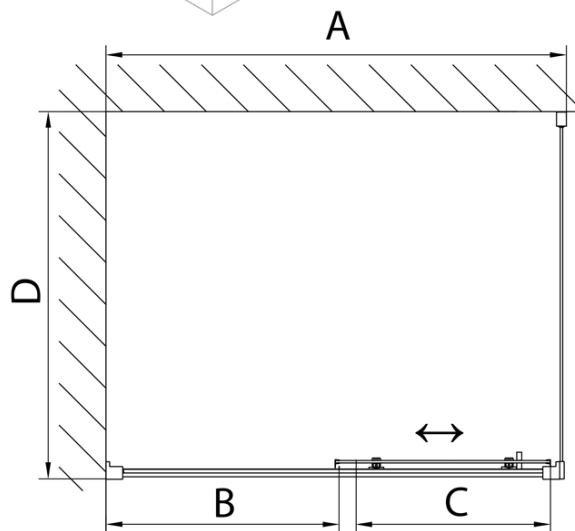

DEEP kabina prysznicowa 1500x750mm wariant L/P, szkło czyste

Kod: MD1516MD3116

Podstawowe informacje

Marka: Polysan

Seria: DEEP

Rozmiary

Szerokość: 1500 mm

Wysokość: 1650 mm

Głębokość: 750 mm

Właściwości

Kolor profilu: Chrom - Aluminium polerowane

Kształt: Kabiny prysznicowe prostokątne

Typ otwierania: Przesuwne

Kierunek otwierania: Uniwersalne

Szerokość wejścia: 630 mm

Rodzaj szkła: Szkło czyste

Grubość szkła: 6 mm

Waga / szt.: 53.93 kg

Opakowanie: 2 szt.

Gwarancja: 2 lata

Polecamy dokupić

1 szt. DEEP brodzik prysznicowy 150x75x26cm, biały (Kod: 72384)

1 szt. Zestaw odpływowy, klik-klak, L-900mm, 6/4", ABS/chrom (Kod: 164.390.1)

DEEP kabina prysznicowa 1500x750mm wariant L/P, szkło czyste

Karta techniczna

MODEL	A	B	C
MD1116	1090-1130	~480	~430
MD1216	1190-1230	~530	~480
MD1316	1290-1330	~580	~530
MD1416	1390-1430	~630	~580
MD1516	1490-1530	~680	~630
MD1616	1590-1630	~730	~680