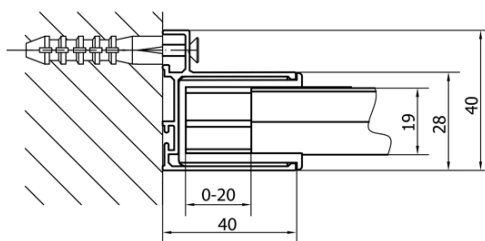

Głębokość: 750 mm

Właściwości

Kolor profilu: Chrom - Aluminium polerowane

Kształt: Kabiny prysznicowe prostokątne

Typ otwierania: Przesuwne

Kierunek otwierania: Uniwersalne

Szerokość wejścia: 630 mm

Rodzaj szkła: Szkło czyste

Grubość szkła: 6 mm

Waga / szt.: 53.93 kg

Opakowanie: 2 szt.

Gwarancja: 2 lata

Polecamy dokupić

1 szt. DEEP brodzik prysznicowy 150x75x26cm, biały (Kod: 72384)

1 szt. Zestaw odpływowy, klik-klak, L-900mm, 6/4", ABS/chrom (Kod: 164.390.1)

DEEP kabina prysznicowa 1500x750mm wariant L/P, szkło czyste

Karta techniczna

MODEL	A	B	C
MD1116	1090-1130	~480	~430
MD1216	1190-1230	~530	~480
MD1316	1290-1330	~580	~530
MD1416	1390-1430	~630	~580
MD1516	1490-1530	~680	~630
MD1616	1590-1630	~730	~680