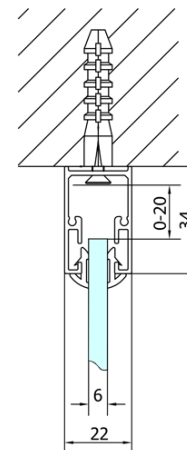

DEEP kabina prysznicowa 1500x750mm wariant L/P, szkło czyste

Kod: MD1516MD3116

Podstawowe informacje

Marka: Polysan

Seria: DEEP

Rozmiary

Szerokość: 1500 mm

Wysokość: 1650 mm

Głębokość: 750 mm

Właściwości

Kolor profilu: Chrom - Aluminium polerowane

Kształt: Kabiny prysznicowe prostokątne

Typ otwierania: Przesuwne

Kierunek otwierania: Uniwersalne

Szerokość wejścia: 630 mm

Rodzaj szkła: Szkło czyste

Grubość szkła: 6 mm

Waga / szt.: 53.93 kg

Opakowanie: 2 szt.

Gwarancja: 2 lata

Polecamy dokupić

1 szt. DEEP brodzik prysznicowy 150x75x26cm, biały (Kod: 72384)

1 szt. Zestaw odpływowy, klik-klak, L-900mm, 6/4", ABS/chrom (Kod: 164.390.1)

DEEP kabina prysznicowa 1500x750mm wariant L/P, szkło czyste

Karta techniczna

MODEL	A	B	C
MD1116	1090-1130	~480	~430
MD1216	1190-1230	~530	~480
MD1316	1290-1330	~580	~530
MD1416	1390-1430	~630	~580
MD1516	1490-1530	~680	~630
MD1616	1590-1630	~730	~680