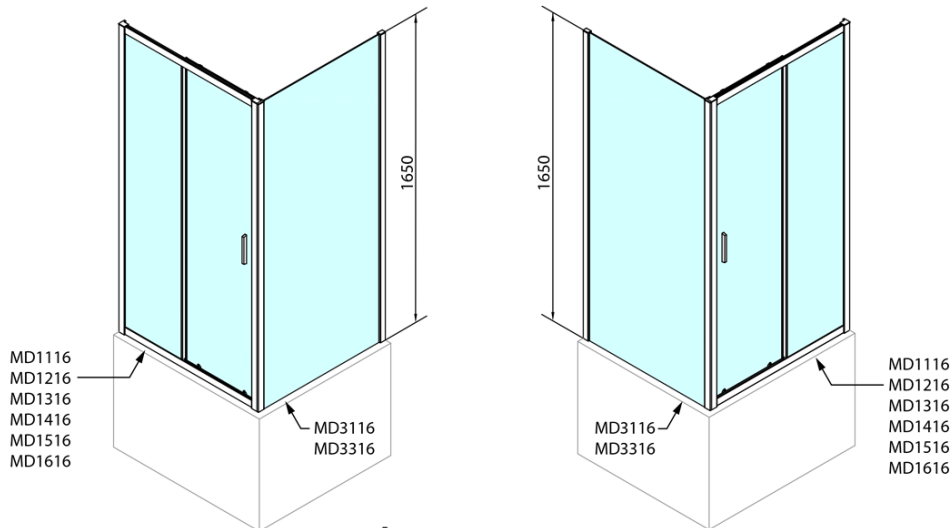

DEEP kabina prysznicowa 1500x750mm wariant L/P, szkło czyste

Kod: MD1516MD3116

Podstawowe informacje

Marka: Polysan

Seria: DEEP

Rozmiary

Szerokość: 1500 mm

Wysokość: 1650 mm

Głębokość: 750 mm

Właściwości

Kolor profilu: Chrom - Aluminium polerowane

Kształt: Kabiny prysznicowe prostokątne

Typ otwierania: Przesuwne

Kierunek otwierania: Uniwersalne

Szerokość wejścia: 630 mm

Rodzaj szkła: Szkło czyste

Grubość szkła: 6 mm

Waga / szt.: 53.93 kg

Opakowanie: 2 szt.

Gwarancja: 2 lata

Polecamy dokupić

1 szt. DEEP brodzik prysznicowy 150x75x26cm, biały (Kod: 72384)

1 szt. Zestaw odpływowy, klik-klak, L-900mm, 6/4", ABS/chrom (Kod: 164.390.1)

DEEP kabina prysznicowa 1500x750mm wariant L/P, szkło czyste

Karta techniczna

MODEL	A	B	C
MD1116	1090-1130	~480	~430
MD1216	1190-1230	~530	~480
MD1316	1290-1330	~580	~530
MD1416	1390-1430	~630	~580
MD1516	1490-1530	~680	~630
MD1616	1590-1630	~730	~680