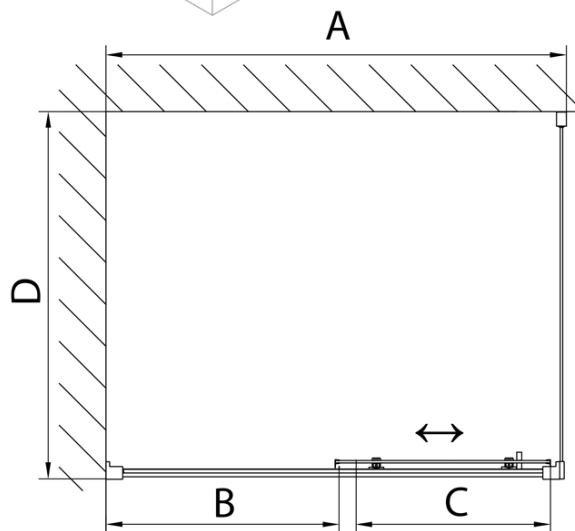

DEEP kabina prysznicowa 1500x750mm wariant L/P, szkło czyste

Karta techniczna

MODEL	A	B	C
MD1116	1090-1130	~480	~430
MD1216	1190-1230	~530	~480
MD1316	1290-1330	~580	~530
MD1416	1390-1430	~630	~580
MD1516	1490-1530	~680	~630
MD1616	1590-1630	~730	~680

MODEL	D
MD3116	730-750
MD3316	880-900