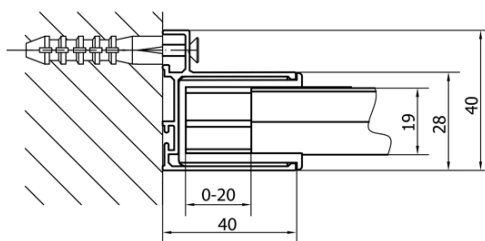

DEEP kabina prysznicowa 1500x750mm wariant L/P, szkło czyste

Karta techniczna

MODEL	A	B	C
MD1116	1090-1130	~480	~430
MD1216	1190-1230	~530	~480
MD1316	1290-1330	~580	~530
MD1416	1390-1430	~630	~580
MD1516	1490-1530	~680	~630
MD1616	1590-1630	~730	~680

MODEL	D
MD3116	730-750
MD3316	880-900