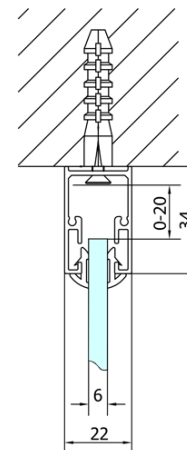

### Rozmiary

Szerokość: 1500 mm

Wysokość: 1650 mm

Głębokość: 750 mm

### Polecamy dokupić

1 szt. DEEP brodzik prysznicowy 150x75x26cm, biały (Kod: 72384)

1 szt. Zestaw odpływowy, klik-klak, L-900mm, 6/4", ABS/chrom (Kod: 164.390.1)

# DEEP kabina prysznicowa 1500x750mm wariant L/P, szkło czyste

## Karta techniczna

MODEL	A	B	C
MD1116	1090-1130	~480	~430
MD1216	1190-1230	~530	~480
MD1316	1290-1330	~580	~530
MD1416	1390-1430	~630	~580
MD1516	1490-1530	~680	~630
MD1616	1590-1630	~730	~680

MODEL	D
MD3116	730-750
MD3316	880-900