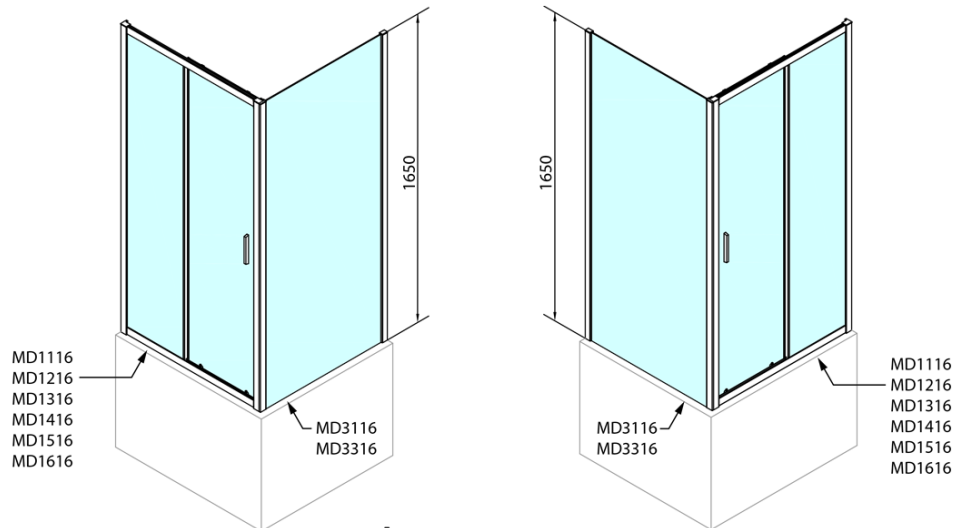

DEEP kabina prysznicowa 1500x750mm wariant L/P, szkło czyste

Karta techniczna

MODEL	A	B	C
MD1116	1090-1130	~480	~430
MD1216	1190-1230	~530	~480
MD1316	1290-1330	~580	~530
MD1416	1390-1430	~630	~580
MD1516	1490-1530	~680	~630
MD1616	1590-1630	~730	~680

MODEL	D
MD3116	730-750
MD3316	880-900